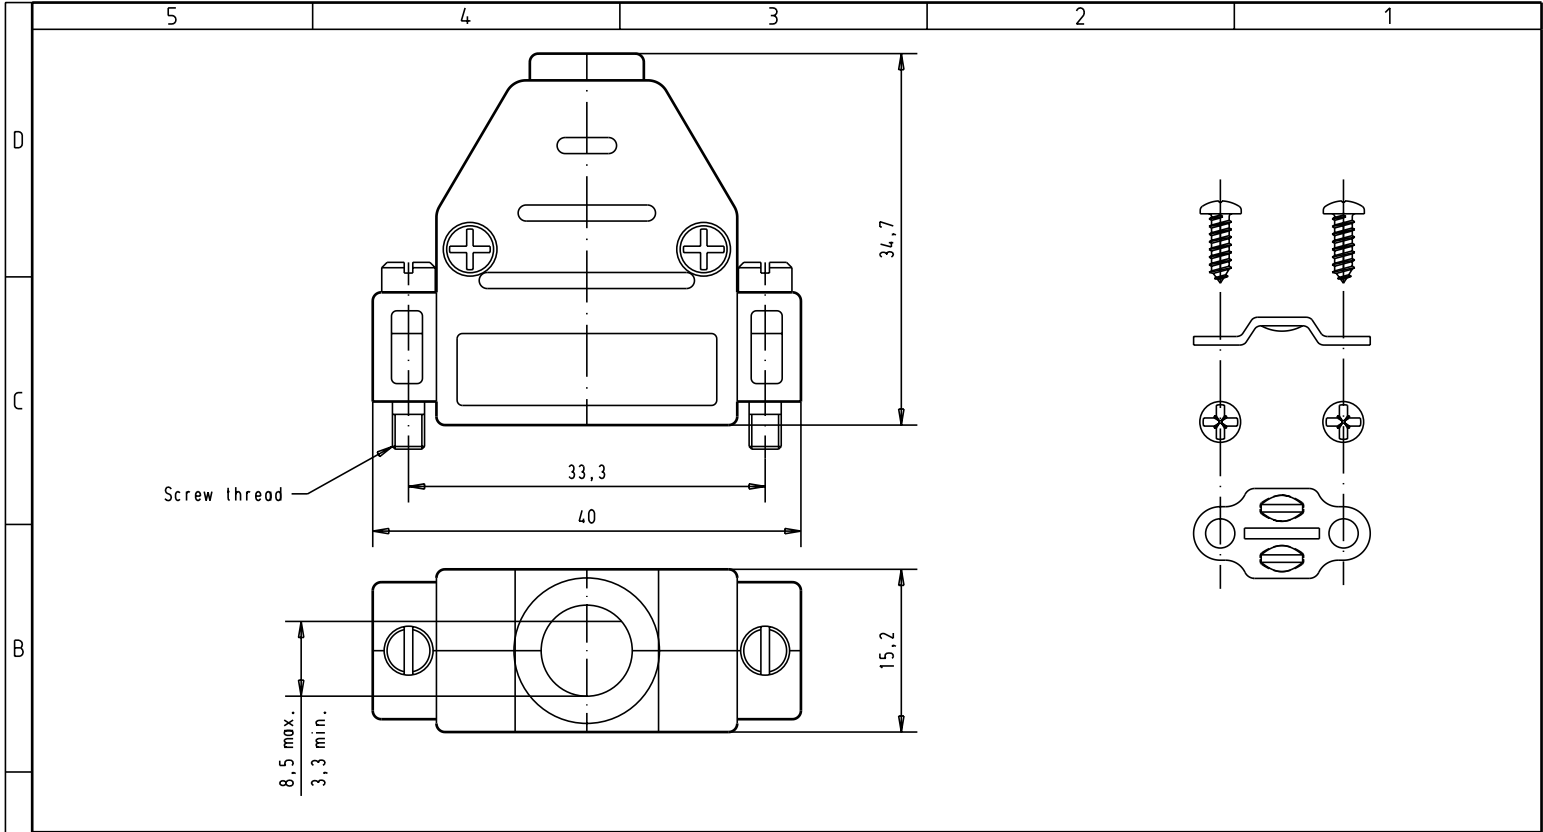

Alle Rechte vorbehalten/ All rights reserved

					Det.	Name	 All Dim. in mm Orig. Size DIN A 4	D-Sub, thermoplastic metallized hood, 15 poles with short locking screws.	Maßstab/ Scale 2:1	
					Detail.	4-SEP-02				CV
					Insp.					
					Stand.					
09 67 015 0423		M3				HARTING EURL F-95972 Paris		TB 0967 015 04X3		
09 67 015 0443		4-40 UNC		31085	4-SEP-02					CV
Part number		Screw thread		Mod.	Det.	Name	Sub.			