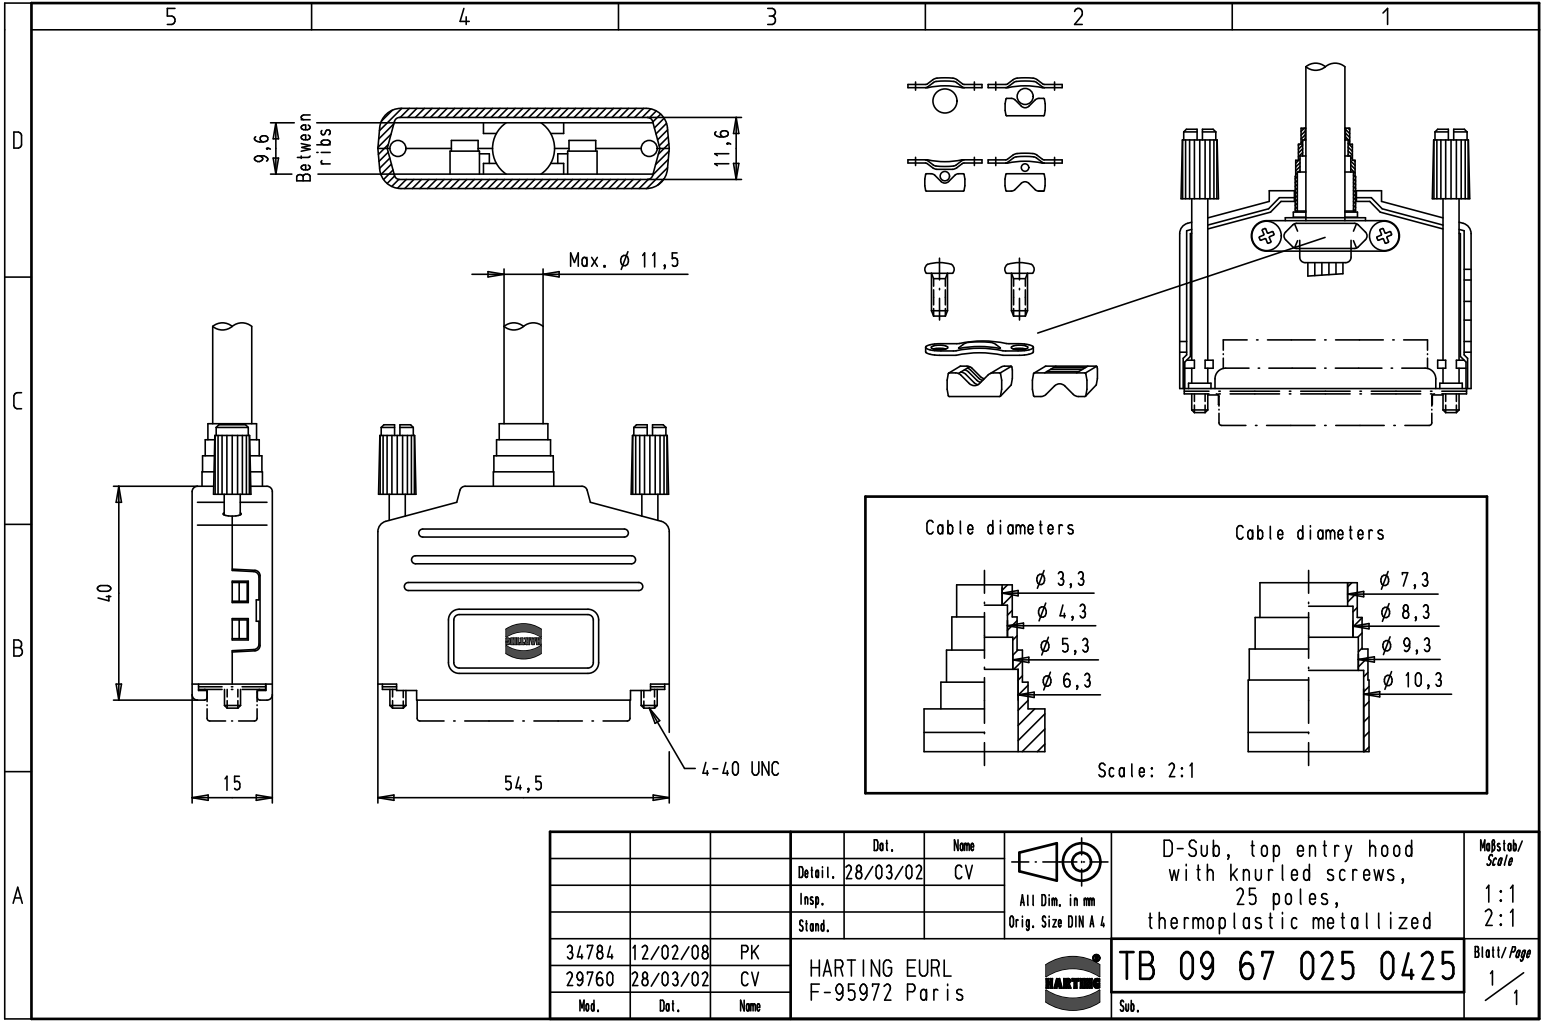

			Det.	Name	 All Dim. in mm Orig. Size DIN A 4	D-Sub, top entry hood with knurled screws, 25 poles, thermoplastic metallized	Meßstab/ Scale	
			Detail.	28/03/02			CV	1:1
			Insp.					2:1
			Stand.					
34784	12/02/08	PK	HARTING EURL				TB 09 67 025 0425	Blatt/ Page
29760	28/03/02	CV	F-95972 Paris					1/1
Mod.	Det.	Name				Sub.		