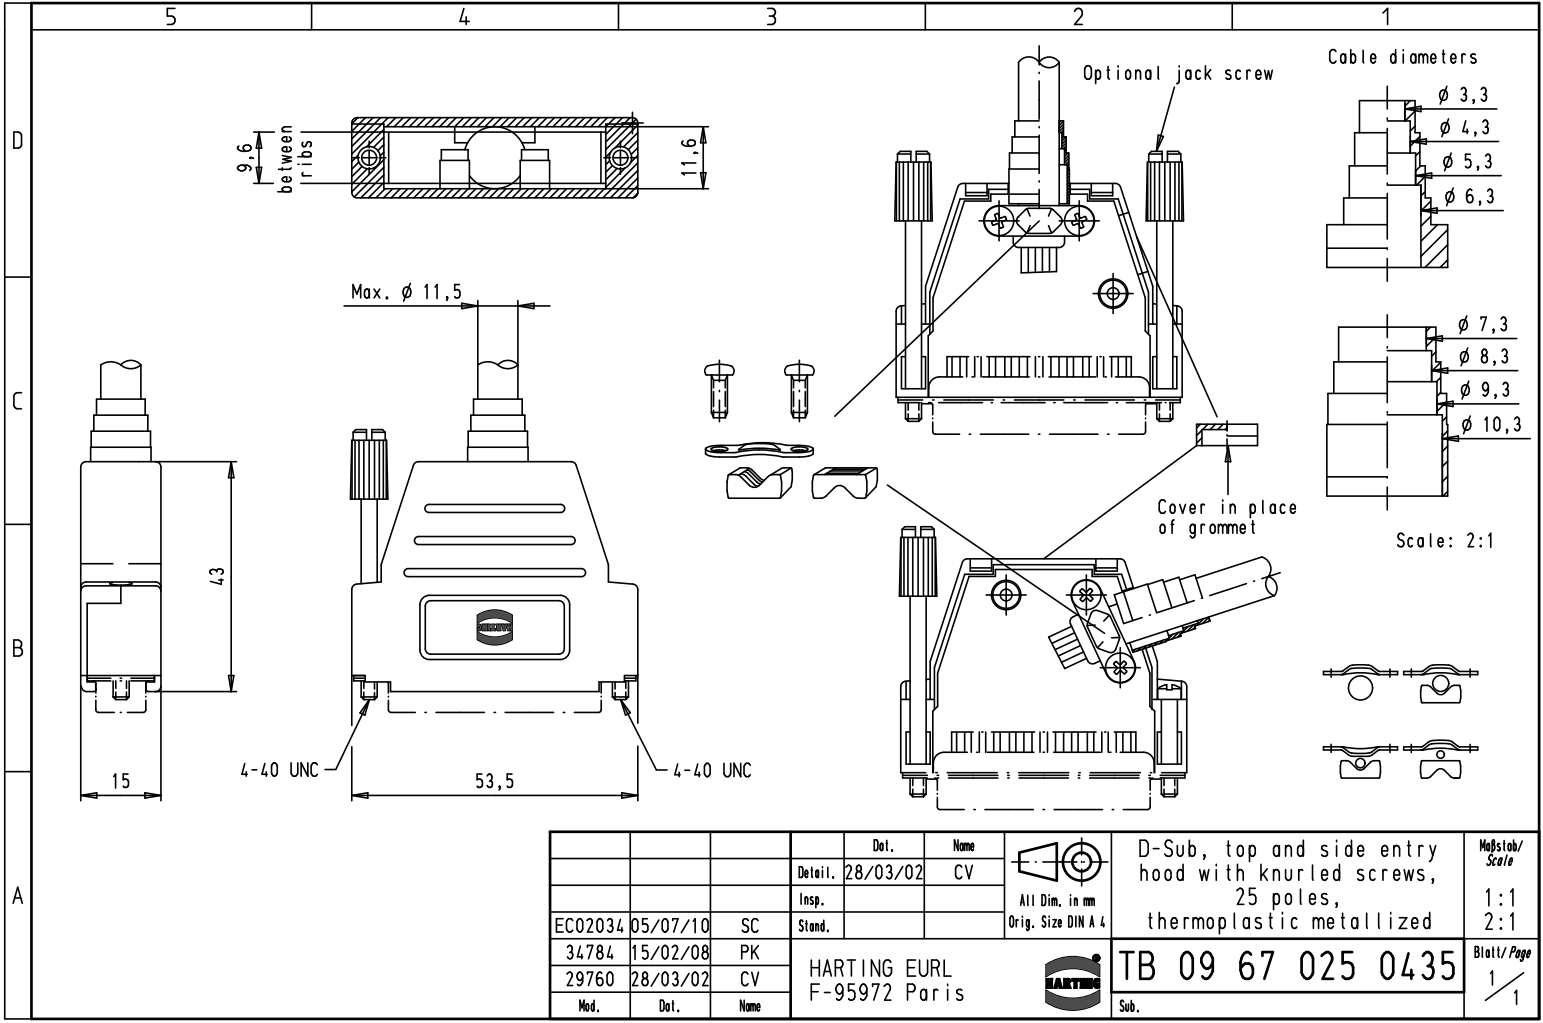

Alle Rechte vorbehalten/ All rights reserved

				Det.	Name	 All Dim. in mm Orig. Size DIN A 4	D-Sub, top and side entry hood with knurled screws, 25 poles, thermoplastic metallized	Meßstab/ Scale
			Detail.	28/03/02	CV			1:1
			Insp.					2:1
			Stand.					
EC02034	05/07/10	SC	HARTING EURL				TB 09 67 025 0435	Blatt/ Page
34784	15/02/08	PK	F-95972 Paris					Sub.
29760	28/03/02	CV						
Mod.	Det.	Name						