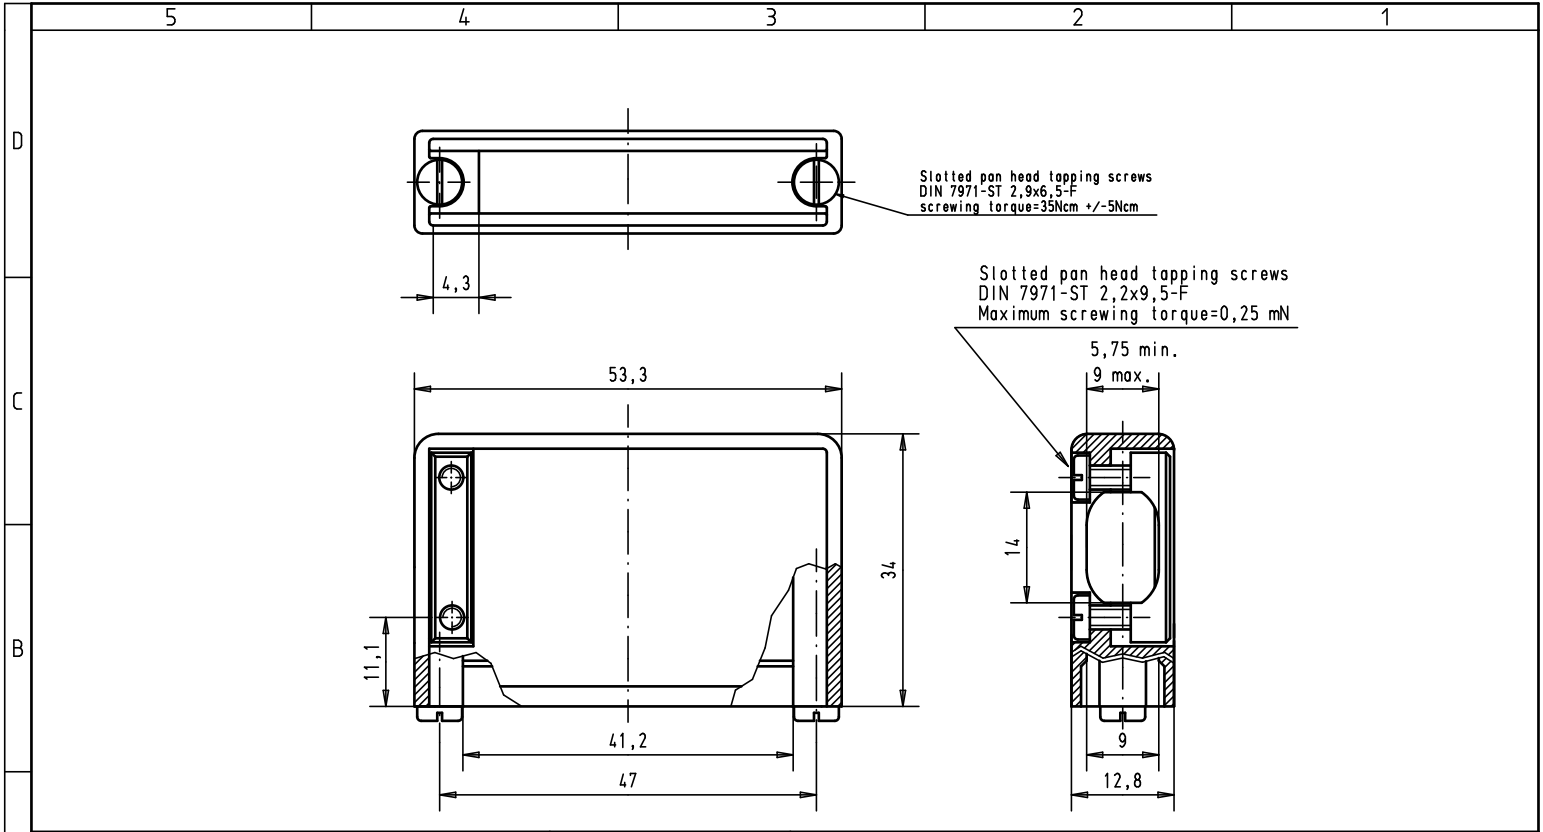

Alle Rechte vorbehalten/ All rights reserved

					Det.	Name	 All Dim. in mm Orig. Size DIN A 4	D-Sub, Hood 25 poles, for spring or slide locking, side cable entry	Moßstab/ Scale
					Detail.	CV			1.5:1
					Insp.	JMDV			
					Stand.				
09 67 025 0513	Thermoplastic metallized	31861	25-MAY-11	SD	HARTING EURL F-95972 Paris			TB 0967025051x	Blatt/ Page 1/
09 67 025 0511	Thermoplastic grey RAL 7032	29760	28-MAR-02	CV					
Part number	Material	Mod.	Del.	Name	Sub.				