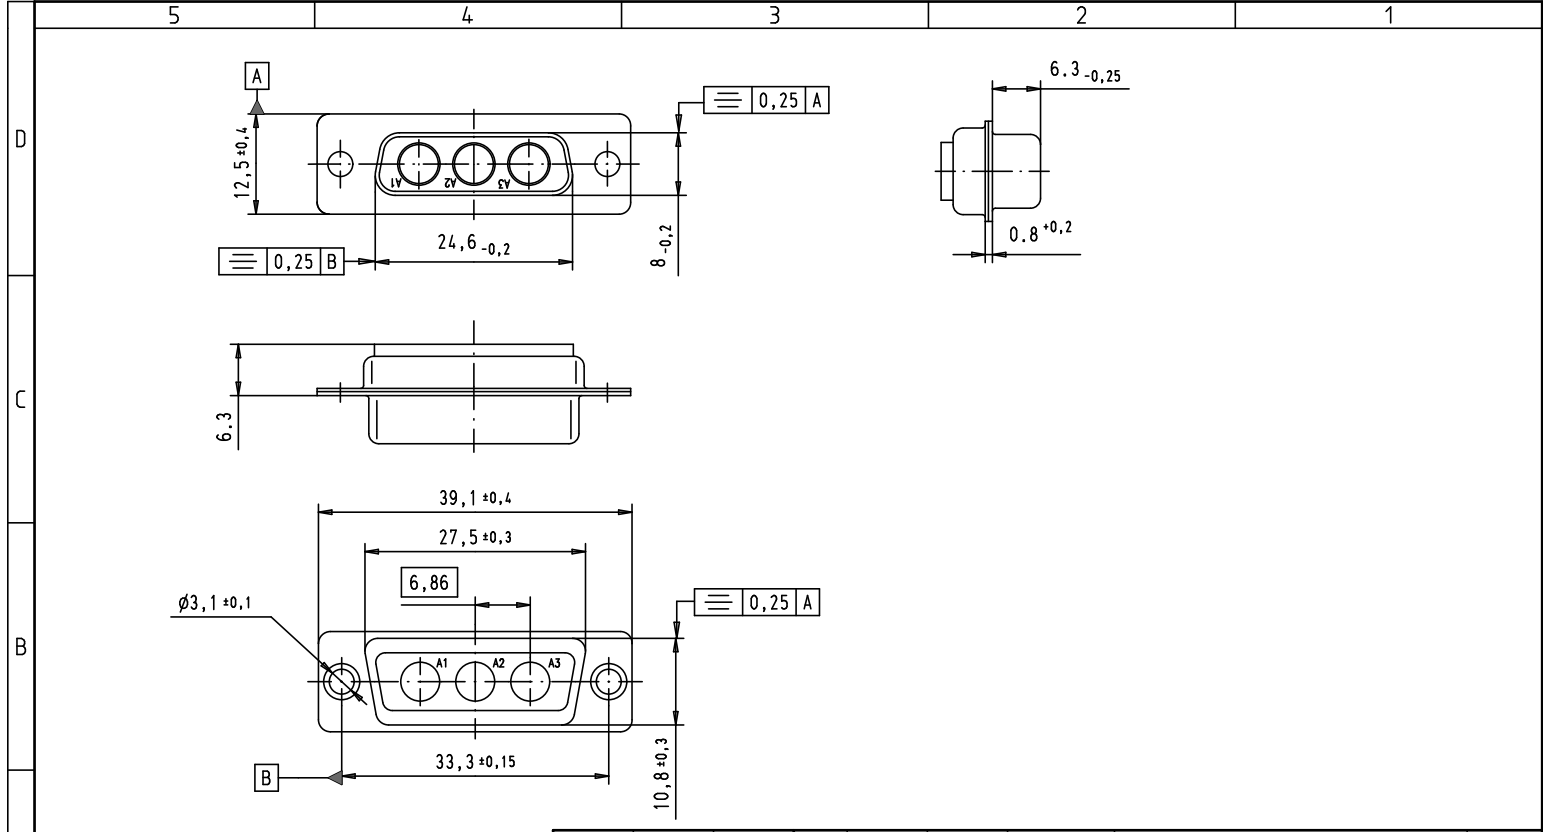

Alle Rechte vorbehalten/ All rights reserved

A	09 69 200 0033.500	Non magnetic				Detail.	13/11/01	AF	 All Dim. in mm Orig. Size DIN A 4	D-Sub, female, 3W3 without contacts, with tin plated shell.	Maßstab/ Scale 1,5:1
	09 69 200 0033		EC01706	21/04/10	SC	Insp.					
	Part number		32119	23/06/03	AC	Stand.					
			31519	03/07/03	TCP						
		29738	13/11/01	AF	HARTING EURL F-95972 Paris				TB 09 69 200 0033	Blatt/ Page 1 / 1	
		Mod.	Dot.	Name					Sub.		