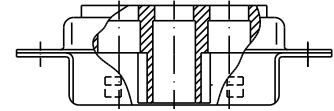

Alle Rechte vorbehalten/ All rights reserved

detail : coding

					Det.	None	 All Dim. in mm Orig. Size DIN A 4	D-Sub, male, 3W3 without contacts, with tin plated shell and dimples.	Maßstab/ Scale  1,5:1
A	09 69 210 0633.500	Non magnetic			12/11/01	AF			
	09 69 210 0633	32119	23/06/04	AC	Insp.		 HARTING EURL F-95972 Paris	TB 09 69 210 0633	Blatt/ Page 1 / 1
	Part number	31519	03/07/03	TCP	Stand.				
		29742	12/11/01	AF					
		Mod.	Det.	None					