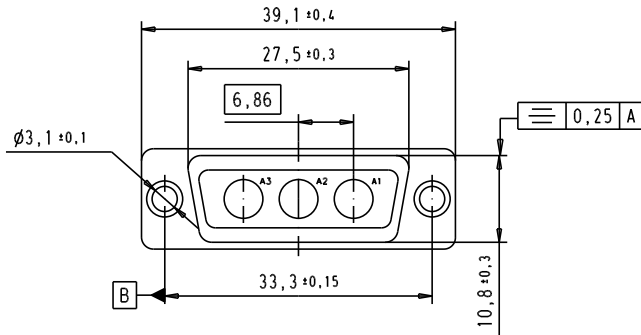

Alle Rechte vorbehalten/ All rights reserved

detail : coding

					Det.	None	 All Dim. in mm Orig. Size DIN A 4	D-Sub, male, 3W3 without contacts, with tin plated shell and dimples.	Maßstab/ Scale  1,5:1
A	09 69 210 0633.500	Non magnetic			12/11/01	AF			
	09 69 210 0633	32119	23/06/04	AC	Insp.		 HARTING EURL F-95972 Paris	TB 09 69 210 0633	Blatt/ Page 1 / 1
	Part number	31519	03/07/03	TCP	Stand.				
		29742	12/11/01	AF					
		Mod.	Det.	None					