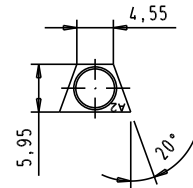

Alle Rechte vorbehalten/ All rights reserved

detail : coding

					Det.	None	 All Dim. in mm Orig. Size DIN A 4	D-Sub, male, 3W3 without contacts, with tin plated shell and dimples.	Maßstab/ Scale  1,5:1
A	09 69 210 0633.500	Non magnetic			12/11/01	AF			
	09 69 210 0633	32119	23/06/04	AC	Insp.		 HARTING EURL F-95972 Paris	TB 09 69 210 0633	Blatt/ Page 1 / 1
	Part number	31519	03/07/03	TCP	Stand.				
		29742	12/11/01	AF					
		Mod.	Det.	None					