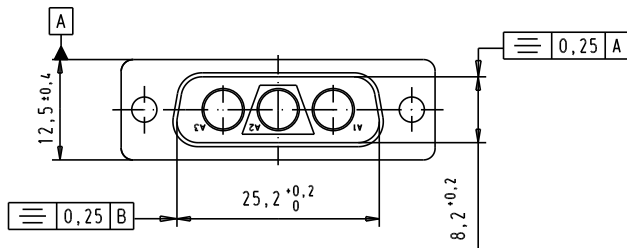

Alle Rechte vorbehalten/ All rights reserved

detail : coding

					Det.	None	 All Dim. in mm Orig. Size DIN A 4	D-Sub, male, 3W3 without contacts, with tin plated shell and dimples.	Maßstab/ Scale  1,5:1
A	09 69 210 0633.500	Non magnetic			12/11/01	AF			
	09 69 210 0633	32119	23/06/04	AC	Insp.		 HARTING EURL F-95972 Paris	TB 09 69 210 0633	Blatt/ Page 1 / 1
	Part number	31519	03/07/03	TCP	Stand.				
		29742	12/11/01	AF					
		Mod.	Det.	None					