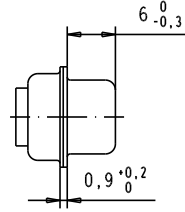

Alle Rechte vorbehalten/ All rights reserved

detail : coding

					Det.	None	 All Dim. in mm Orig. Size DIN A 4	D-Sub, male, 3W3 without contacts, with tin plated shell and dimples.	Maßstab/ Scale  1,5:1
A	09 69 210 0633.500	Non magnetic			12/11/01	AF			
	09 69 210 0633	32119	23/06/04	AC	Insp.		 HARTING EURL F-95972 Paris	TB 09 69 210 0633	Blatt/ Page 1 / 1
	Part number	31519	03/07/03	TCP	Stand.				
		29742	12/11/01	AF					
		Mod.	Det.	None					