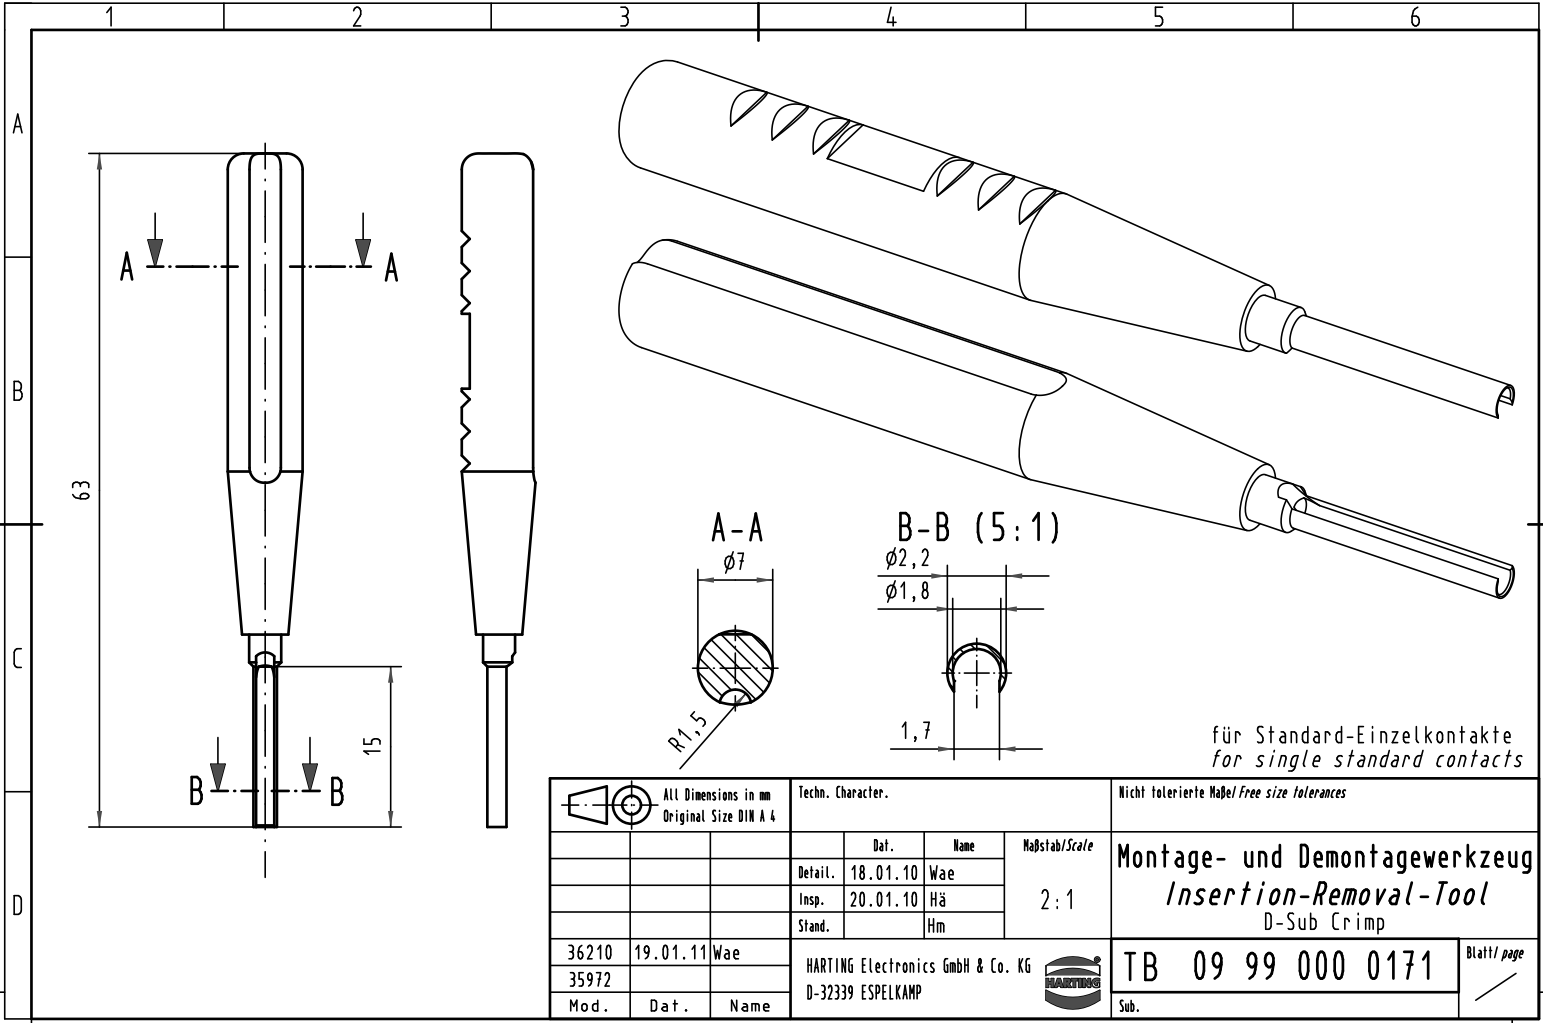

für Standard-Einzelkontakte  
for single standard contacts

All Dimensions in mm Original Size DIN A 4			Techn. Character.			Nicht tolerierte Maß/Free size tolerances	
				Dat.	Name	Maßstab/Scale 2:1	Montage- und Demontagewerkzeug Insertion-Removal-Tool D-Sub Crimp
			Detail.	18.01.10	Wae		
			Insp.	20.01.10	Hä		
			Stand.		Hm		
36210	19.01.11	Wae	HARTING Electronics GmbH & Co. KG			TB 09 99 000 0171	Blatt/ page
35972			D-32339 ESPELKAMP				
Mod.	Dat.	Name	HARTING			Sub.	