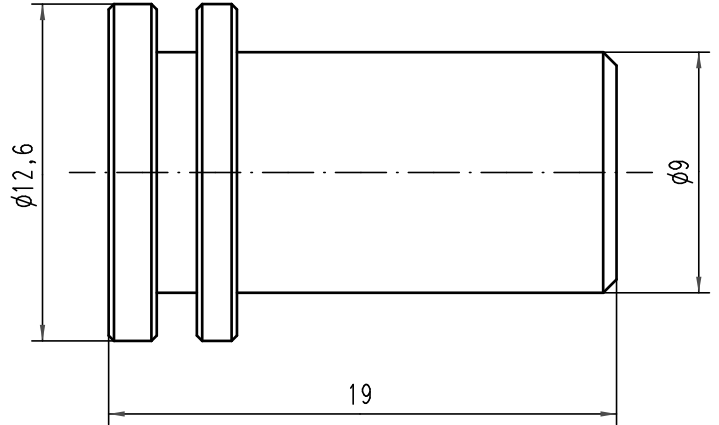

[sales@integrated-circuit.com](mailto:sales@integrated-circuit.com)

All Dimensions in mm Original Size DIN A 4			Techn. Character.			Nicht tolerierte Maß/Free size tolerances	
						5:1	Positionshülse Han E locator Han E
			Detail.	05.05.99	KR		
			Insp.		Rü.		
			Stand.				
413209	08.10.07	Ho	HARTING Electric GmbH & Co. KG D-32339 Espelkamp				TB 09 99 000 0310
25889							Sub.
Mod.	Dat.	Name					Blatt/ page