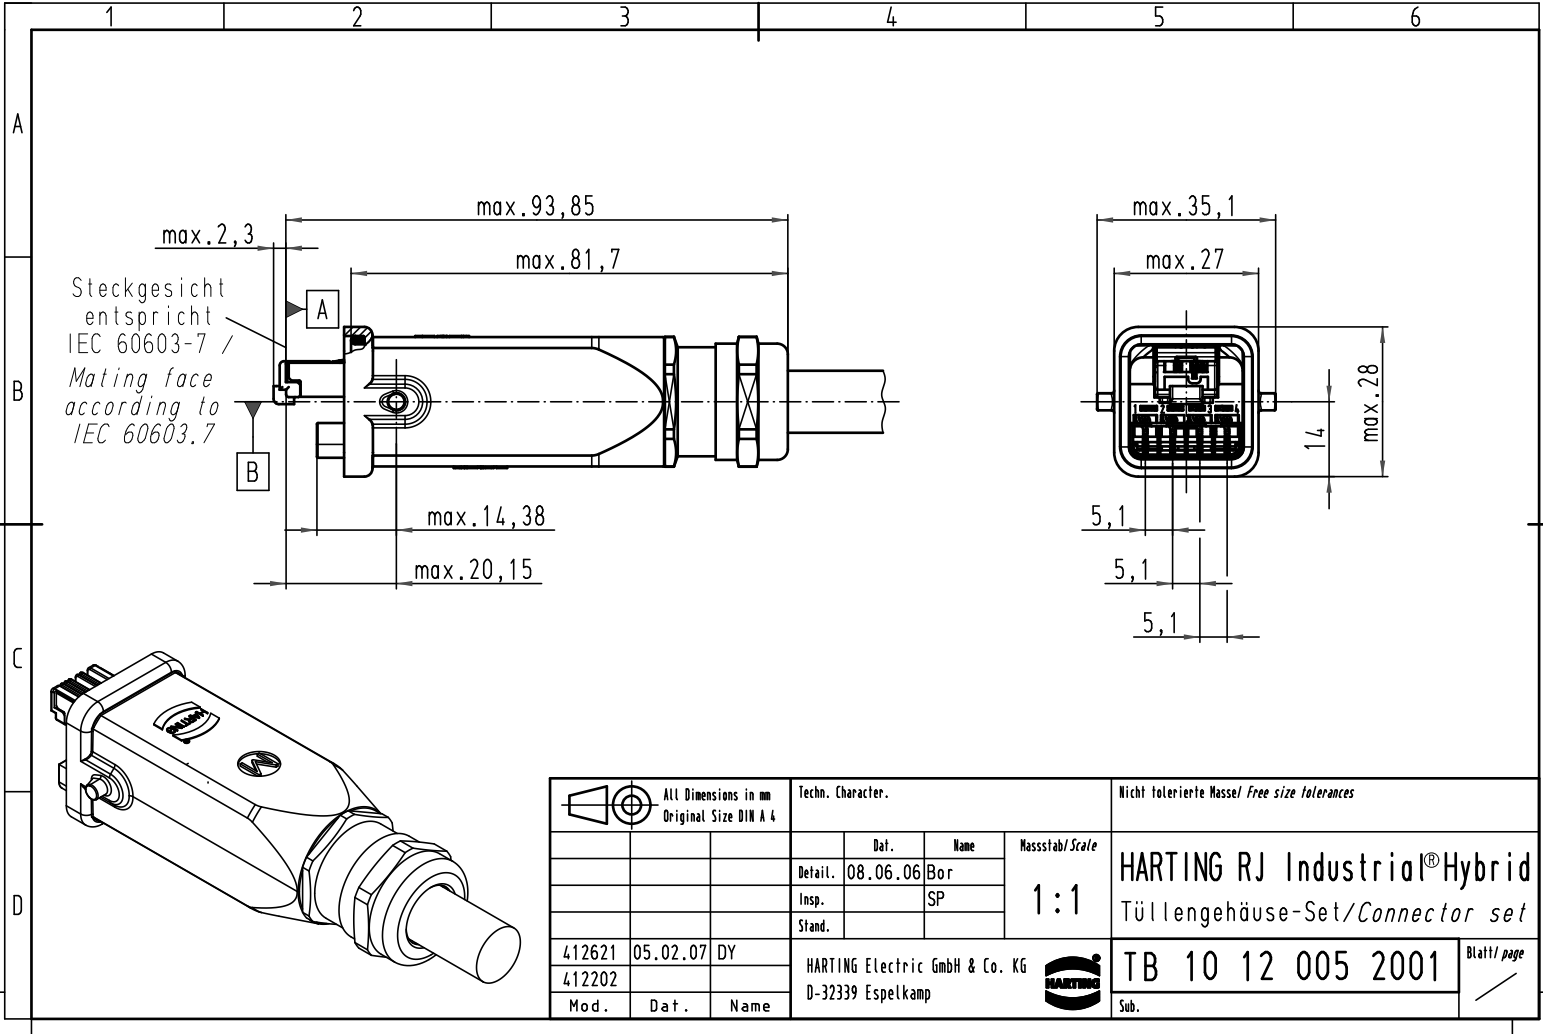

All Dimensions in mm Original Size DIN A 4			Techn. Character.			Nicht tolerierte Masse/ Free size tolerances		
						Massstab/Scale 1:1	HARTING RJ Industria®Hybrid Tüllengehäuse-Set/Connector set	
			Detail.	08.06.06	Bor			
			Insp.		SP			
			Stand.					
412621	05.02.07	DY	HARTING Electric GmbH & Co. KG				TB 10 12 005 2001	
412202			D-32339 Espelkamp					
Mod.	Dat.	Name					Blatt/ page	