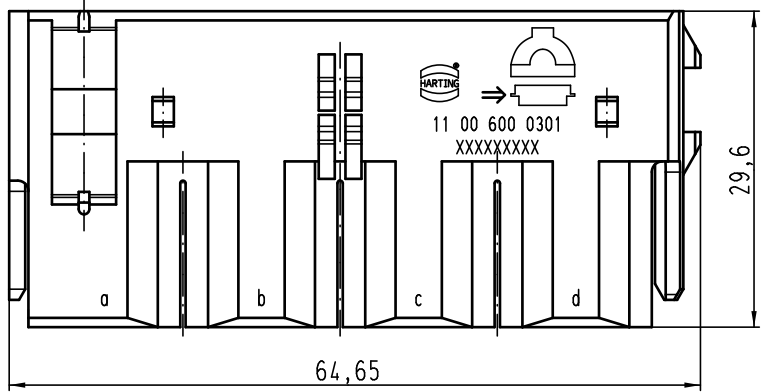

 All Dimensions in mm Original Size DIN A 4			Techn. Character.			Nicht tolerierte Maße! Free size tolerances	
			Detail.	07.03.11	Ho	<b>2:1</b>	<b>Han-Yellock 60 - Adapterrahmen/adaptor frame</b> für Han-Mod Module Anbauehäuse for Han-Mod module housing bulkhead mounting
			Insp.		drie		
			Stand.				
A			HARTING Electric GmbH & Co. KG				<b>TB 11 00 600 0301</b>
Mod.	Dat.	Name	D-32339 Espelkamp				
						Sub.	