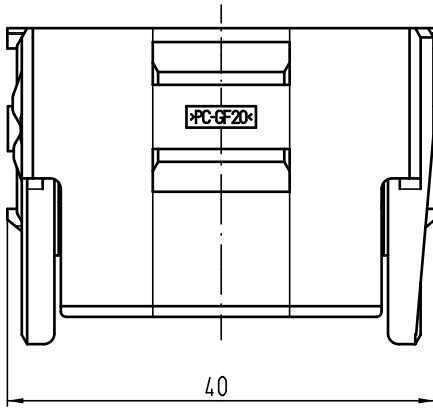

 All Dimensions in mm Original Size DIN A 4			Techn. Character.			Nicht tolerierte Maße! Free size tolerances	
			Detail.	07.03.11	Ho	<b>2:1</b>	<b>Han-Yellock 60 - Adapterrahmen/adaptor frame</b> für Han-Mod Module Anbauehäuse for Han-Mod module housing bulkhead mounting
			Insp.		drie		
			Stand.				
A			HARTING Electric GmbH & Co. KG				<b>TB 11 00 600 0301</b>
Mod.	Dat.	Name	D-32339 Espelkamp				
						Sub.	