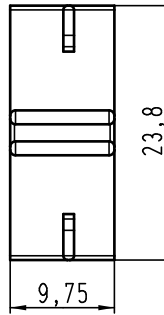

All Dimensions in mm Original Size DIN A 4			Techn. Character.			Nicht tolerierte Maß/Free size tolerances	
			Detail.	21.03.12	gru	Maßstab/Scale <b>2:1</b>	<b>Han-Yellock-M-c 20A</b> Stiftträger, blau <i>male insert, blue</i>
			Insp.		Be		
			Stand.				
A			HARTING Electric GmbH & Co. KG				<b>TB 11 05 105 3011</b>
Mod.	Dat.	Name	D-32339 Espelkamp				
						Sub.	