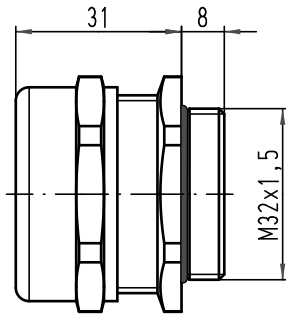

 All Dimensions in mm Original Size DIN A 4			Techn. Character.			Nicht tolerierte Maß/Free size tolerances		
				Dat.	Name	Maßstab/Scale 1:1	Kabelverschraubung Metall M32x1,5 <i>cabl gland metal</i>	
			Detail.	28.05.10	Go			
			Insp.		Sch			
			Stand.					
A			HARTING Electric GmbH & Co. KG				TB 19 00 000 5096	Blatt/ page
Mod.	Dat.	Name	D-32339 Espelkamp					