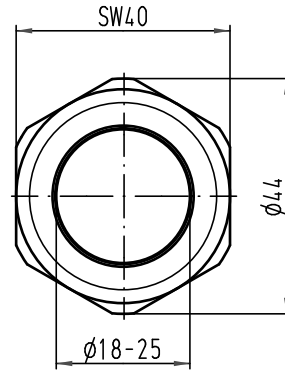

 All Dimensions in mm Original Size DIN A 4			Techn. Character.			Nicht tolerierte Maß/Free size tolerances		
				Dat.	Name	Maßstab/Scale 1:1	Kabelverschraubung Metall M32x1,5 <i>cabl gland metal</i>	
			Detail.	28.05.10	Go			
			Insp.		Sch			
			Stand.					
A			HARTING Electric GmbH & Co. KG				TB 19 00 000 5096	Blatt/ page
Mod.	Dat.	Name	D-32339 Espelkamp					