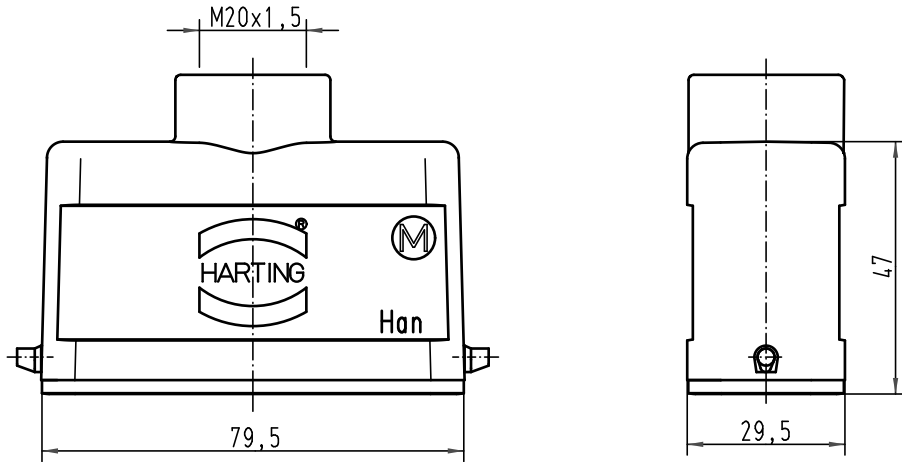

B

A

All Dimensions in mm Original Size DIN A 4		Techn. Character.			Nicht tolerierte Maß/Free size tolerances		
			Dat.	Name	Maßstab/Scale 1:1	Han 16A-gg-M20 Tüllengehäuse/ hood	
			Detail.	16.11.00 ROH.			
			Insp.	KR			
			Stand.				
413260	09.10.07	Ste	HARTING Electric GmbH & Co. KG D-32339 Espelkamp			TB 19 20 016 1440	
28834							Blatt/ page
Mod.	Dat.	Name				Sub.	