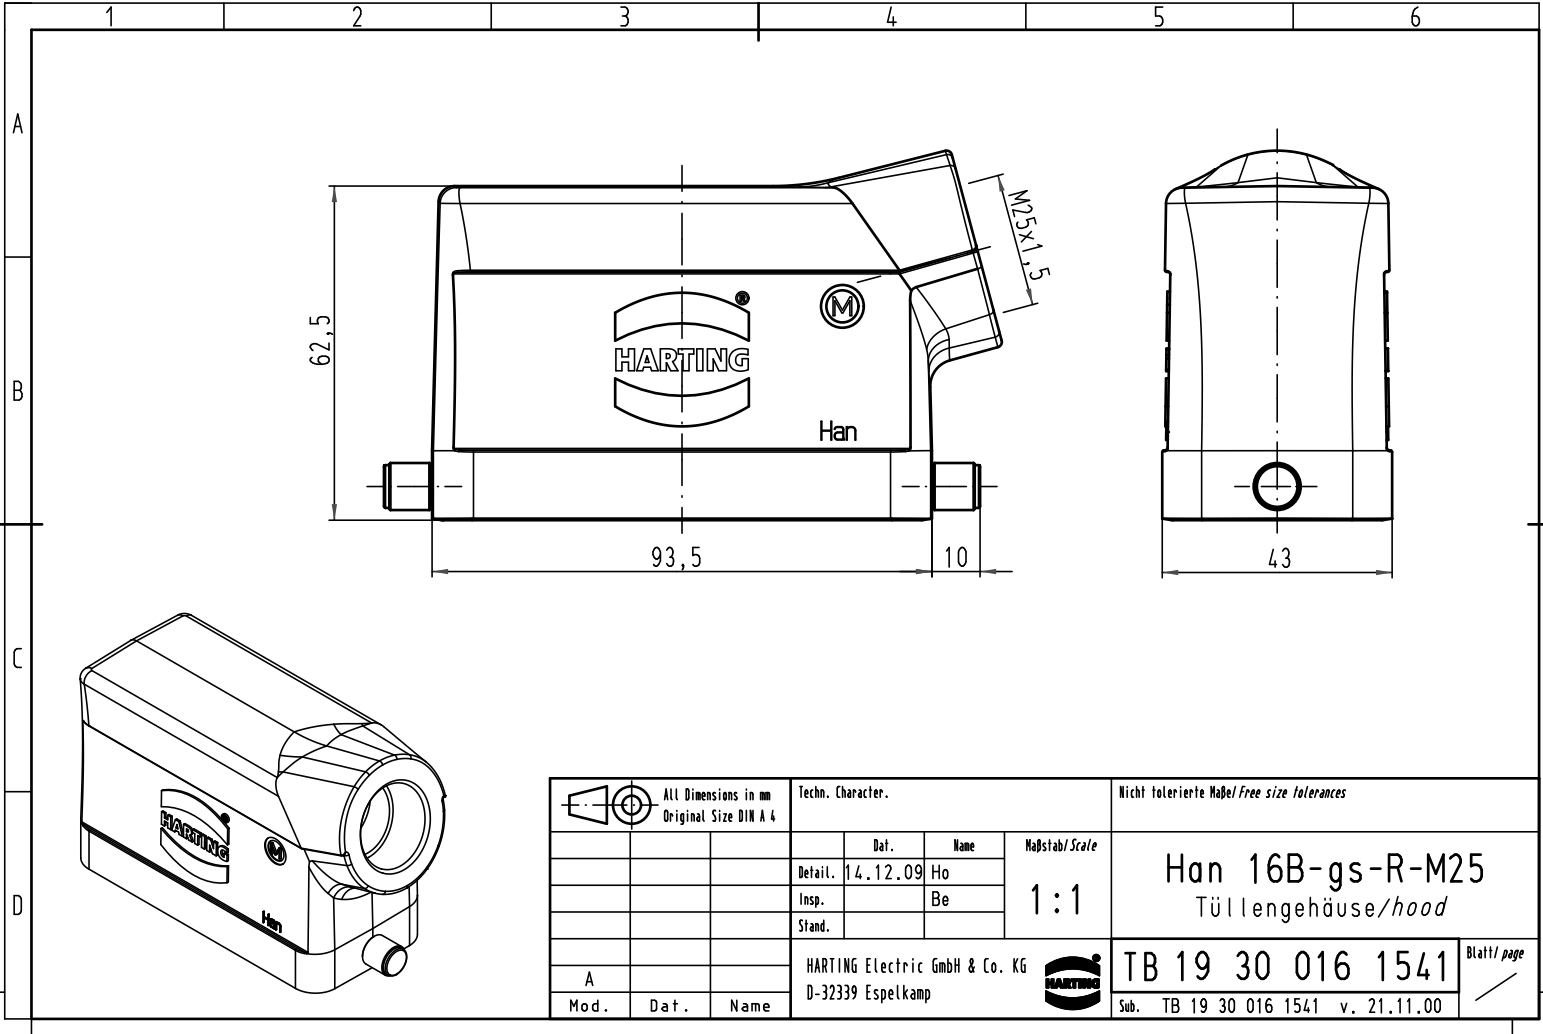

Alle Rechte vorbehalten/ All rights reserved

All Dimensions in mm Original Size DIN A 4			Techn. Character.			Nicht tolerierte Maß/Free size tolerances			
			Detail.	Dat.	Name	Maßstab/Scale	Han 16B-gs-R-M25 Tüllengehäuse/hood		
			Insp.		Be				
			Stand.						
A Mod. Dat. Name			HARTING Electric GmbH & Co. KG D-32339 Espelkamp				TB 19 30 016 1541		Blatt/ page
							Sub. TB 19 30 016 1541 v. 21.11.00		