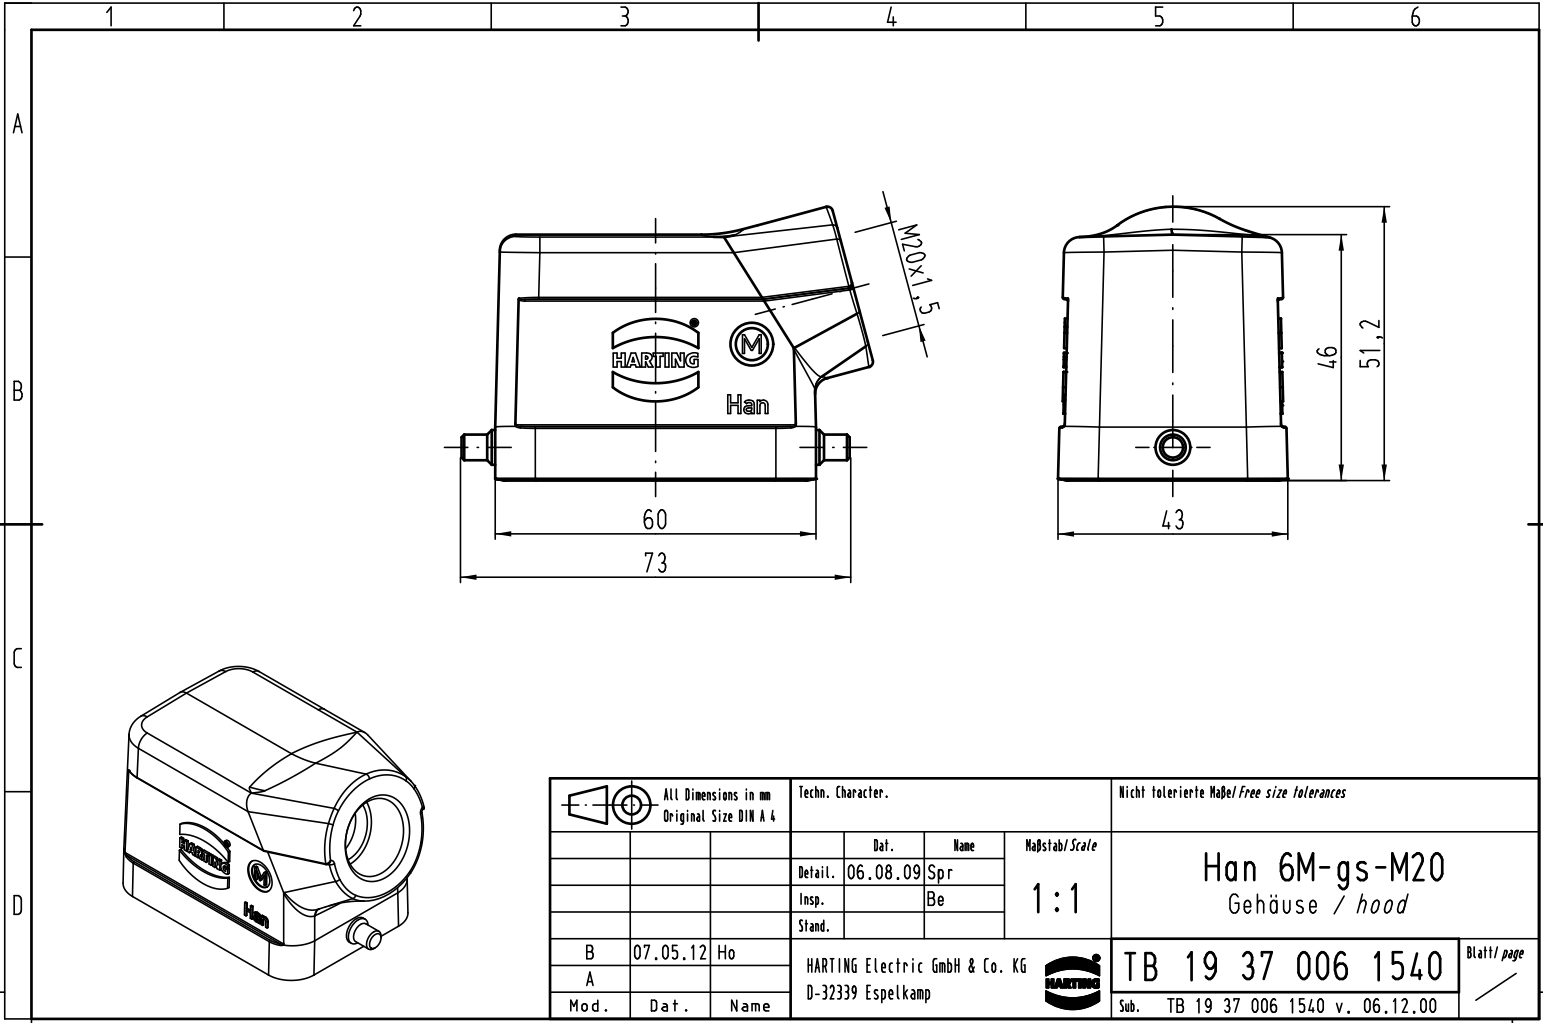

All Dimensions in mm Original Size DIN A 4			Techn. Character.			Nicht tolerierte Maß/Free size tolerances			
				Dat.	Name	Maßstab/Scale <b>1:1</b>	<b>Han 6M-gs-M20</b> Gehäuse / hood		
			Detail.	06.08.09	Spr				
			Insp.		Be				
			Stand.						
B	07.05.12	Ho	HARTING Electric GmbH & Co. KG				<b>TB 19 37 006 1540</b>		Blatt/ page
A			D-32339 Espelkamp				Sub. TB 19 37 006 1540 v. 06.12.00		
Mod.	Dat.	Name							