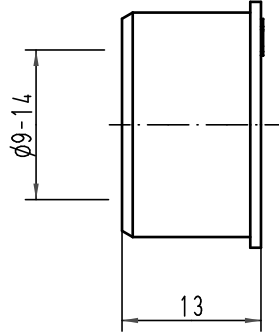

Alle Rechte vorbehalten/ All rights reserved

 All Dimensions in mm Original Size DIN A 4			Techn. Character.			Nicht tolerierte Maß/Free size tolerances			
			Dat. 17.01.11	Name Rull	Maßstab/Scale 2:1	Han-Eco Reduzierung M32 Han-Eco reduction sealing insert M32			
			Insp.	Herb					
			Stand.						
A			HARTING Electric GmbH & Co. KG D-32339 Espelkamp				TB 19 41 000 5132		Blatt/ page
Mod.	Dat.	Name					Sub.		