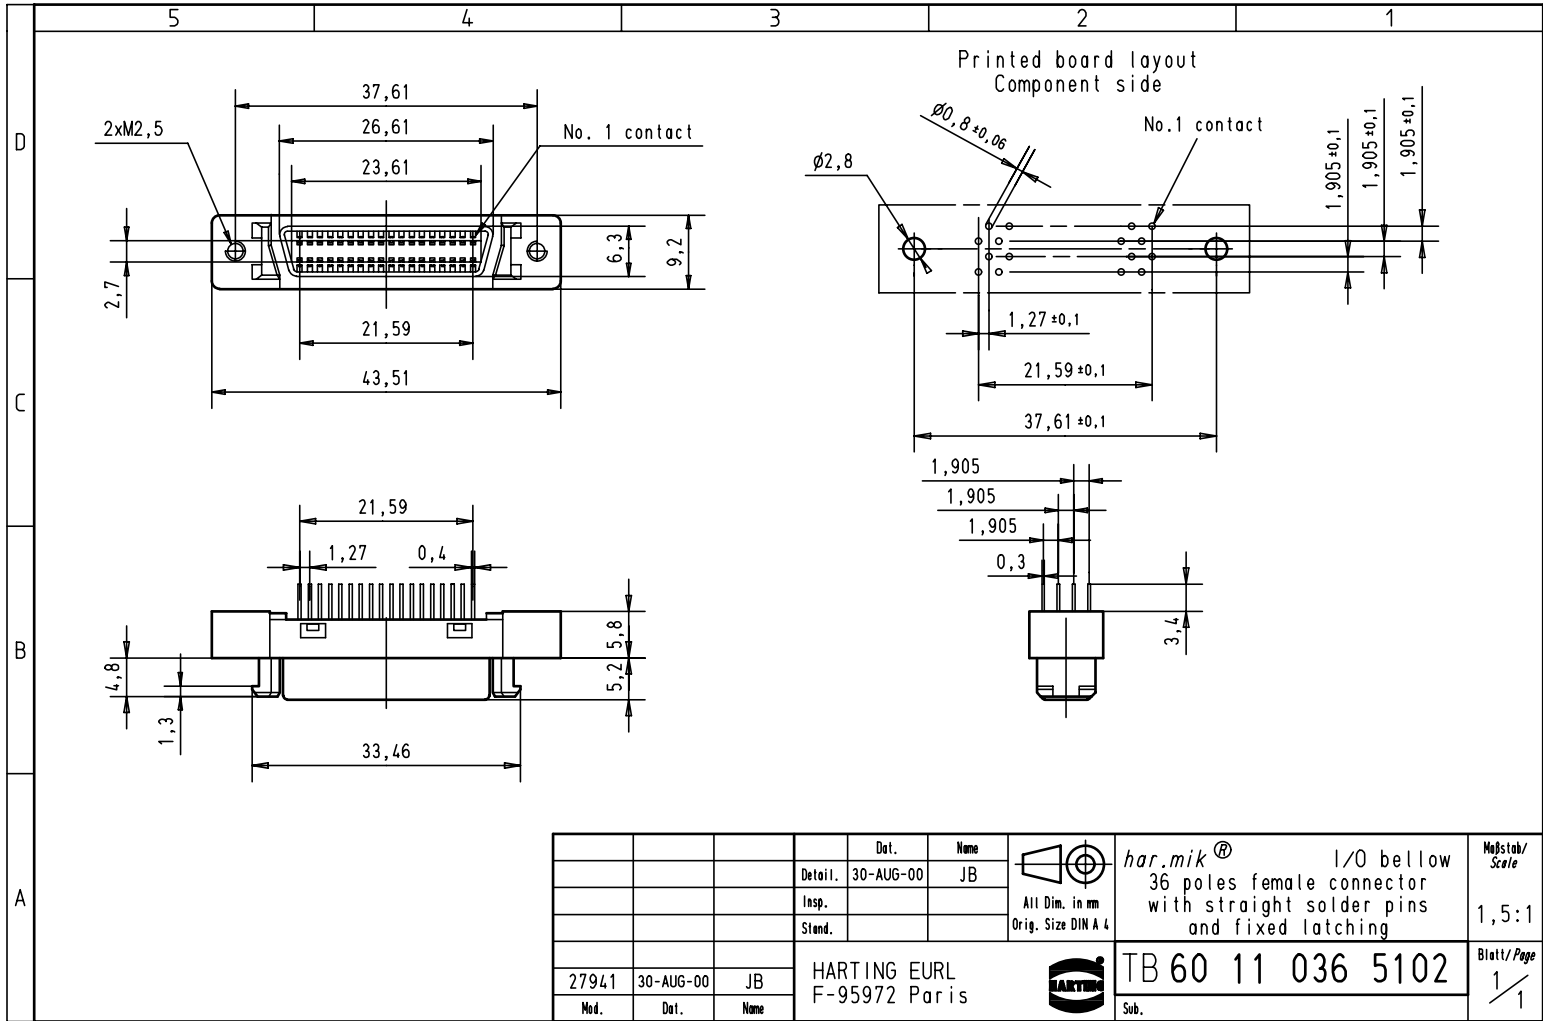

Alle Rechte vorbehalten/ All rights reserved

			Det.	Name	 All Dim. in mm Orig. Size DIN A 4	<i>har.mik</i> ® I/O bellow 36 poles female connector with straight solder pins and fixed latching	Maßstab/ Scale 1,5:1
		Detail.	30-AUG-00	JB			
		Insp.					
			Stand.				
27941	30-AUG-00	JB	HARTING EURL F-95972 Paris			 TB 60 11 036 5102	Blatt/ Page 1 / 1
Mod.	Det.	Name	Sub.				