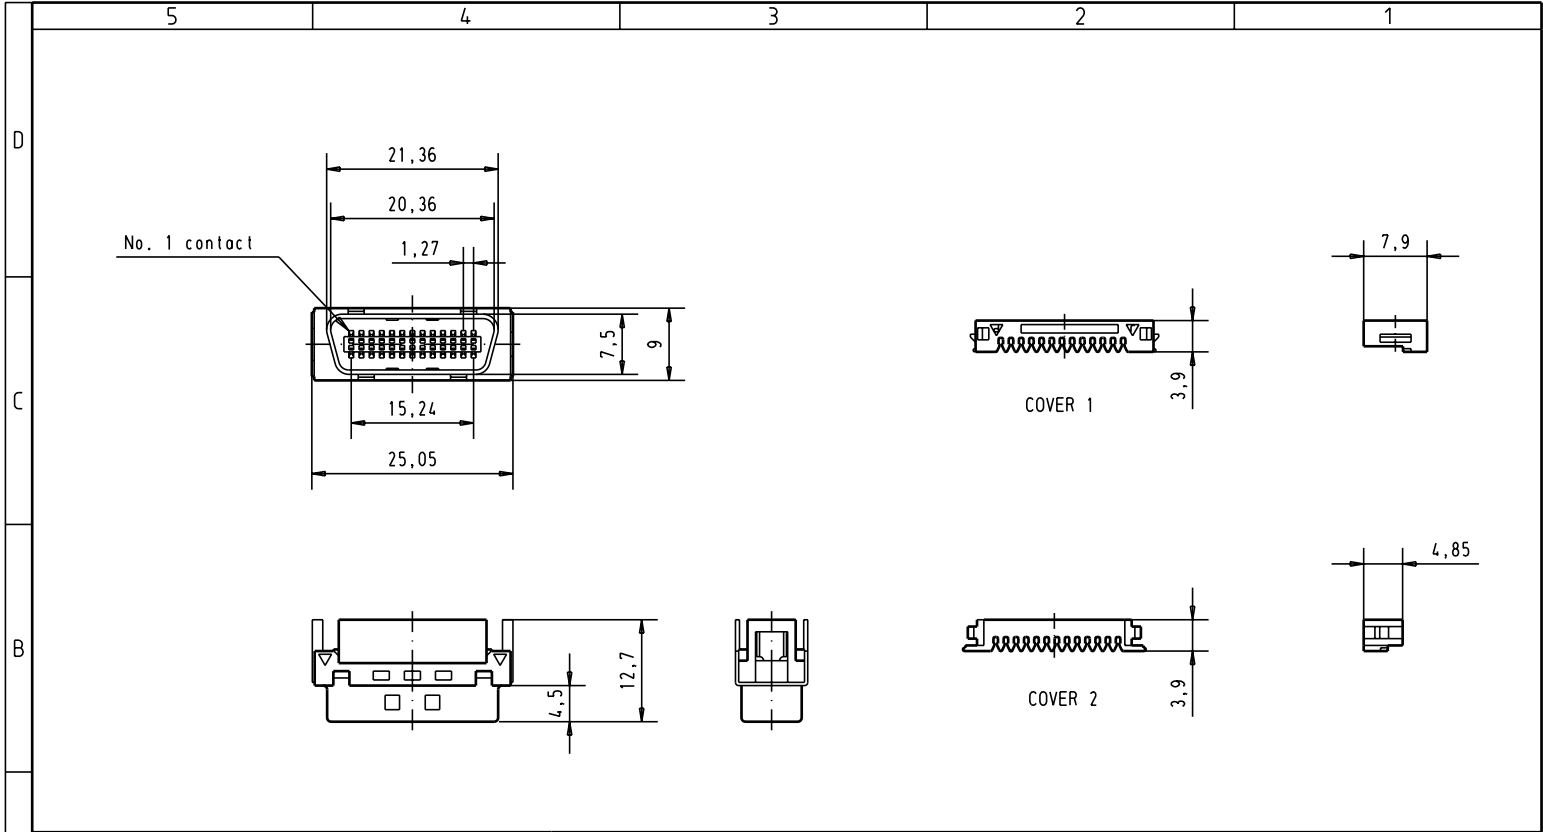

Alle Rechte vorbehalten/ All rights reserved

					Det.	Name	 har.mik® All Dim. in mm Orig. Size DIN A 4	1/0 bellow	Moßstab/ Scale
					Detail.	CV		26 poles IDC male connector	1,5:1
					Insp.				
					Stand.				
					HARTING EURL F-95972 Paris			TB 60 13 026 52X0	Blatt/ Page
60 13 026 5200	0.50 to 0.65	31056	20-JUN-02	CV				Sub.	1 / 1
Part-No.	Cable insulator $\phi$	Mod.	Det.	Name					