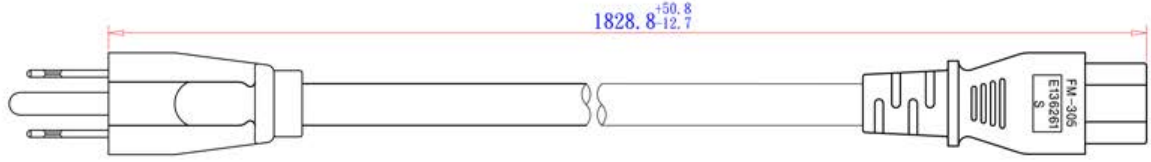

插頭部件 (Plug Component)			頭部製皮尺寸 (Plug strip dimension)			線材規格(Wire Spec.)			尾部製皮尺寸 (Terminal roj & Strip)			尾部處理 (Terminal Component)		
顏色(Color)	零件描述(Component)	數量(Q'ty)	內制(Strip)	外制(Roj)	顏色(Color)	外制(Roj)	內制(Strip)	顏色(Color)	顏色(Color)	零件描述(Component)	數量(Q'ty)			
35P黑色 30A±2A Black	ME-301 (10A 125V-) (NEMA 5-15P)	1	5 <sup>+1</sup> <sub>-0</sub>	23±1	黑/Black(L)	22±1	5 <sup>+1</sup> <sub>-0</sub>	黑/Black(L)	35P黑色 90A±2A Black	FM-305 (10A 125V-) (IEC 320 C5)	1			
鍍鎳 Nickel-Plated	Ø4.75 圓管端子 (Earth Pin Terminal)	1	5 <sup>+1</sup> <sub>-0</sub>	23±1	白/White(N)	22±1	5 <sup>+1</sup> <sub>-0</sub>	白/White(N)	銅本色 (Copper)	電腦電源線端子 Computer power cord terminals	3			
鍍鎳 Nickel-Plated	6.3*1.5 單片圓頭端子 (Solid Blades)	2	5 <sup>+1</sup> <sub>-0</sub>	23±1	綠/Green(E)	22±1	5 <sup>+1</sup> <sub>-0</sub>	綠/Green(E)	白色(White)	FM-302兩件式內襯 (FM-302 Inner Body)	1			
白色(White)	301單件式內襯 (301 Inner Body)	1												

包裝方式(Packing)	
扎線方式 (Bulk Pack)	每 10 條一扎 Per 10 pcs/Ties
紙箱尺寸 (Carton Size)	480 X 320 X 250
包裝數量 (Packing Q'ty)	PCS
標籤 (Label)	Detachable Label
正副串頭 (Carton Print)	依客户要求印刷 (See Purchase Order)
電線印字內容 (Wire Printed)	使用免實線材四印字 (Un-Filler, Gravure)
V E322763 (UL) SVT 18AWG(0.824mm²)x3C VW-I 105°C 300V	
/JT c(UL) SVT 18AWG(0.824mm²)x3C FT2 105°C 300V -LF-	
(UL) SVT 18AWG(0.824mm²)x3C VW-I 105°C 300V E77975 WONDERFUL-D	
CSA SVT 18AWG(0.824mm²)x3C FT2 105°C 300V 1143774 -F- -LF-	

SIZE:	A4
UNIT:	mm
SCALE:	1:1
PROJ.	

SIGNATURE	NAME	DATE	REV	DATE	DESCRIPTION	SYMBOL
APPROVED			00	2011/11/23	新版發行	楊承正
M.F.G. CHECKED					DESCRIPTION	SYMBOL
Q.A. CHECKED					PART No.	800-18-39B-BL-0006F
DRAWN	楊承正	2011/11/23			DWG No.	
CUSTOMER		<b>CnC Tech, LLC</b> Industrial Cable and Connector Technology				