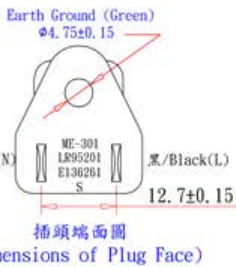

插頭部件 (Plug Component)			頭部製皮尺寸 (Plug strip dimension)			線材規格(Wire Spec.)			尾部製皮尺寸 (Terminal roj & Strip)			尾部處理 (Terminal Component)		
顏色(Color)	零件描述(Component)	數量(Q'ty)	內制(Strip)	外制(Roj)	顏色(Color)	外制(Roj)	內制(Strip)	顏色(Color)	顏色(Color)	零件描述(Component)	數量(Q'ty)			
35P黑色 30A±2A Black	ME-301 (10A 125V-) (NEMA 5-15P)	1	5 <sup>+1</sup> <sub>-0</sub>	23±1	黑/Black(L)	22±1	5 <sup>+1</sup> <sub>-0</sub>	黑/Black(L)	35P黑色 90A±2A Black	FM-305 (10A 125V-) (IEC 320 C5)	1			
鍍鎳 Nickel-Plated	Ø4.75 圓管端子 (Earth Pin Terminal)	1	5 <sup>+1</sup> <sub>-0</sub>	23±1	白/White(N)	22±1	5 <sup>+1</sup> <sub>-0</sub>	白/White(N)	銅本色 (Copper)	電腦電源線端子 Computer power cord terminals	3			
鍍鎳 Nickel-Plated	6.3*1.5 單片圓頭端子 (Solid Blades)	2	5 <sup>+1</sup> <sub>-0</sub>	23±1	綠/Green(E)	22±1	5 <sup>+1</sup> <sub>-0</sub>	綠/Green(E)	白色(White)	FM-302兩件式內襯 (FM-302 Inner Body)	1			
白色(White)	301單件式內襯 (301 Inner Body)	1												

包裝方式(Packing)	
扎線方式 (Bulk Pack)	每 10 條一扎 Per 10 pcs/Ties
紙箱尺寸 (Carton Size)	480 X 320 X 250
包裝數量 (Packing Q'ty)	PCS
標籤 (Label)	Detachable Label
正副串頭 (Carton Print)	依客户要求印刷 (See Purchase Order)
電線印字內容 (Wire Printed)	使用免實線材四印字 (Un-Filler, Gravure)
V E322763 (UL) SVT 18AWG(0.824mm²)x3C VW-I 105°C 300V	
/JT c(UL) SVT 18AWG(0.824mm²)x3C FT2 105°C 300V -LF-	
(UL) SVT 18AWG(0.824mm²)x3C VW-I 105°C 300V E77975 WONDERFUL-D	
CSA SVT 18AWG(0.824mm²)x3C FT2 105°C 300V 1143774 -F- -LF-	

SIZE:	A4
UNIT:	mm
SCALE:	1:1
PROJ.	

SIGNATURE	NAME	DATE	REV	DATE	DESCRIPTION	SYMBOL
APPROVED			00	2011/11/23	新版發行	楊承正
M.F.G. CHECKED					DESCRIPTION	SYMBOL
Q.A. CHECKED					PART No.	800-18-39B-BL-0006F
DRAWN	楊承正	2011/11/23			DWG No.	
CUSTOMER		<b>CnC Tech, LLC</b> Industrial Cable and Connector Technology				