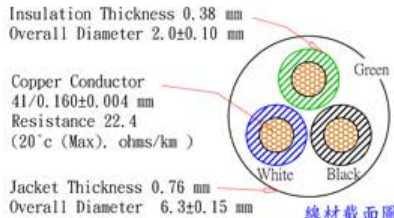

插頭部件 (Plug Component)			頭部製皮尺寸 (Plug strip dimension)			線材規格(Wire Spec.)			尾部製皮尺寸 (Terminal roj & Strip)			尾部處理 (Terminal Component)		
顏色(Color)	零件描述(Component)	數量(Q'ty)	內制(Strip)	外制(Roj)	顏色(Color)	外制(Roj)	內制(Strip)	顏色(Color)	顏色(Color)	零件描述(Component)	數量(Q'ty)			
35P黑色 30A±2A Black	ME-301 (10A 125V-) (NEMA 5-15P)	1	5 <sup>+1</sup> <sub>-0</sub>	23±1	黑/Black(L)	22±1	5 <sup>+1</sup> <sub>-0</sub>	黑/Black(L)	35P黑色 90A±2A Black	FM-305 (10A 125V-) (IEC 320 C5)	1			
鍍鎳 Nickel-Plated	Ø4.75 圓管端子 (Earth Pin Terminal)	1	5 <sup>+1</sup> <sub>-0</sub>	23±1	白/White(N)	22±1	5 <sup>+1</sup> <sub>-0</sub>	白/White(N)	銅本色 (Copper)	電腦電源線端子 Computer power cord terminals	3			
鍍鎳 Nickel-Plated	6.3*1.5 單片圓頭端子 (Solid Blades)	2	5 <sup>+1</sup> <sub>-0</sub>	23±1	綠/Green(E)	22±1	5 <sup>+1</sup> <sub>-0</sub>	綠/Green(E)	白色(White)	FM-302兩件式內襯 (FM-302 Inner Body)	1			
白色(White)	301單件式內襯 (301 Inner Body)	1												

包裝方式(Packing)	
扎線方式 (Bulk Pack)	每 10 條一扎 Per 10 pcs/Ties
紙箱尺寸 (Carton Size)	480 X 320 X 250
包裝數量 (Packing Q'ty)	PCS
標籤 (Label)	Detachable Label
正副串頭 (Carton Print)	依客户要求印刷 (See Purchase Order)
電線印字內容 (Wire Printed)	使用免實線材四印字 (Un-Filler, Gravure)
V E322763 (UL) SVT 18AWG(0.824mm²)x3C VW-I 105°C 300V	
/JT c(UL) SVT 18AWG(0.824mm²)x3C FT2 105°C 300V -LF-	
(UL) SVT 18AWG(0.824mm²)x3C VW-I 105°C 300V E77975 WONDERFUL-D	
CSA SVT 18AWG(0.824mm²)x3C FT2 105°C 300V 1143774 -F- -LF-	

SIZE:	A4
UNIT:	mm
SCALE:	1:1
PROJ.	

SIGNATURE	NAME	DATE	REV	DATE	DESCRIPTION	SYMBOL
APPROVED			00	2011/11/23	新版發行	楊承正
M.F.G. CHECKED					DESCRIPTION	SYMBOL
Q.A. CHECKED					PART No.	800-18-39B-BL-0006F
DRAWN	楊承正	2011/11/23			DWG No.	
CUSTOMER		<b>CnC Tech, LLC</b> Industrial Cable and Connector Technology				