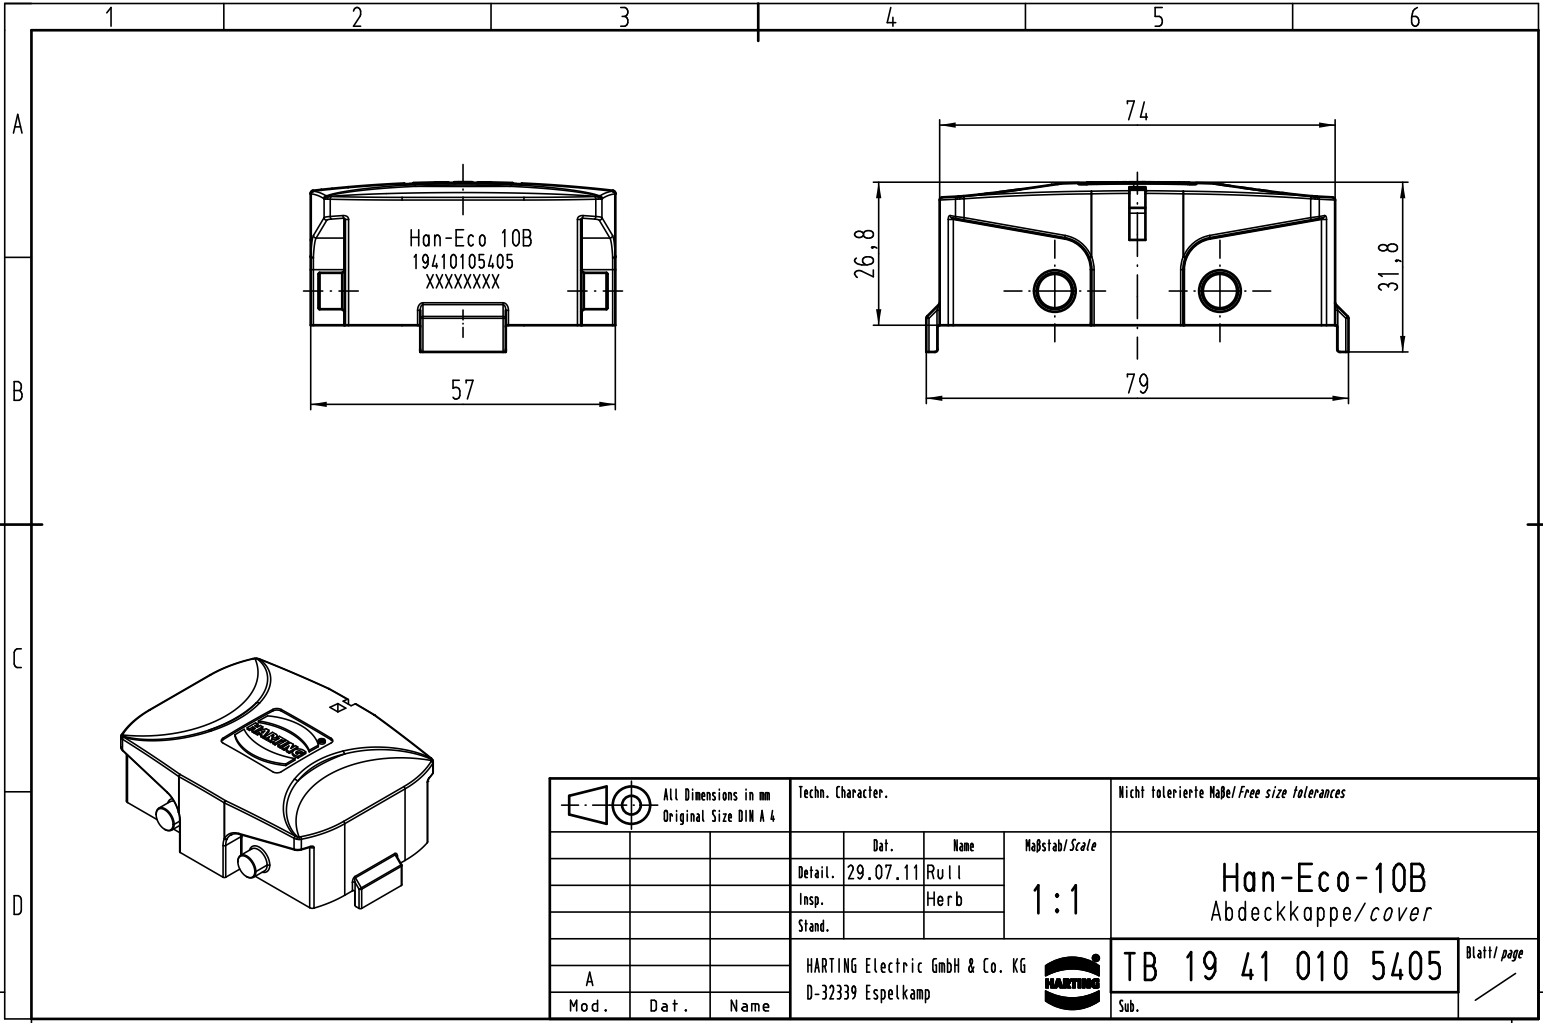

 All Dimensions in mm Original Size DIN A 4			Techn. Character.			Nicht tolerierte Maß/Free size tolerances	
			Detail.	29.07.11	Rull	1:1	Han-Eco-10B Abdeckkappe/cover
			Insp.		Her b		
			Stand.				
A			HARTING Electric GmbH & Co. KG			 TB 19 41 010 5405	Blatt/ page
Mod.	Dat.	Name	D-32339 Espelkamp				