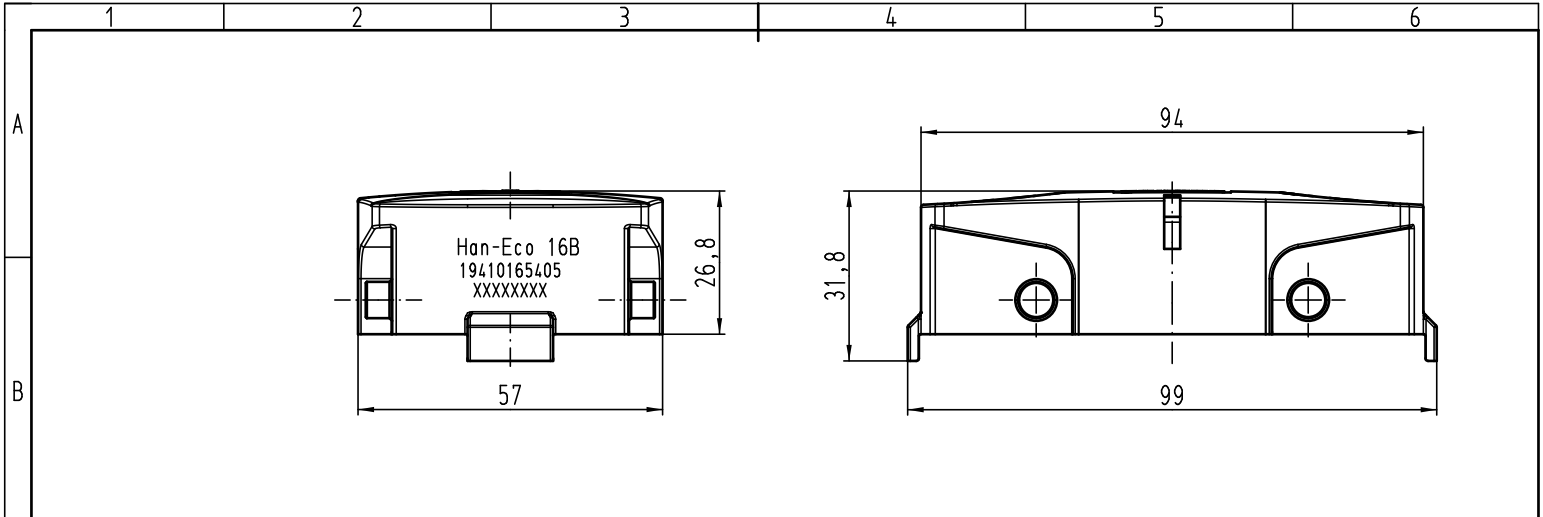

Alle Rechte vorbehalten/ All rights reserved

All Dimensions in mm Original Size DIN A 4			Techn. Character.			Nicht tolerierte Maß/Free size tolerances	
				Dat.	Name	Maßstab/Scale 1:1	Han-Eco-16B Abdeckkappe/cover
			Detail.	01.08.11	Rull		
			Insp.		Herb		
			Stand.				
A			HARTING Electric GmbH & Co. KG				TB 19 41 016 5405
Mod.	Dat.	Name	D-32339 Espelkamp				