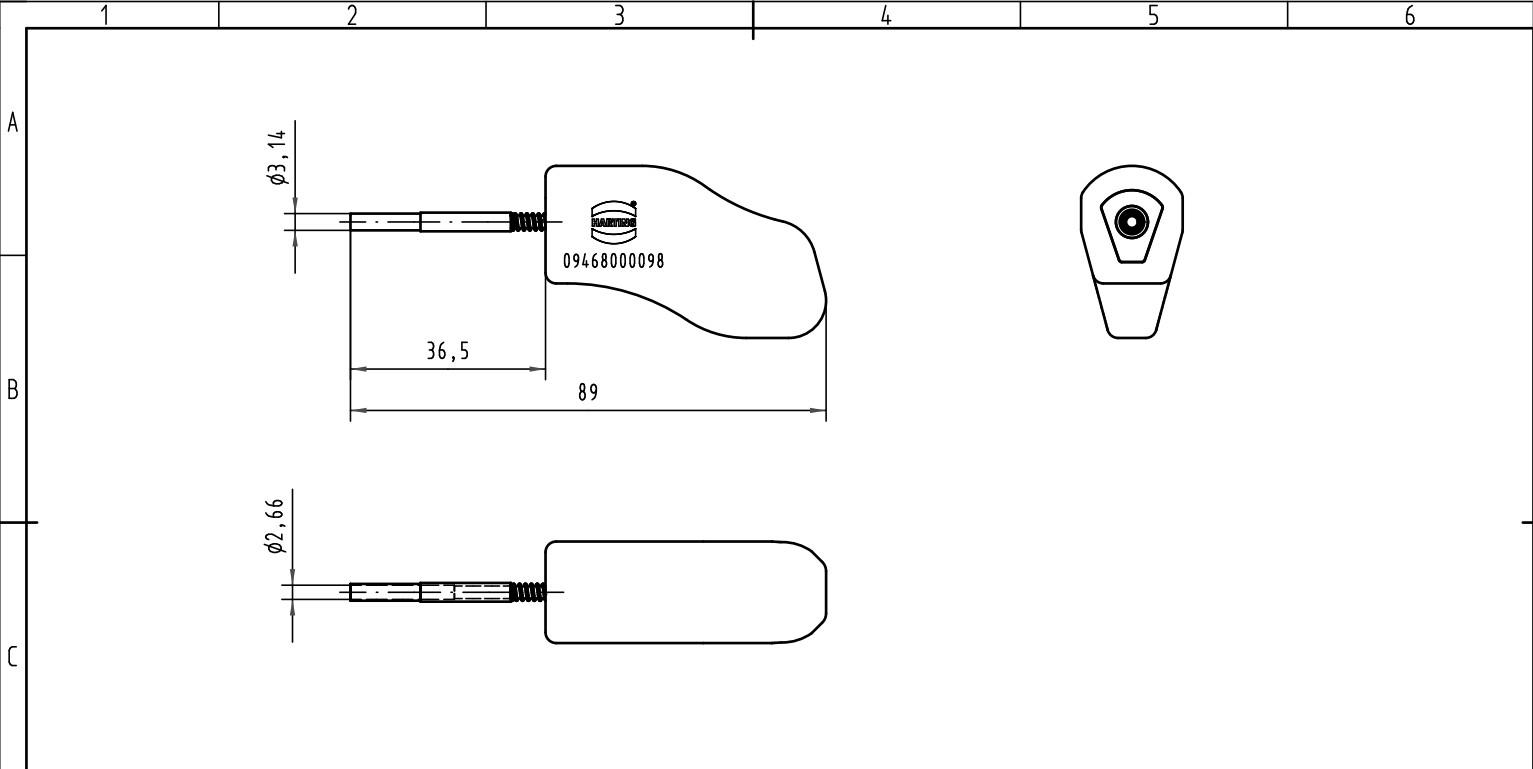

Alle Rechte vorbehalten/ All rights reserved

 All Dimensions in mm Original Size DIN A 4			Techn. Character.			Nicht tolerierte Maße/Free size tolerances	
			Detail.	26.08.09	Wae	Maßstab/Scale 1:1	Entriegelungs-Werkzeug <i>Removal tool</i> Push Pull Power Contact
			Insp.	19.08.10	Frt		
			Stand.				
36102			HARTING Electronics GmbH & Co. KG				TB 09 46 800 0098
Mod.	Dat.	Name	D-32339 ESPELKAMP				
						Sub.	