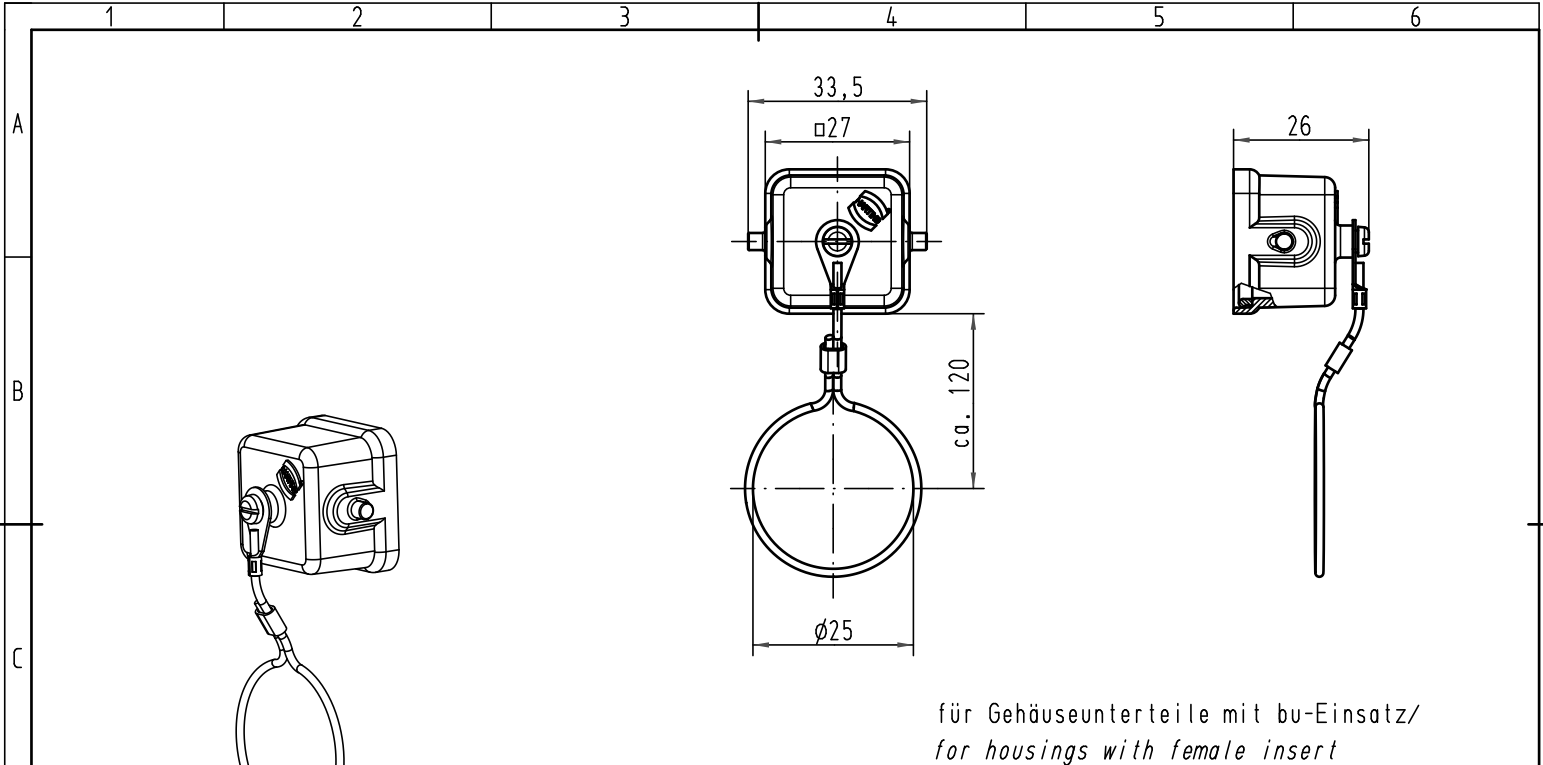

für Gehäuseunterteile mit bu-Einsatz/
for housings with female insert

 All Dimensions in mm Original Size DIN A 4			Techn. Character.			Nicht tolerierte Masse/ Free size tolerances		
				Dat.	Name	Massstab/Scale	1:1	Han 3A-AK-Dichtung Metallabdeckkappe grau/ metal cover grey
			Detail.	17.01.07	ML			
			Insp.		Be			
			Stand.					
412653			HARTING Electric GmbH & Co. KG				TB 09 20 003 5427	Blatt/ page
Mod.	Dat.	Name	D-32339 Espelkamp					