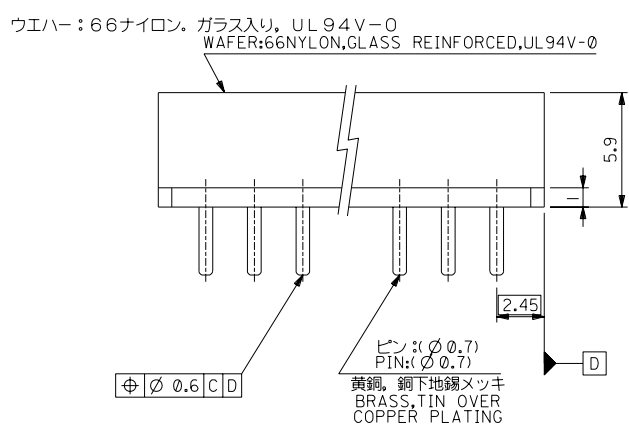

Excellent Integrated System Limited

Stocking Distributor

Click to view price, real time Inventory, Delivery & Lifecycle Information:

[Molex Connector Corporation](#)

[22-03-5095](#)

For any questions, you can email us directly:

sales@integrated-circuit.com

DWG. NO. SD-5267-NA
E
D
C
B
A
DIMENSIONS IN METRIC DO NOT SCALE DRAWING

注記 NOTES:
I. 嵌合相手: 5264 シリーズ
MATES WITH: 5264 SERIES.

39.9	38.5	35	22-03-5155	5267-15A	15
37.4	36	32.5	-5145	-14A	14
34.9	33.5	30	-5135	-13A	13
32.4	31	27.5	-5125	-12A	12
29.9	28.5	25	-5115	-11A	11
27.4	26	22.5	-5105	-10A	10
24.9	23.5	20	-5095	-09A	9
22.4	21	17.5	-5085	-08A	8
19.9	18.5	15	-5075	-07A	7
17.4	16	12.5	-5065	-06A	6
14.9	13.5	10	-5055	-05A	5
12.4	11	7.5	-5045	-04A	4
9.9	8.5	5	-5035	-03A	3
7.4	6	2.5	22-03-5025	5267-02A	2
C	B	A	EDP NO.	ENG.NO.	極数 NO OF CKT.

材料 MATERIAL	MOLEX-JAPAN CO.,LTD. 日本モレックス株式会社
仕上げ FINISH	REVISION RECORD
適用電線範囲 WIRE RANGE	被覆外径 INS. RANGE
角度 ANGLE	30°以上 OVER
10°以上 30°未満 OVER	10°以上 30°未満 UNDER
10°未満 UNDER	10°未満 UNDER
一般公差 GENERAL TOLERANCES	記号 I.T.R
変更内容 REVISION RECORD	DR. DATE
変更 B	96/3/26
変更 A	91/7/26
新規作成 (J80546)	92/8/28
DRAWN BY	CHK'D BY
YAMIZUNO	YAMIZUNO
APP'D BY	尺度 SCALE
M.FUKUSHIMA	5:1