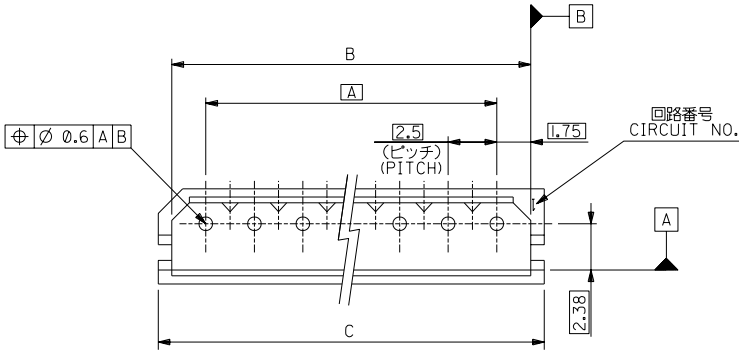

sales@integrated-circuit.com

DWG. NO. SD-5267-NA
E
D
C
B
A
DIMENSIONS IN METRIC DO NOT SCALE DRAWING

注記 NOTES:
I. 嵌合相手: 5264 シリーズ
MATES WITH: 5264 SERIES.

39.9	38.5	35	22-03-5155	5267-15A	15
37.4	36	32.5	-5145	-14A	14
34.9	33.5	30	-5135	-13A	13
32.4	31	27.5	-5125	-12A	12
29.9	28.5	25	-5115	-11A	11
27.4	26	22.5	-5105	-10A	10
24.9	23.5	20	-5095	-09A	9
22.4	21	17.5	-5085	-08A	8
19.9	18.5	15	-5075	-07A	7
17.4	16	12.5	-5065	-06A	6
14.9	13.5	10	-5055	-05A	5
12.4	11	7.5	-5045	-04A	4
9.9	8.5	5	-5035	-03A	3
7.4	6	2.5	22-03-5025	5267-02A	2
C	B	A	EDP NO.	ENG.NO.	極数 NO OF CKT.

材料 MATERIAL	MOLEX-JAPAN CO.,LTD. 日本モレックス株式会社
仕上げ FINISH	REVISION RECORD
適用電線範囲 WIRE RANGE	被覆外径 INS. RANGE
角度 ANGLE	30°以上 OVER
10°以上 30°未満 OVER	10°以上 30°未満 UNDER
10°未満 UNDER	10°未満 UNDER
一般公差 GENERAL TOLERANCES	記号 I.T.R
変更内容 REVISION RECORD	DR. DATE
変更 B	96/3/26
変更 A	91/7/26
新規作成 (J80546)	92/8/28
DRAWN BY	CHK'D BY
YAMIZUNO	YAMIZUNO
APP'D BY	尺度 SCALE
M.FUKUSHIMA	5:1