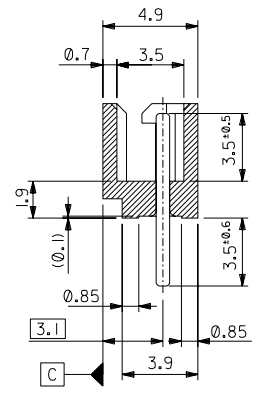

sales@integrated-circuit.com

DWG. NO. SD-5267-NA
E
D
C
B
A
DIMENSIONS IN METRIC DO NOT SCALE DRAWING

注記 NOTES:
I. 嵌合相手: 5264 シリーズ
MATES WITH: 5264 SERIES.

39.9	38.5	35	22-03-5155	5267-15A	15
37.4	36	32.5	-5145	-14A	14
34.9	33.5	30	-5135	-13A	13
32.4	31	27.5	-5125	-12A	12
29.9	28.5	25	-5115	-11A	11
27.4	26	22.5	-5105	-10A	10
24.9	23.5	20	-5095	-09A	9
22.4	21	17.5	-5085	-08A	8
19.9	18.5	15	-5075	-07A	7
17.4	16	12.5	-5065	-06A	6
14.9	13.5	10	-5055	-05A	5
12.4	11	7.5	-5045	-04A	4
9.9	8.5	5	-5035	-03A	3
7.4	6	2.5	22-03-5025	5267-02A	2
C	B	A	EDP NO.	ENG.NO.	極数 NO OF CKT.

材料 MATERIAL	MOLEX-JAPAN CO.,LTD. 日本モレックス株式会社
仕上げ FINISH	REVISION RECORD
適用電線範囲 WIRE RANGE	被覆外径 INS. RANGE
角度 ANGLE	30°以上 OVER
10°以上 30°未満 OVER	10°以上 30°未満 UNDER
10°未満 UNDER	10°未満 UNDER
一般公差 GENERAL TOLERANCES	記号 I.T.R
変更内容 REVISION RECORD	DR. DATE
変更 B	96/3/26
変更 A	91/7/26
新規作成 (J80546)	92/8/28
DRAWN BY	CHK'D BY
YAMIZUNO	YAMIZUNO
APP'D BY	尺度 SCALE
M.FUKUSHIMA	5:1