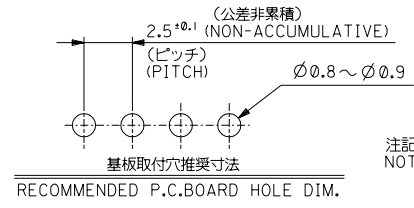

sales@integrated-circuit.com

DWG. NO. SD-5267-NA
E
D
C
B
A
DIMENSIONS IN METRIC DO NOT SCALE DRAWING

注記 NOTES:
I. 嵌合相手: 5264 シリーズ
MATES WITH: 5264 SERIES.

39.9	38.5	35	22-03-5155	5267-15A	15
37.4	36	32.5	-5145	-14A	14
34.9	33.5	30	-5135	-13A	13
32.4	31	27.5	-5125	-12A	12
29.9	28.5	25	-5115	-11A	11
27.4	26	22.5	-5105	-10A	10
24.9	23.5	20	-5095	-09A	9
22.4	21	17.5	-5085	-08A	8
19.9	18.5	15	-5075	-07A	7
17.4	16	12.5	-5065	-06A	6
14.9	13.5	10	-5055	-05A	5
12.4	11	7.5	-5045	-04A	4
9.9	8.5	5	-5035	-03A	3
7.4	6	2.5	22-03-5025	5267-02A	2
C	B	A	EDP NO.	ENG.NO.	極数 NO OF CKT.

材料 MATERIAL	MOLEX-JAPAN CO.,LTD. 日本モレックス株式会社
仕上げ FINISH	REVISION RECORD
適用電線範囲 WIRE RANGE	被覆外径 INS. RANGE
角度 ANGLE	30°以上 OVER
10°以上 30°未満 OVER	10°以上 30°未満 UNDER
10°未満 UNDER	10°未満 UNDER
一般公差 GENERAL TOLERANCES	記号 I.T.R
変更内容 REVISION RECORD	DR. DATE
変更 B	96/3/26
変更 A	91/7/26
新規作成 (J80546)	92/8/28
DRAWN BY	CHK'D BY
YAMIZUNO	YAMIZUNO
APP'D BY	尺度 SCALE
M.FUKUSHIMA	5:1