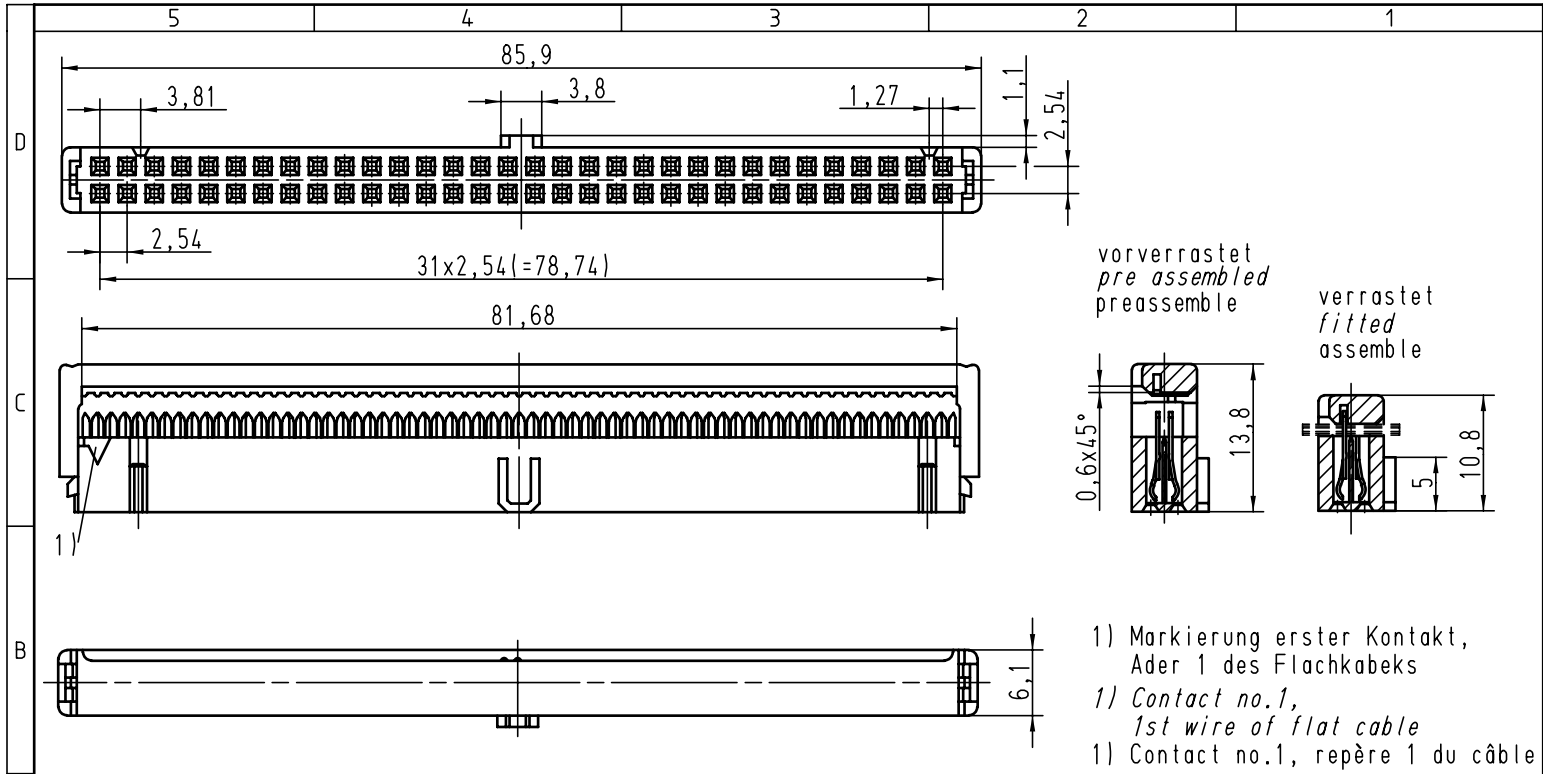

sales@integrated-circuit.com

Alle Rechte vorbehalten/ All rights reserved

1) Markierung erster Kontakt,
Ader 1 des Flachkabeks
1) Contact no.1,
1st wire of flat cable
1) Contact no.1, repère 1 du câble

		All Dimensions in mm Original Size DIN A 4			Techn. Character.			Nicht tolerierte Masse/ Free size tolerances	
					Detail.	Dat.	Name	2:1	SEK 18 Female connector 64 poles with central polarisation cover without cable stop
09185645803		0,76 μm Au			Insp.	01-FEB-00	Th		
09185646803		2			Stand.	01-FEB-00	JMV		
09185647803		3							
Bestell-Nr. Part-No. Reference		Anforderungsstufe performance level Niveau de qualite			26570	01-FEB-00	JB	HARTING EURL F-95972 Paris	
					Mod.	Dat.	Name	TB 0918564X803 Sub.	
								Blatt/ page 1/1	