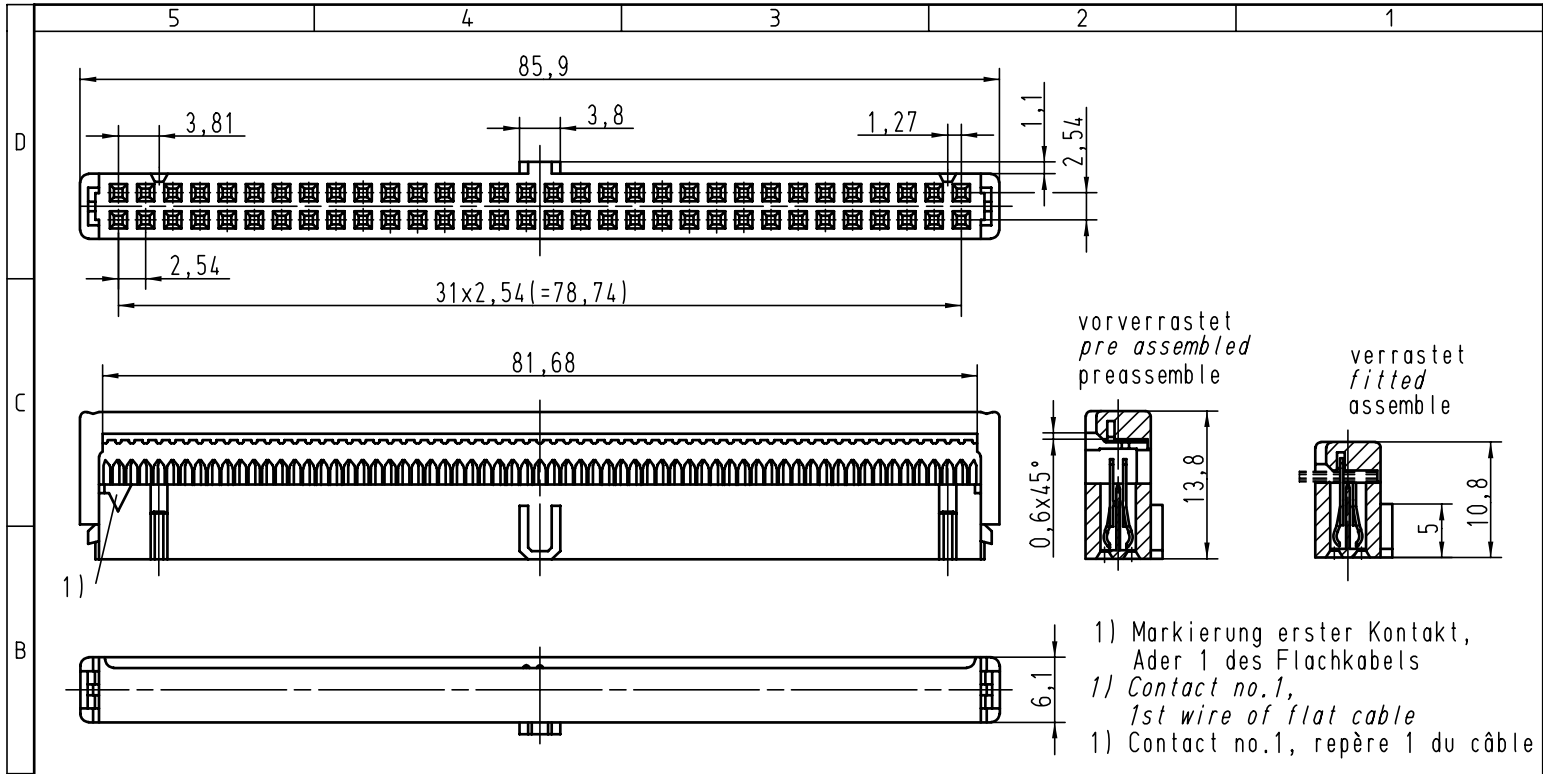

Alle Rechte vorbehalten/ All rights reserved

		All Dimensions in mm Original Size DIN A 4			Techn. Character.			Nicht tolerierte Masse/ Free size tolerances	
09185645804	0,76 μm Au				Detail.	01-FEB-00	Th	2:1	SEK 18 Female connector 64 poles with central polarisation cover with cable stop
09185646804	2				Insp.	01-FEB-00	JMV		
09185647804	3				Stand.				
Bestell-Nr. Part-No. Reference	Anforderungsstufe performance level Niveau de qualite				26570	01-FEB-00	JB	HARTING EURL F-95972 Paris	
					Mod.	Dat.	Name	TB 0918564X804 Sub.	Blatt/ page 1 / 1