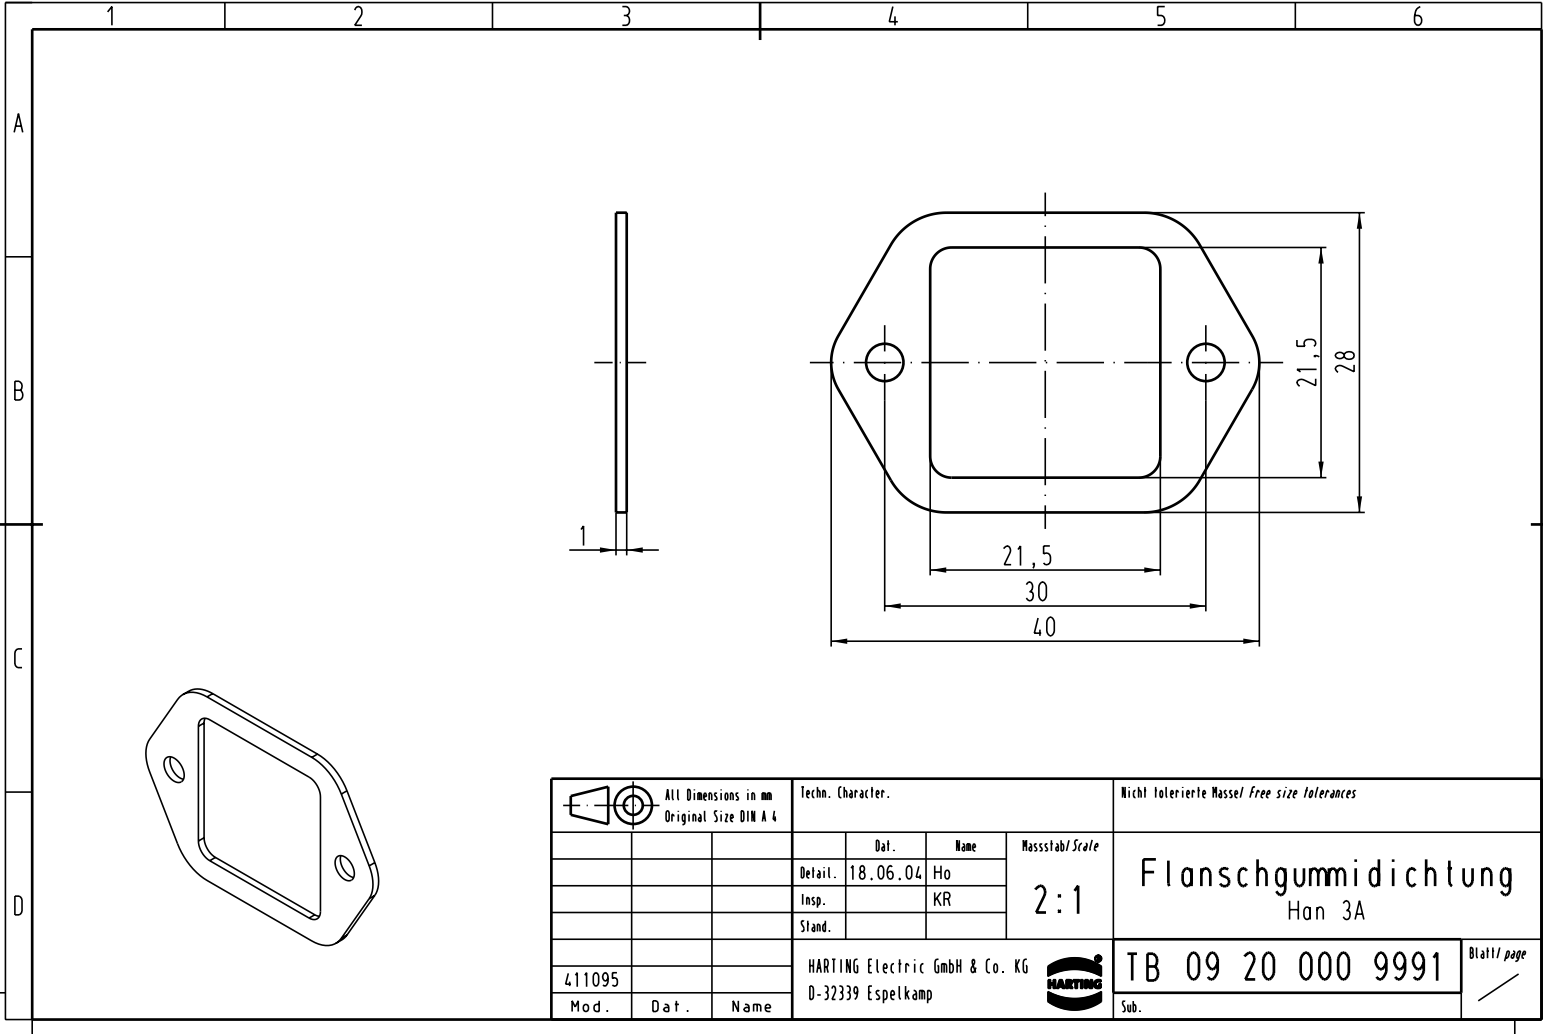

Alle Rechte vorbehalten/ All rights reserved

 All Dimensions in mm Original Size DIN A 4			Techn. Character.			Nicht tolerierte Masel free size tolerances			
			Dat.	Name	Masstab/Scale  <b>2:1</b>	<b>Flanschgummidichtung</b> Han 3A			
			Detail.	18.06.04					Ho
			Insp.						KR
			Stand.						
411095			HARTING Electric GmbH & Co. KG			<b>TB 09 20 000 9991</b>			Blatt/ page
Mod.	Dat.	Name	D-32339 Espelkamp						Sub.