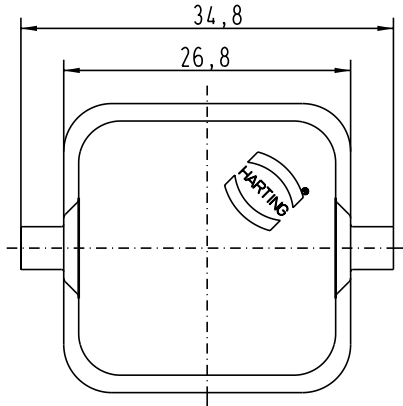

B

A

Für Gehäuseunterteile mit montiertem Stifteinsatz  
 for housings with fitted male insert

 All Dimensions in mm Original Size DIN A 4			Techn. Character.			Nicht lotierte Masse free size tolerances						
			Dat.	Name	Massstab/Scale	<b>Han 3A-AK</b> Kunststoffabdeckkappe/ thermoplastic cover						
			Detail.	06.04.95 SPER								
			Insp.	HERB								
			Stand.		2:1	<b>TB 09 20 003 5407</b> Sub.						
29547	20.06.01	ROH.	HARTING KGaA							Blatt/ page /		
25852	16.04.99	PL	D-32339 ESPELKAMP									
Mod.	Dat.	Name										