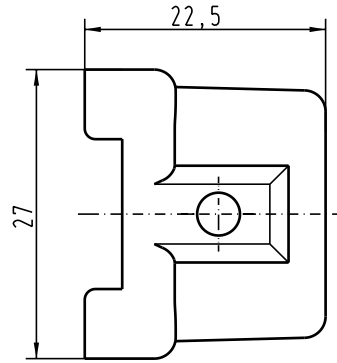

B

A

Für Gehäuseunterteile mit montiertem Stifteinsatz  
 for housings with fitted male insert

 All Dimensions in mm Original Size DIN A 4			Techn. Character.			Nicht lotierte Masse free size tolerances						
			Dat.	Name	Massstab/Scale	<b>Han 3A-AK</b> Kunststoffabdeckkappe/ thermoplastic cover						
			Detail.	06.04.95 SPER								
			Insp.	HERB								
			Stand.		2:1	<b>TB 09 20 003 5407</b> Sub.						
29547	20.06.01	ROH.	HARTING KGaA							Blatt/ page /		
25852	16.04.99	PL	D-32339 ESPELKAMP									
Mod.	Dat.	Name										