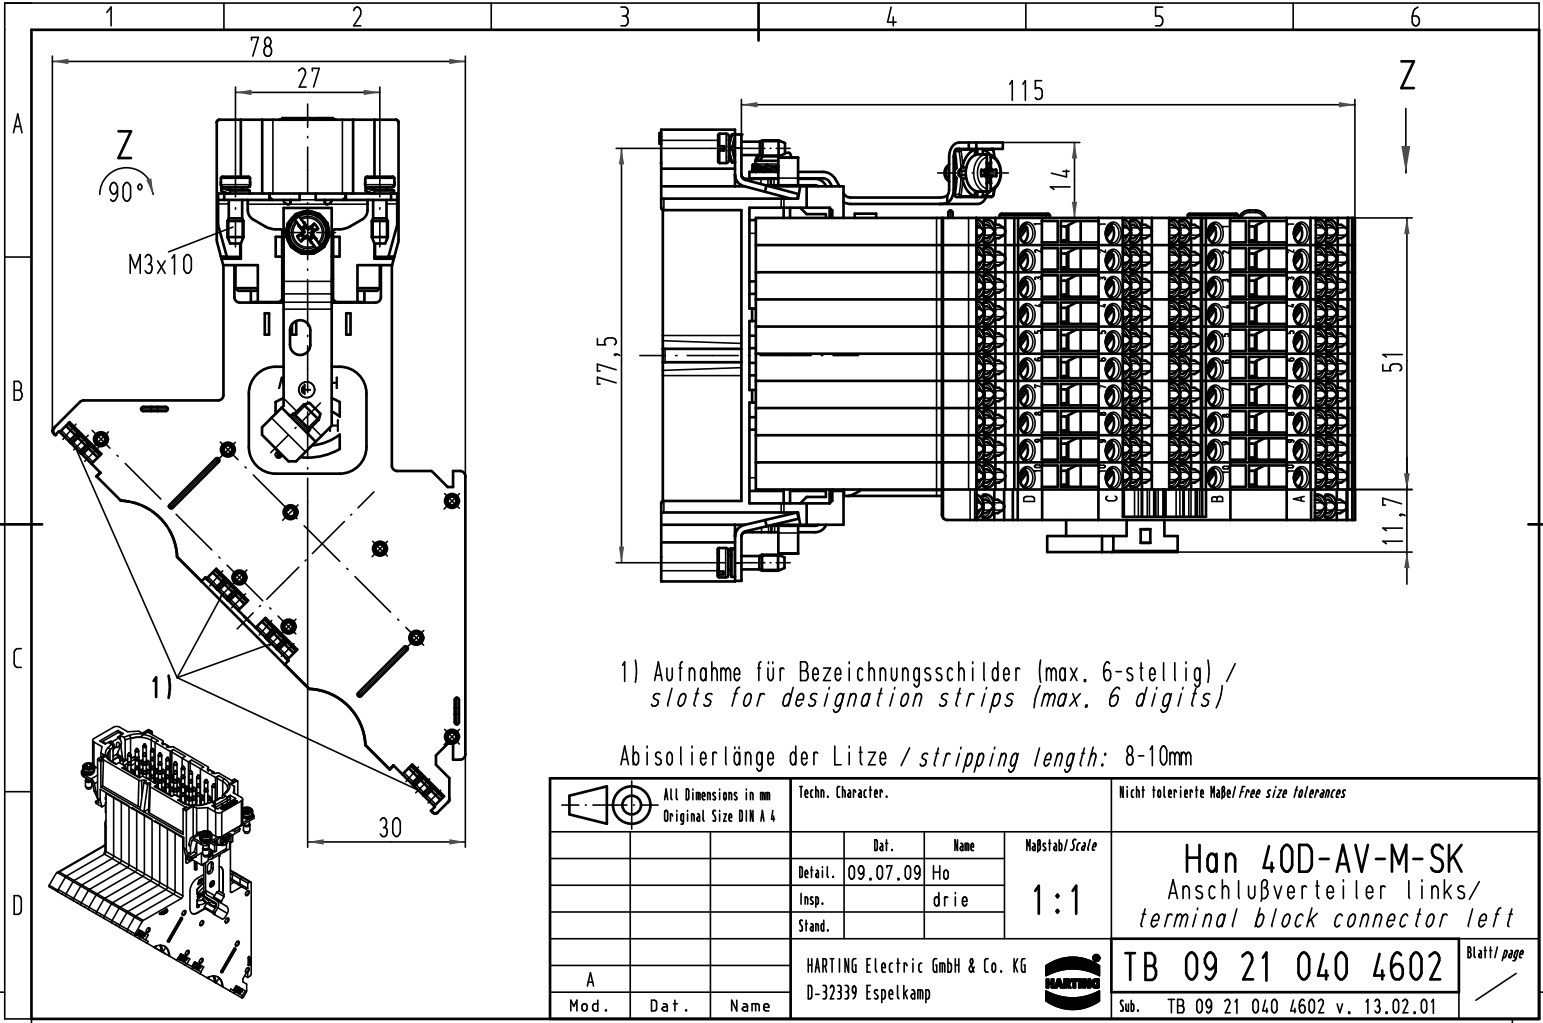

Alle Rechte vorbehalten / All rights reserved

1) Aufnahme für Bezeichnungsschilder (max. 6-stellig) /
 slots for designation strips (max. 6 digits)

Abisolierlänge der Litze / stripping length: 8-10mm

All Dimensions in mm Original Size DIN A 4			Techn. Character.			Nicht tolerierte Maß/Free size tolerances	
			Detail.	Dat.	Name	Maßstab/Scale 1:1	Han 40D-AV-M-SK Anschlußverteiler links/ terminal block connector left
			Insp.		drie		
			Stand.				
A			HARTING Electric GmbH & Co. KG			TB 09 21 040 4602	Blatt/ page
Mod.	Dat.	Name	D-32339 Espelkamp				