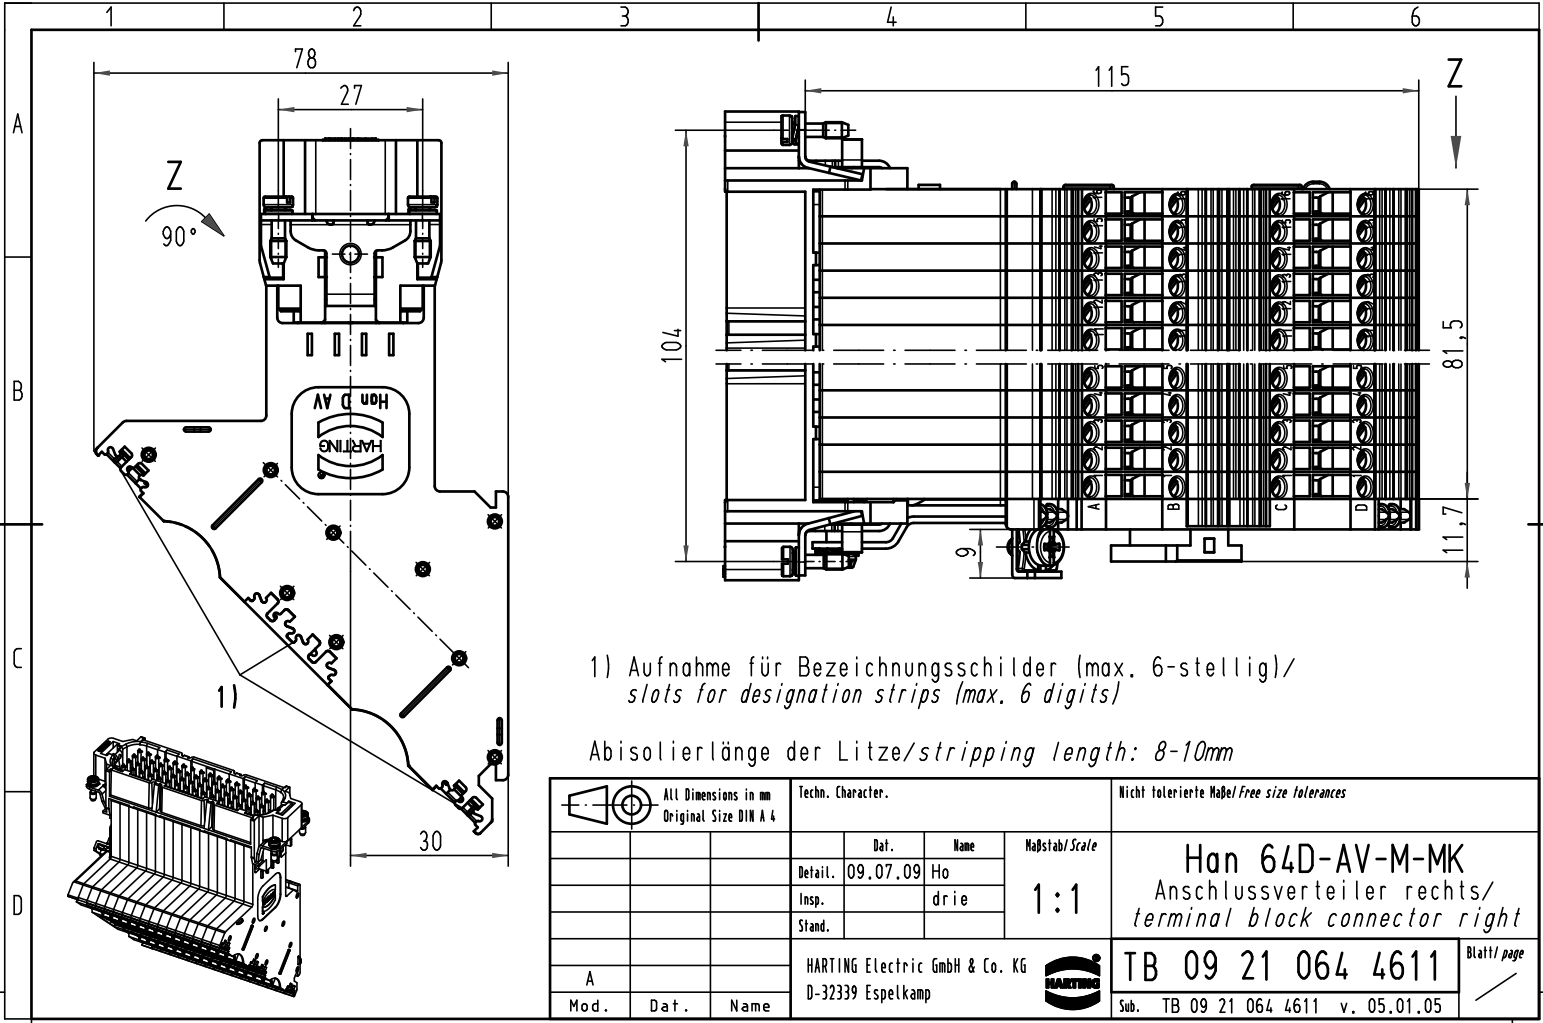

Alle Rechte vorbehalten/ All rights reserved

1) Aufnahme für Bezeichnungsschilder (max. 6-stellig)/
 slots for designation strips (max. 6 digits)

Abisolierlänge der Litze/stripping length: 8-10mm

All Dimensions in mm Original Size DIN A 4			Techn. Character.			Nicht tolerierte Maß/Free size tolerances	
			Detail.	Dat.	Name	Maßstab/Scale 1:1	Han 64D-AV-M-MK Anschlussverteiler rechts/ terminal block connector right
			Insp.		drie		
			Stand.				
A			HARTING Electric GmbH & Co. KG			TB 09 21 064 4611	Blatt/ page
Mod.	Dat.	Name	D-32339 Espelkamp				