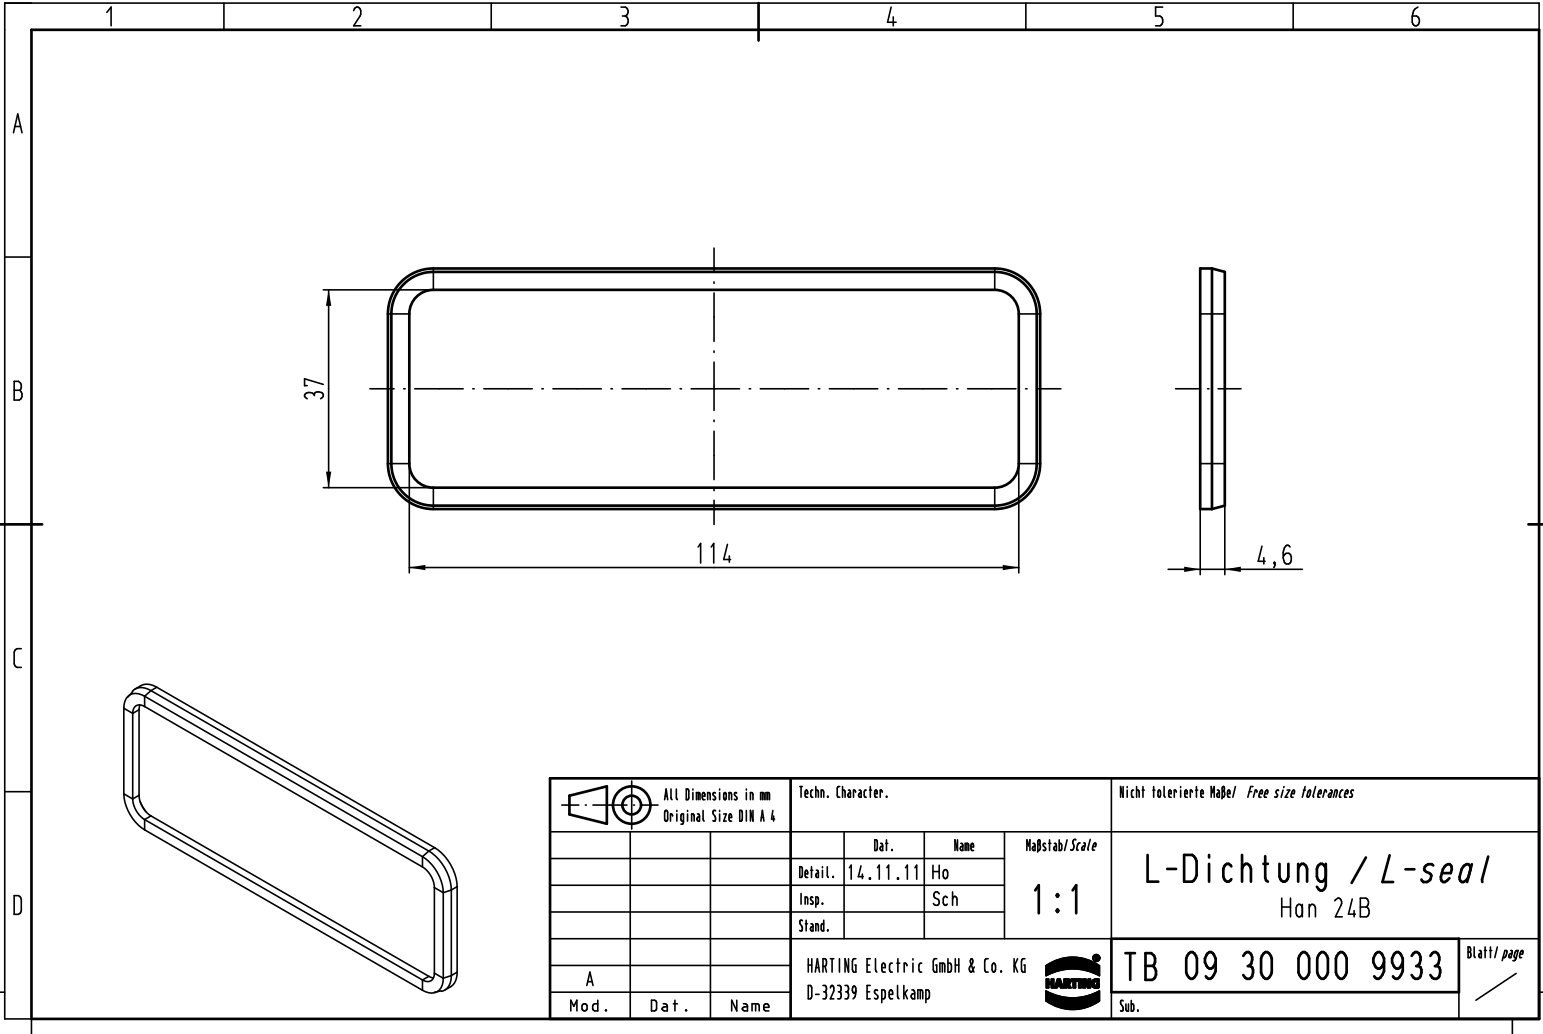

Alle Rechte vorbehalten/ All rights reserved

 All Dimensions in mm Original Size DIN A 4			Techn. Character.			Nicht tolerierte Maße! Free size tolerances		
			Detail.	14.11.11	Ho	Maßstab/Scale <b>1:1</b>	<b>L-Dichtung / L-seal</b> Han 24B	
			Insp.		Sch			
			Stand.					
A			HARTING Electric GmbH & Co. KG				<b>TB 09 30 000 9933</b>	Blatt/ page
Mod.	Dat.	Name	D-32339 Espelkamp					