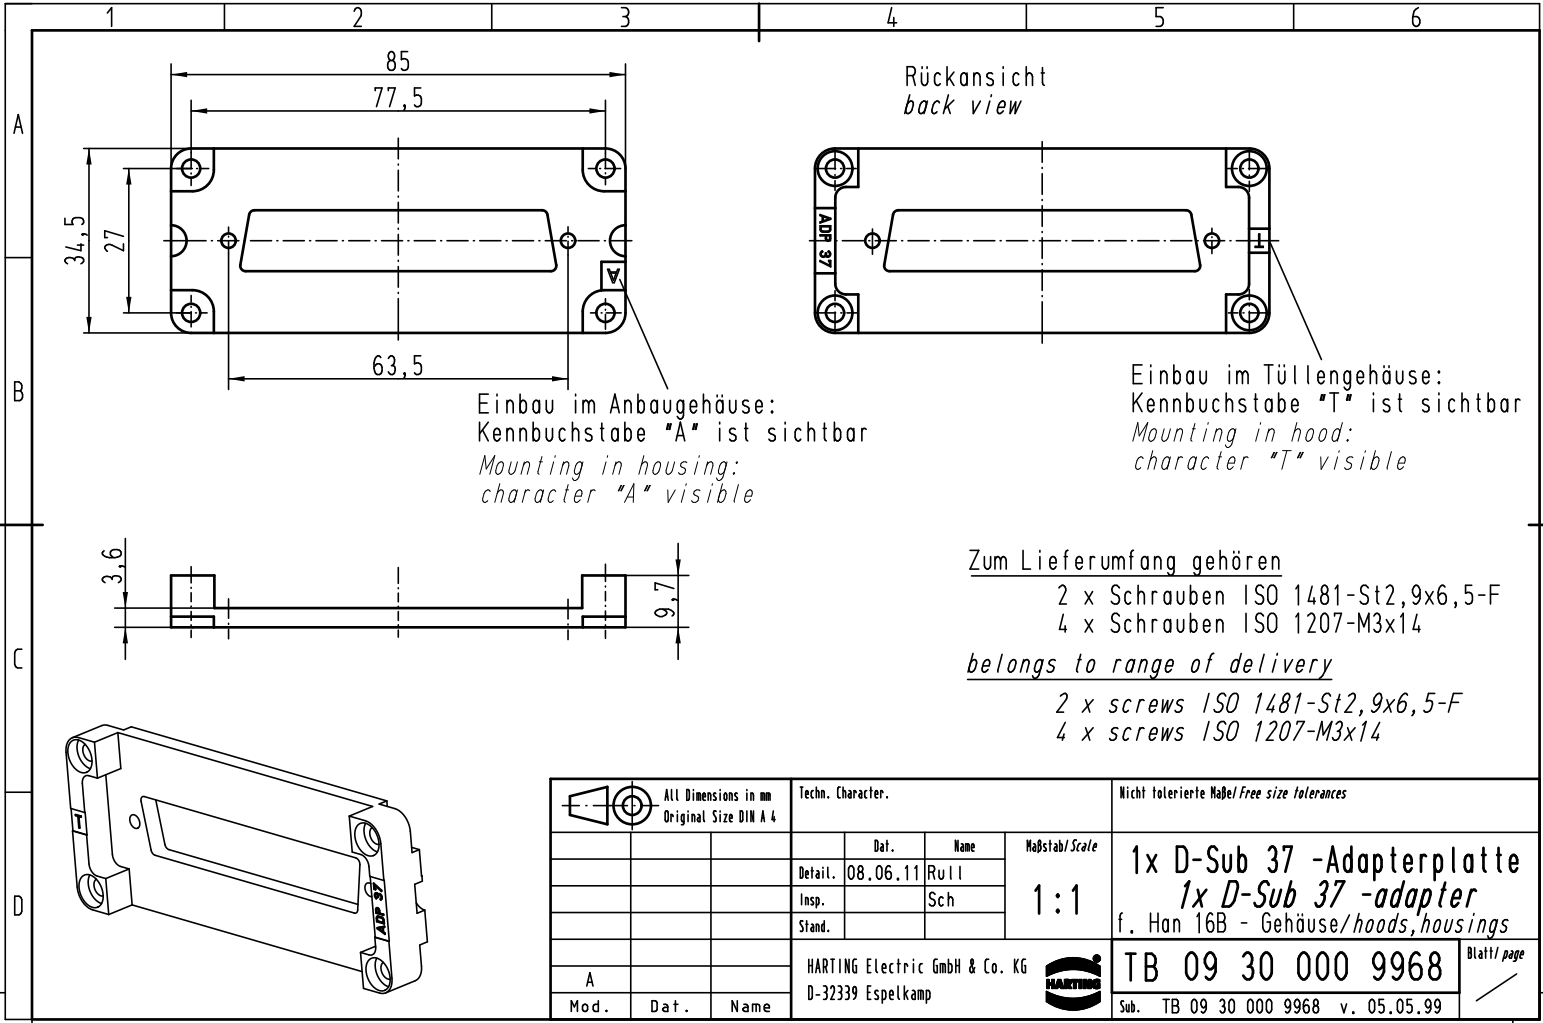

sales@integrated-circuit.com

All Dimensions in mm Original Size DIN A 4			Techn. Character.			Nicht tolerierte Maß/Free size tolerances	
			Detail.	Dat.	Name	Maßstab/Scale	1:1
Insp.	08.06.11	Rull					
Stand.		Sch					
A	HARTING Electric GmbH & Co. KG				TB 09 30 000 9968		
Mod.	Dat.	Name	D-32339 Espelkamp		Sub. TB 09 30 000 9968 v. 05.05.99		