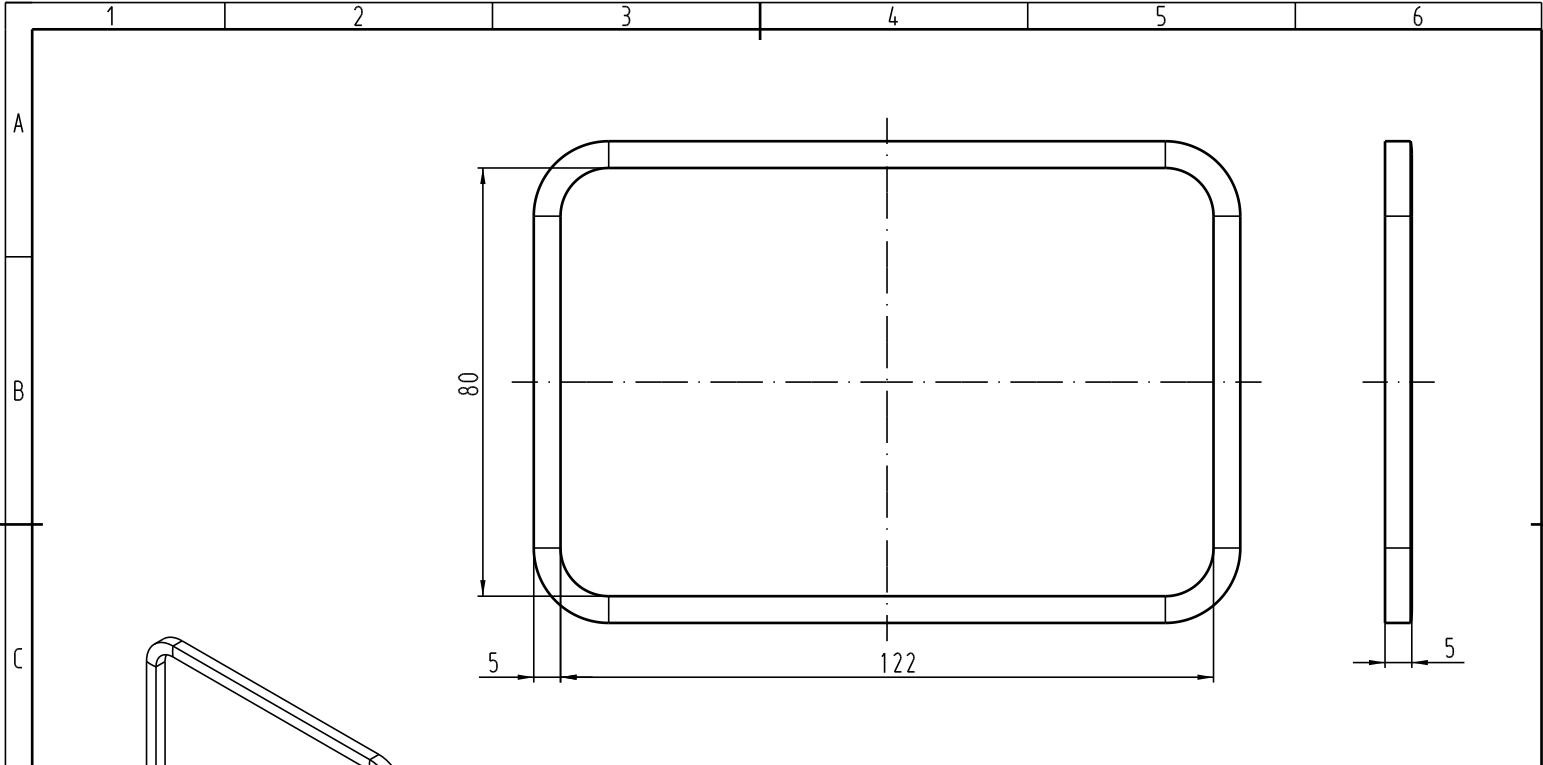

sales@integrated-circuit.com

Alle Rechte vorbehalten/ All rights reserved

 All Dimensions in mm Original Size DIN A 4			Techn. Character.			Nicht tolerierte Masse/ free size tolerances	
				Dat.	Name	Maststab/Scale 1:1	Profil-Gummidichtung Han 48B <i>profile sealing Han 48B</i>
	Detail.	04.11.05	Ho				
	Insp.		SUN				
	Stand.						
411868			HARTING Electric GmbH & Co. KG			TB 09 30 000 9995	Blatt/ page /
Mod.	Dat.	Name	D-32339 Espelkamp				