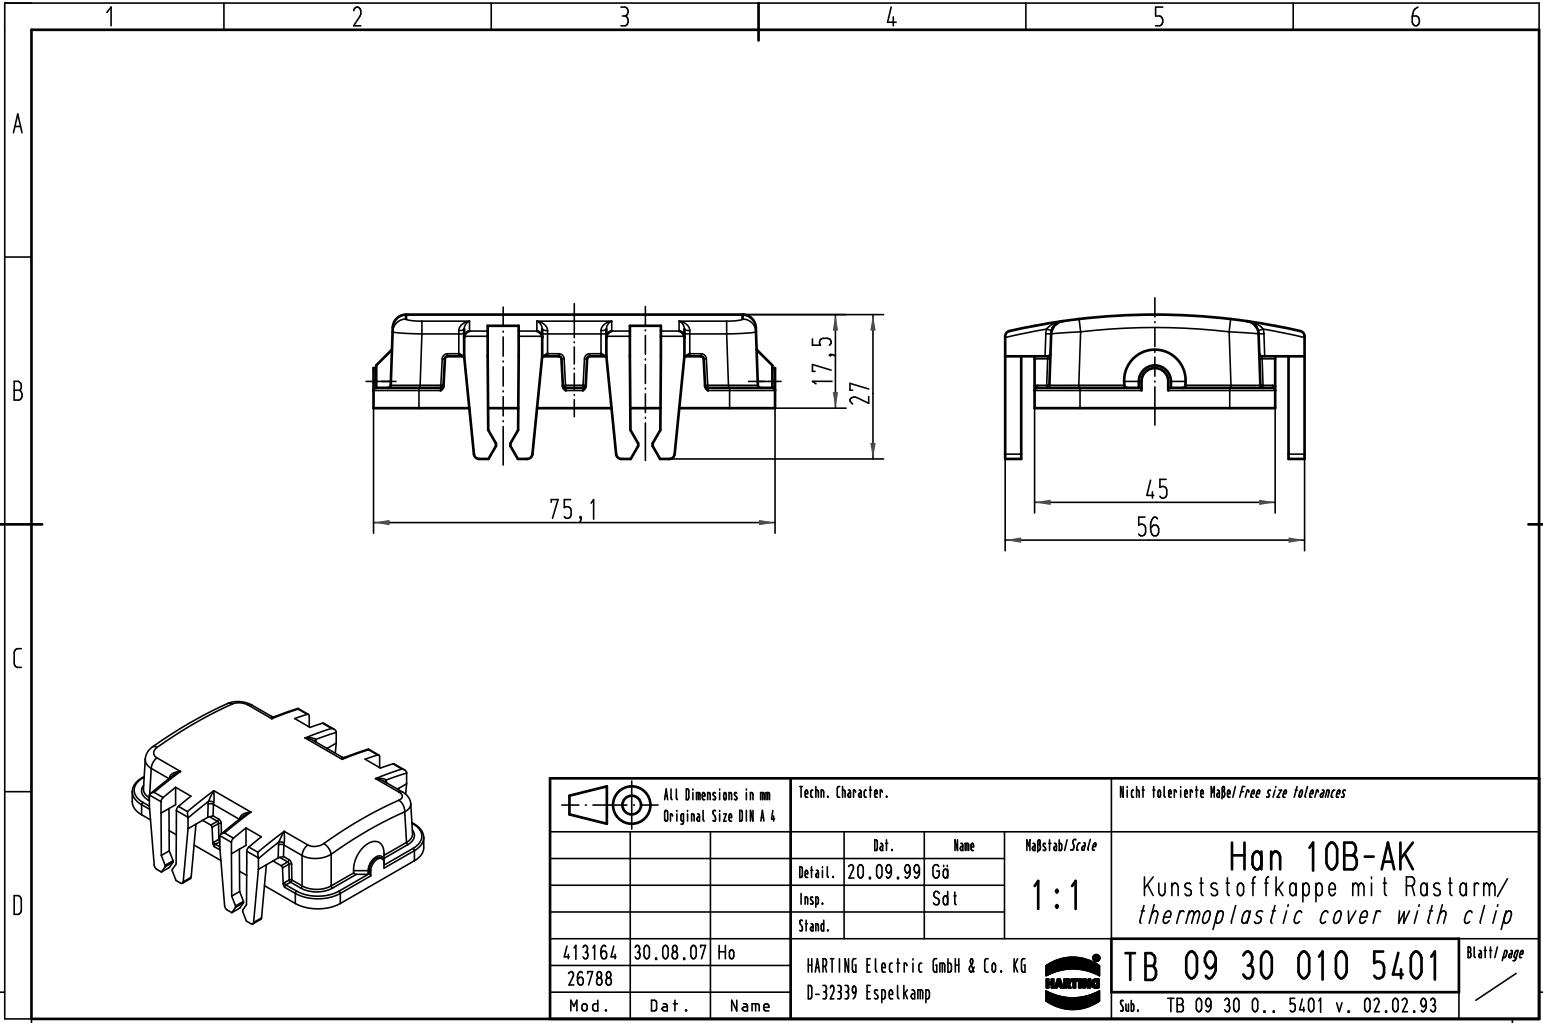

Alle Rechte vorbehalten/ All rights reserved

All Dimensions in mm Original Size DIN A 4			Techn. Character.			Nicht tolerierte Maß/Free size tolerances			
						Maßstab/Scale 1:1	Han 10B-AK Kunststoffkappe mit Rastarm/ thermoplastic cover with clip		
			Detail.	20.09.99	Gö				
			Insp.		Sdt				
			Stand.						
413164	30.08.07	Ho	HARTING Electric GmbH & Co. KG				TB 09 30 010 5401		Blatt/ page
26788			D-32339 Espelkamp						
Mod.	Dat.	Name					Sub. TB 09 30 0.. 5401 v. 02.02.93		