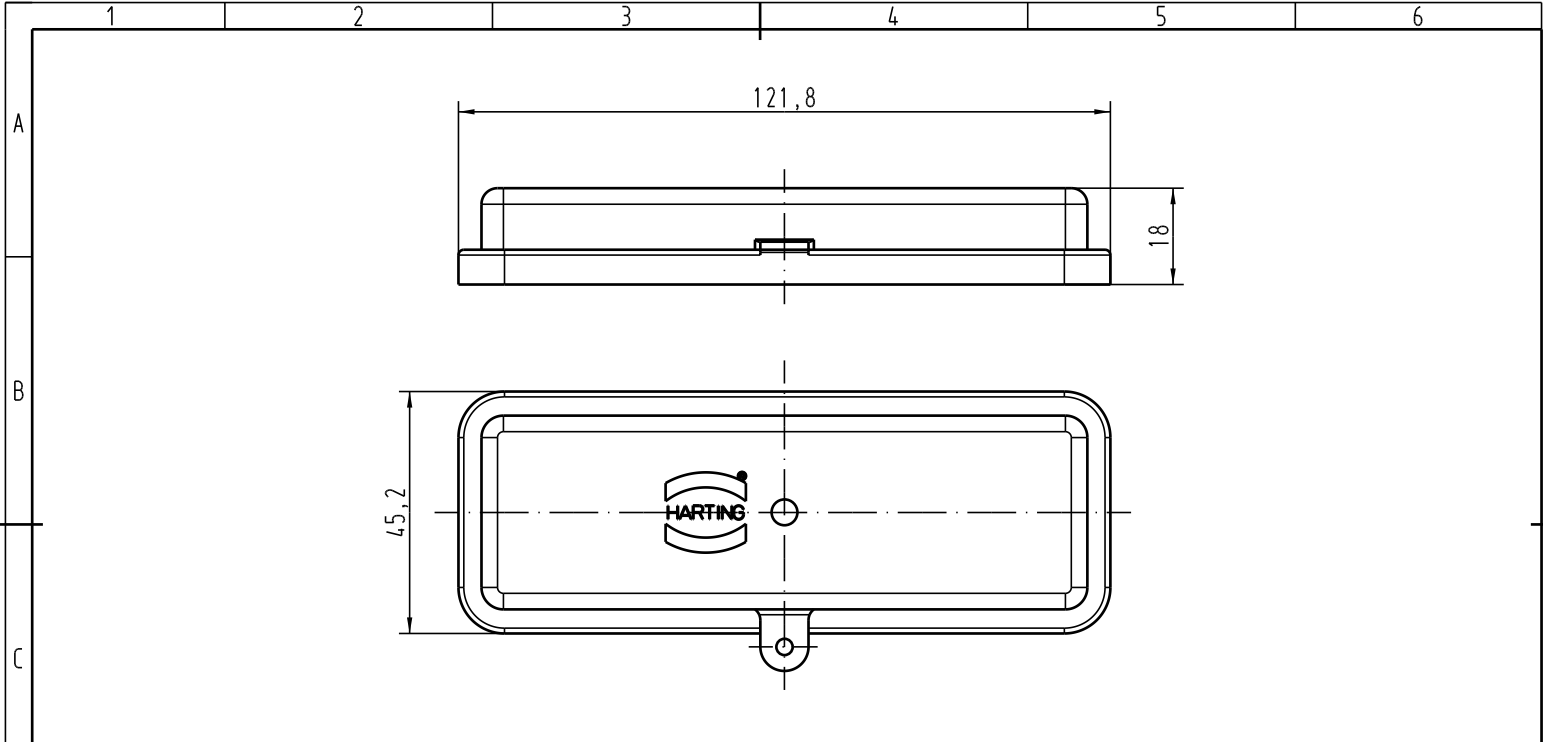

sales@integrated-circuit.com

Alle Rechte vorbehalten/ All rights reserved

 All Dimensions in mm Original Size DIN A 4			Techn. Character.			Nicht tolerierte Masel free size tolerances		
				Dat.	Name	Massstab/Scale	Han 24B-AK Staubschutzkappe/ dust protection cover	
			Detail.	30.05.05	Ho			
			Insp.		Be			
			Stand.			1:1	TB 09 30 024 5406	
411769	24.08.05	Ste	HARTING Electric GmbH & Co. KG					
411630			D-32339 Espelkamp					
Mod.	Dat.	Name						