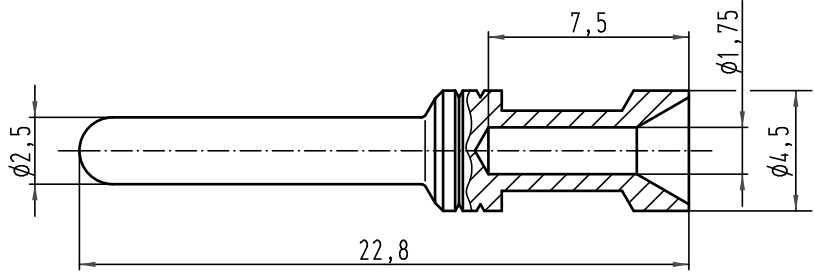

Alle Rechte vorbehalten/ All rights reserved

Leiterquerschnitt: 1,5mm<sup>2</sup>  
 wire gauge: AWG 16

 All Dimensions in mm Original Size DIN A 4			Techn. Character.			Nicht tolerierte Maß/Free size tolerances	
Mod.	Dat.	Name	Detail.	Dat.	Name	Maßstab/Scale	<b>Han E Schaltkontakt-c</b> <i>Han E relay contact-c</i> <i>versilbert/silver plated</i>
			Insp.	09.12.99	Th		
414015	15.07.08	Bor	Stand.		SDT		
413214	17.09.07	Rull	HARTING Electric GmbH & Co. KG				<b>TB 09 33 000 6110</b> Sub. TB 09 33 000 6... v. 11.12.92
27662			D-32339 Espelkamp				
							Blatt/ page