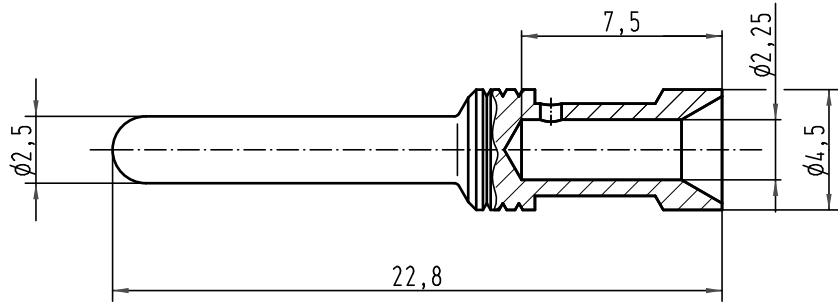

Alle Rechte vorbehalten/ All rights reserved

Leiterquerschnitt: 2,5mm<sup>2</sup>  
 wire gauge: AWG 14

All Dimensions in mm Original Size DIN A 4			Techn. Character.			Nicht tolerierte Maß/Free size tolerances		
				Dat.	Name	Maßstab/Scale <b>5:1</b>	Han E Schaltkontakt-c Han E relay contact-c versilbert/silver plated	
			Detail.	09.12.99	Th			
			Insp.		SDT			
414015	15.07.08	Bor	Stand.					
413214	17.09.07	Rull						
27662								
Mod.	Dat.	Name	HARTING Electric GmbH & Co. KG D-32339 Espelkamp				TB 09 33 000 6111	
							Sub. TB 09 33 000 6... v. 11.12.92	Blatt/ page