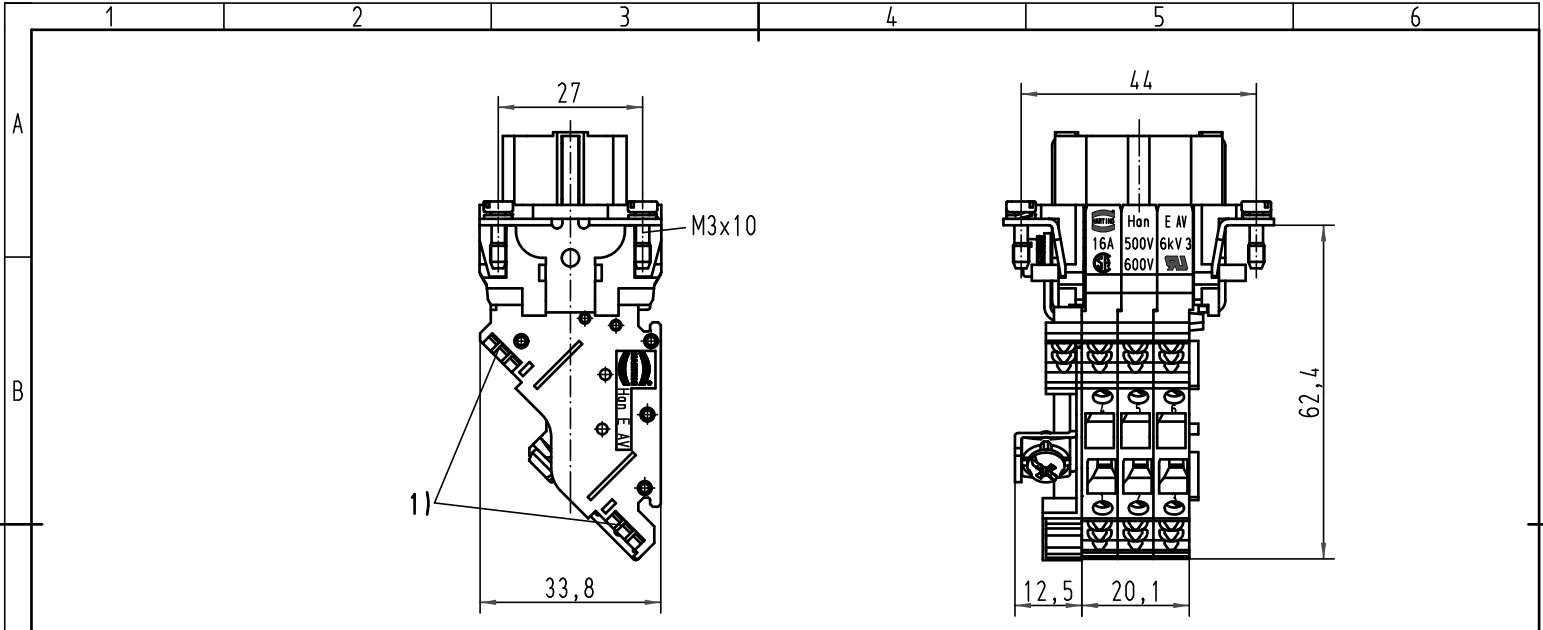

Alle Rechte vorbehalten/ All rights reserved

1) Aufnahme für Bezeichnungsschilder (max. 6-stellig)  
 slots for designation strips (max. 6 digits)

All Dimensions in mm Original Size DIN A 4			Techn. Character.			Nicht tolerierte Maß/Free size tolerances		
			Dat. 09.03.09	Name Rull	Maßstab/Scale 1:1	<b>HAN 6 E-AV-F-SK</b> Anschlussverteiler rechts terminal block connector right		
			Insp.	Sch				
			Stand.					
A			HARTING Electric GmbH & Co. KG D-32339 Espelkamp			<b>TB 09 33 006 4736</b>		Blatt/ page
Mod.	Dat.	Name				Sub. TB 09 33 006 4736 v. 17.03.93		