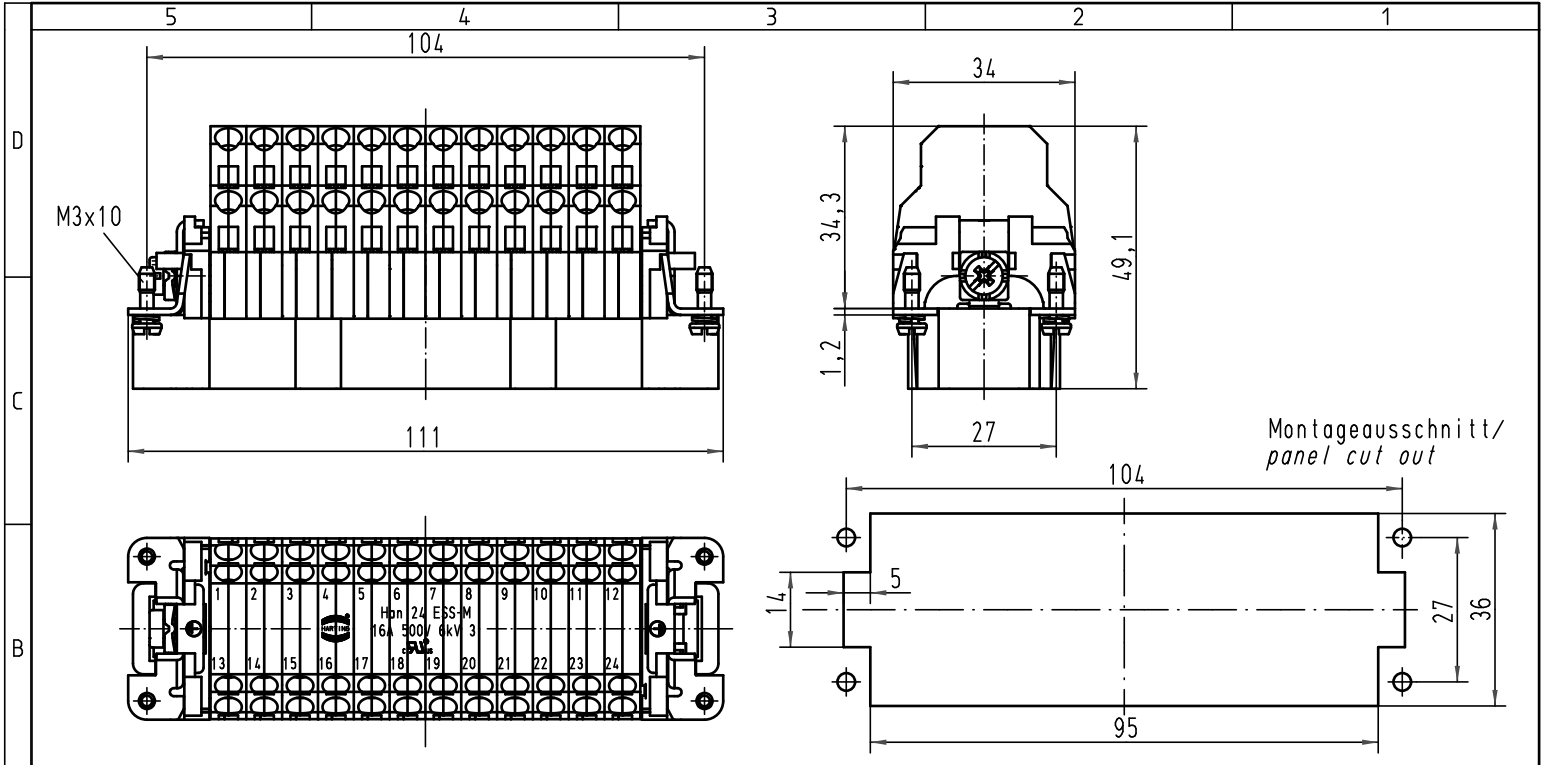

Alle Rechte vorbehalten/ All rights reserved

All Dimensions in mm Original Size DIN A 4		Techn. Character.			Nicht tolerierte Maß/Free size tolerances	
			Dat.	Name	Maßstab/Scale  <b>1:1</b>	<b>Han 24ESS-M</b> Stifteinsatz/ male insert
			Detail.	03.05.02 Loe.		
			Insp.	HERB		
			Stand.			
414268	08.12.08	ML	HARTING Electric GmbH & Co. KG D-32339 Espelkamp			<b>TB 09 33 024 2672</b>
410049						
Mod.	Dat.	Name			Sub.	