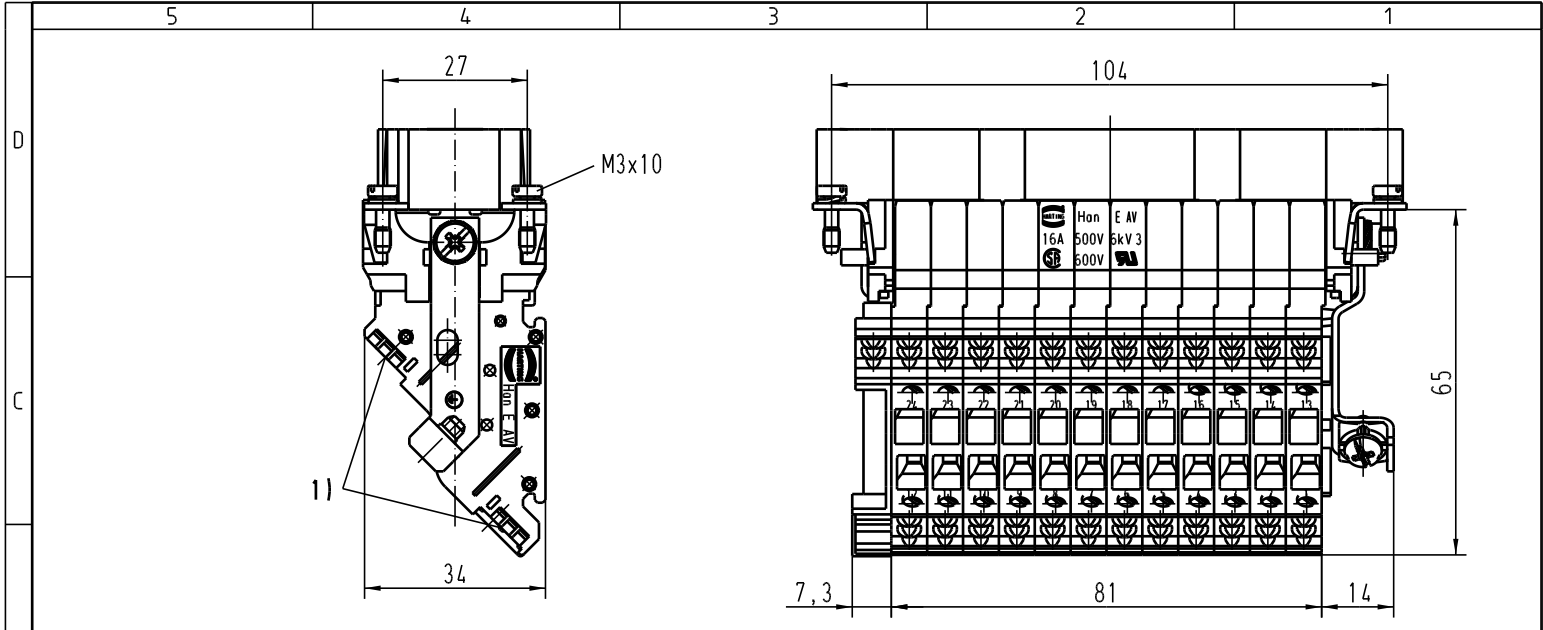

Alle Rechte vorbehalten/ All rights reserved

1) Aufnahme für Bezeichnungsschilder (max. 6-stellig)
 slots for designation strips (max. 6 digits)

A	All Dimensions in mm Original Size DIN A 4			Techn. Character.			Nicht Intolerierte Masse/ free size tolerances				
				Dat.	Name	Massestab/Scale	HAN 24 E-AV-M-SK Anschlussverteiler links terminal block connector left				
				Detail.	17.03.93	WILD.				1:1	
				Insp.		HERB.					
			Stand.								
	410278	05.01.05	DY	HARTING Electric GmbH & Co. KG D-32339 Espelkamp						TB 09 33 024 4626 Sub.	Blatt/ page
	Mod.	Dat.	Name								