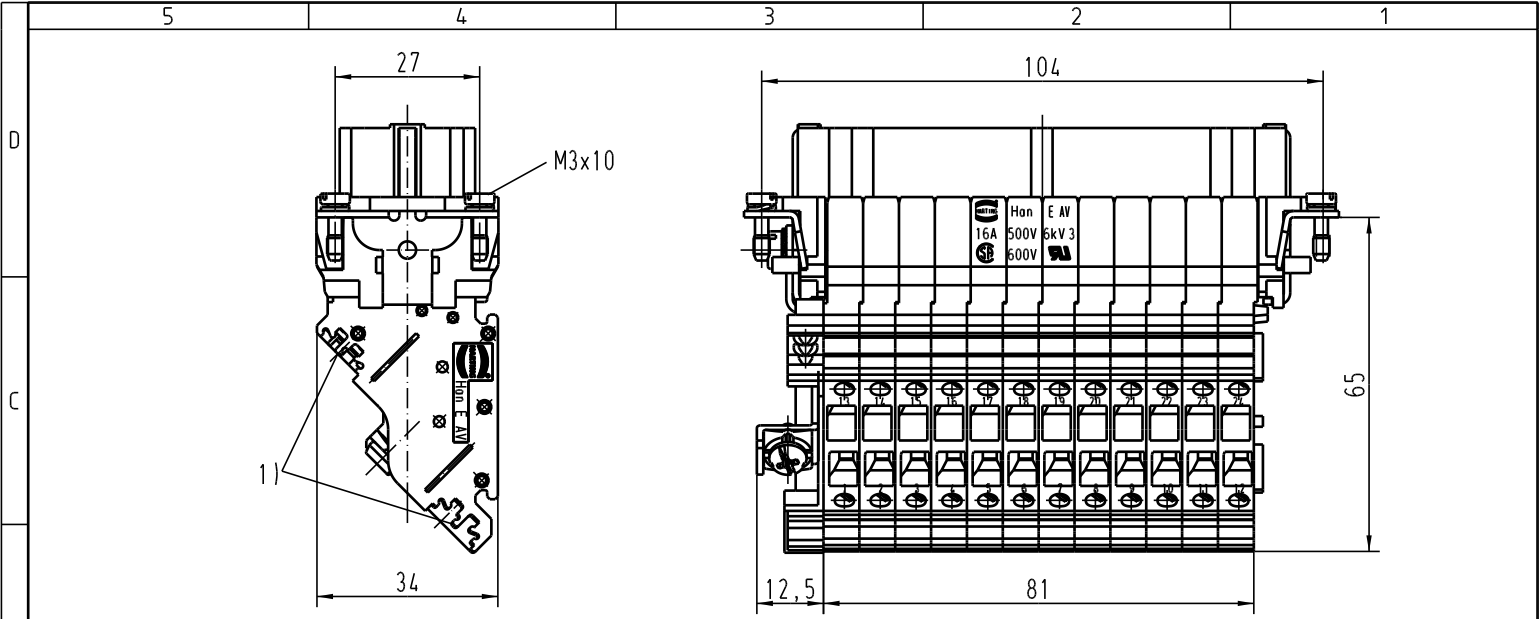

Alle Rechte vorbehalten / All rights reserved

1) Aufnahme für Bezeichnungsschilder (max. 6-stellig)
 slots for designation strips (max. 6 digits)

A	All Dimensions in mm Original Size DIN A 4			Techn. Character.			Wicht. Intolerierte Masse! free size tolerances			
					Dat.	Name	Massstab/Scale	HAN 24 E-AV-F-MK Anschlussverteiler rechts <i>terminal block connector right</i>		
				Defait.	22.02.93	WILD.	1:1			
				Insp.		HERB.				
				Stand.						
	410278	05.01.05	DY	HARTING Electric GmbH & Co. KG				TB 09 33 024 4735		Blatt / page
	Mod.	Dat.	Name	D-32339 Espelkamp						