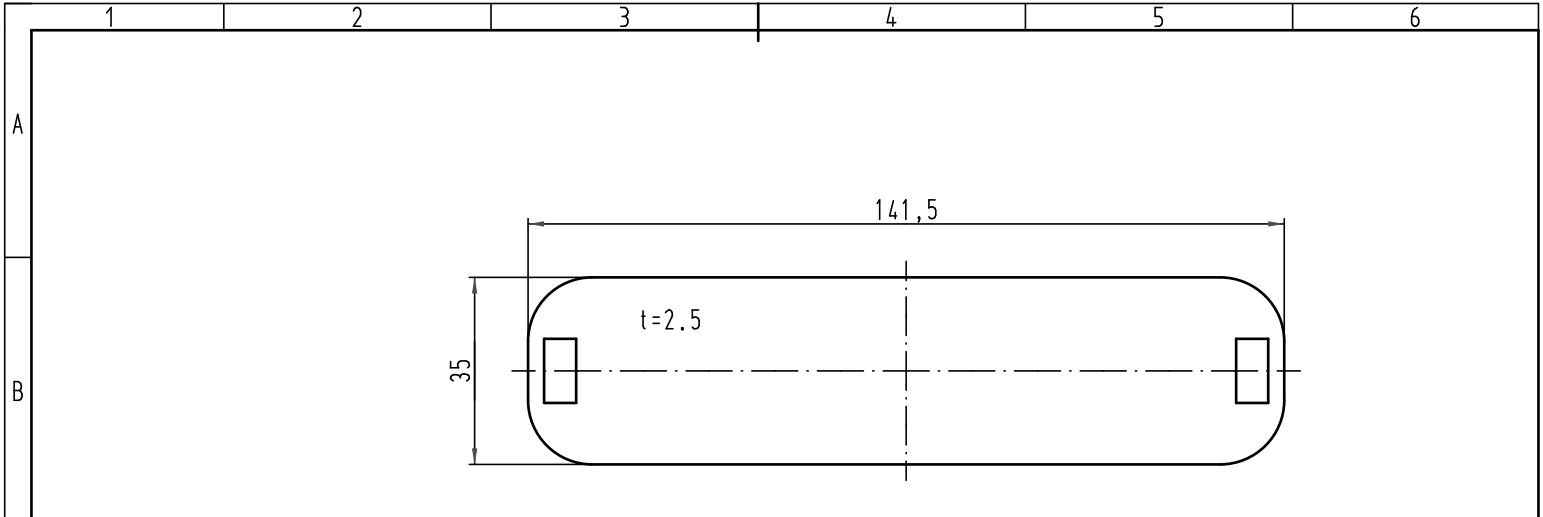

Alle Rechte vorbehalten/ All rights reserved

 All Dimensions in mm Original Size DIN A 4			Techn. Character.			Nicht tolerierte Maß/Free size tolerances		
				Dat.	Name	Maßstab/Scale 1:1	Schutzkappe Han-Snap 24B <i>Protection cover</i> <i>Hartpapier/ laminated paper</i>	
			Detail.	12.10.09	Spr			
			Insp.		Be			
			Stand.					
A			HARTING Electric GmbH & Co. KG				TB 09 33 024 5401	
Mod.	Dat.	Name	D-32339 Espelkamp				Sub.	Blatt/ page