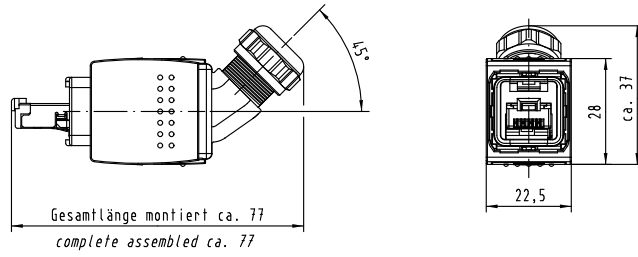

Alle Rechte vorbehalten. All rights reserved

All Dimensions in mm Original Size DIN A 3			Techn. Character.			Nicht tolerierte Maß/Free size tolerances	
			Del.	Name	Maßstab/Scale	Han PushPull Metal RJ45 Angled Cable Exit Top, Cat.6, 8-pole cable side 6.5-9.5mm	
			Detail: 26.01.11	HL.	1:1		
			Insp. 26.01.11	Li.			
			Stand.				
36498	15.03.12	Hage.	HARTING Electronics GmbH & Co. KG			TB 09 35 225 0403	Blatt/page Sub.
36046			D-32339 ESPELKAMP				
Mod.	Dat.	Name					