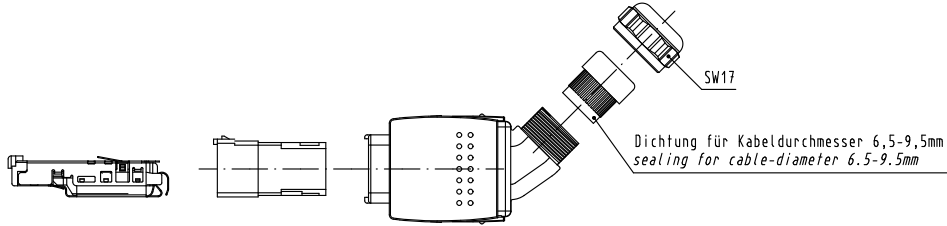

Alle Rechte vorbehalten. All rights reserved

All Dimensions in mm Original Size DIN A 3			Techn. Character.			Nicht tolerierte Maß/Free size tolerances	
			Del.	Name	Maßstab/Scale	Han PushPull Metal RJ45 Angled Cable Exit Top, Cat.6, 8-pole cable side 6.5-9.5mm	
			Detail: 26.01.11	HL.	1:1		
			Insp. 26.01.11	Li.			
			Stand.				
36498	15.03.12	Hage.	HARTING Electronics GmbH & Co. KG			TB 09 35 225 0403	Blatt/page Sub.
36046			D-32339 ESPELKAMP				
Mod.	Dat.	Name					