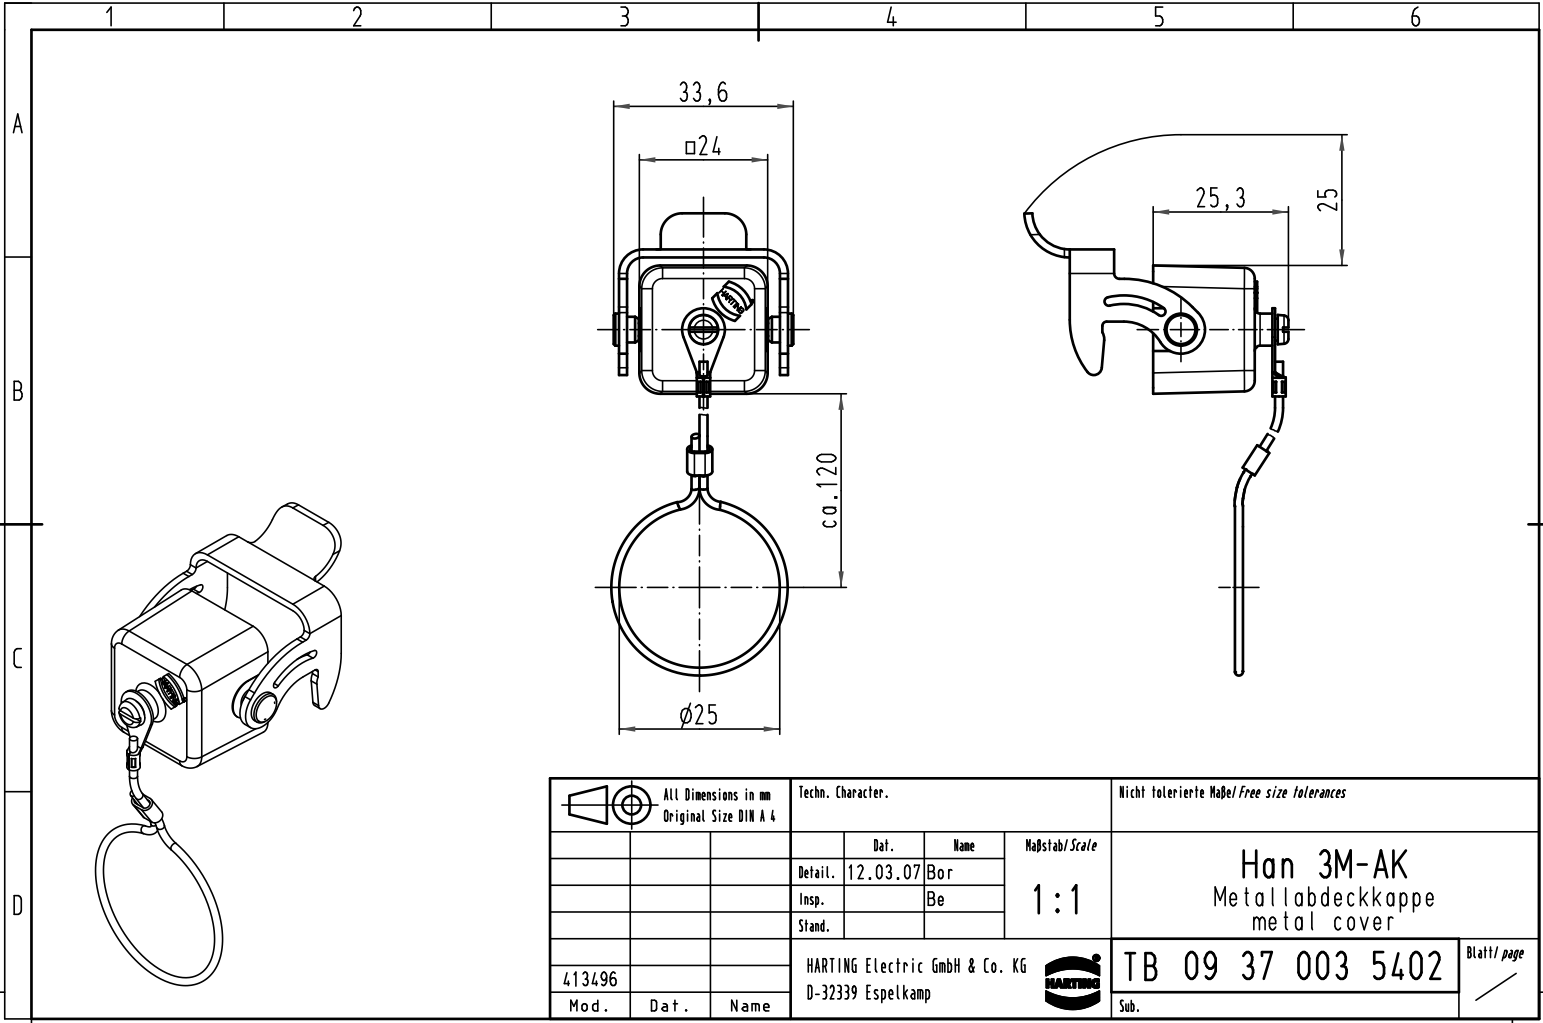

Alle Rechte vorbehalten/ All rights reserved

All Dimensions in mm Original Size DIN A 4			Techn. Character.			Nicht tolerierte Maß/Free size tolerances		
						Maßstab/Scale 1:1	Han 3M-AK Metallabdeckkappe metal cover	
			Detail.	12.03.07	Bor			
			Insp.		Be			
			Stand.					
413496			HARTING Electric GmbH & Co. KG				TB 09 37 003 5402	
Mod.	Dat.	Name	D-32339 Espelkamp					