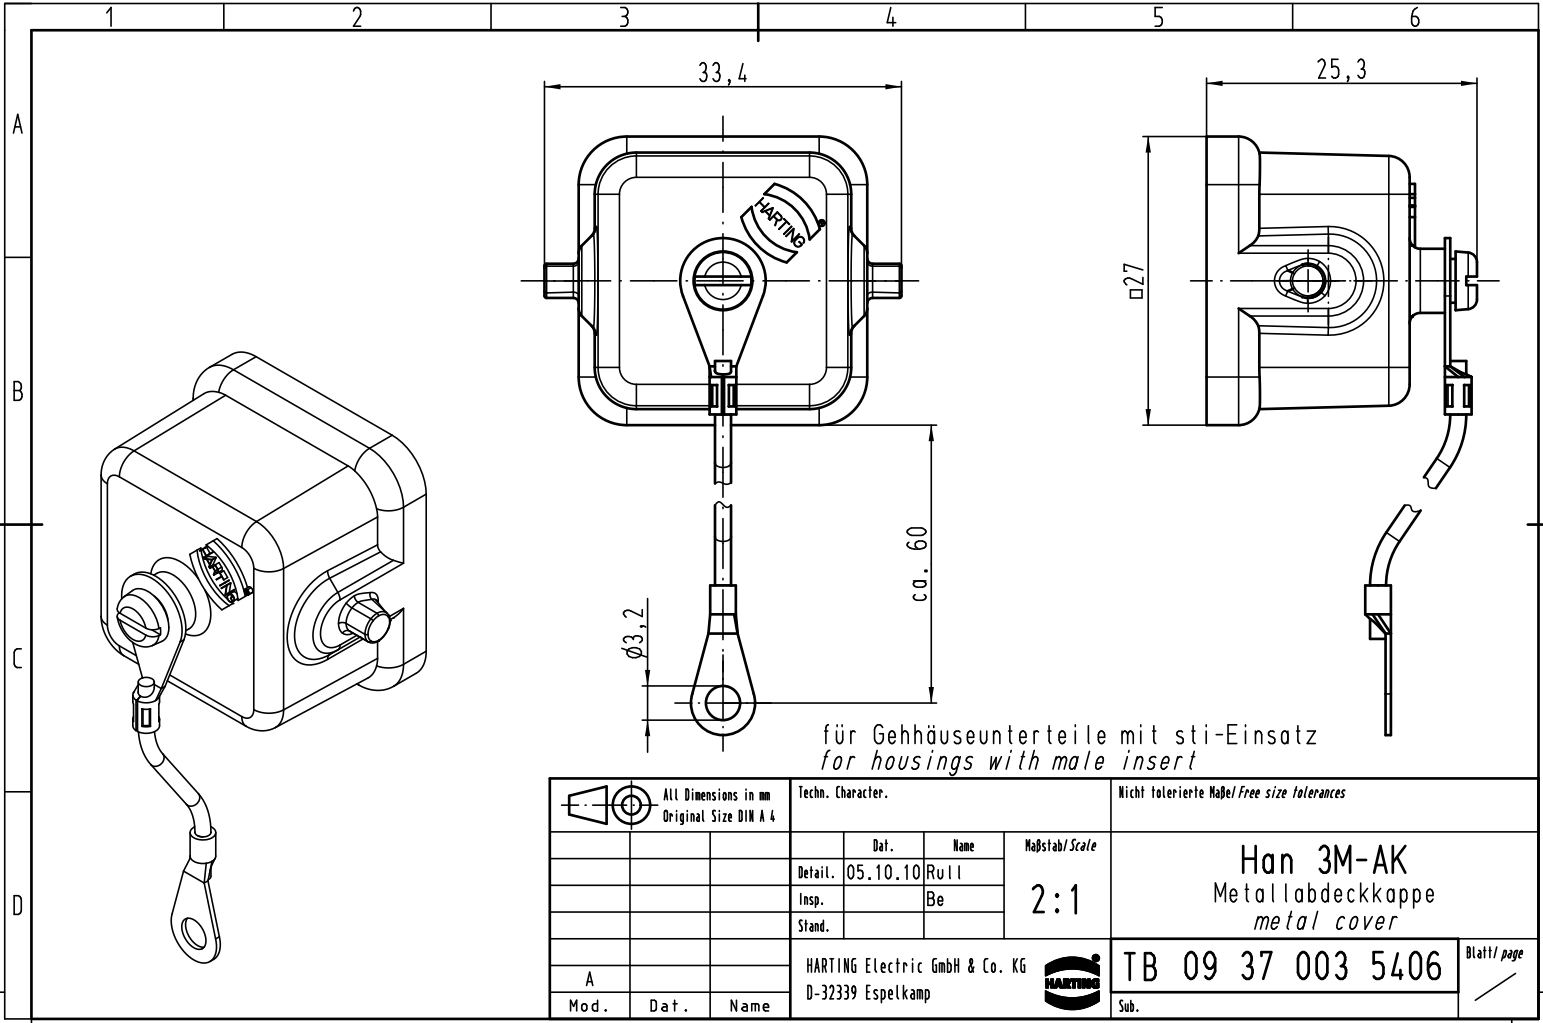

Alle Rechte vorbehalten/ All rights reserved

für Gehäuseunterteile mit sti-Einsatz
 for housings with male insert

All Dimensions in mm Original Size DIN A 4			Techn. Character.			Nicht tolerierte Maß/Free size tolerances		
			Dat. 05.10.10	Name Rull	Maßstab/Scale 2:1	Han 3M-AK Metallabdeckkappe metal cover		
			Insp.	Be				
			Stand.					
A Mod. Dat. Name			HARTING Electric GmbH & Co. KG D-32339 Espelkamp			TB 09 37 003 5406		
						Blatt/ page Sub.		