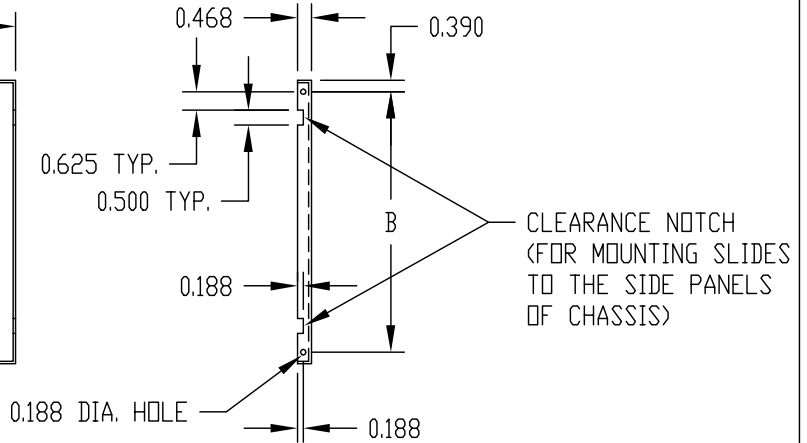

sales@integrated-circuit.com

PART NAME	INTERNAL CHASSIS	PART No.	C-14242 TO C-14245	REV. DATE	8-30-10
-----------	------------------	----------	--------------------	-----------	---------

MATERIAL _____ 0.090 THK. ALUMINUM
FINISH _____ NATURAL

PART No.	DIMENSION A	DIMENSION B
C-14242	4.281	3.500
C-14243	6.031	5.250
C-14244	7.781	7.000
C-14245	9.531	8.750

PART NAME	TOP OR BOTTOM COVER	PART No.	TBC-14252 & TBC-14253 TBC-14262 & TBC-14263
-----------	---------------------	----------	--