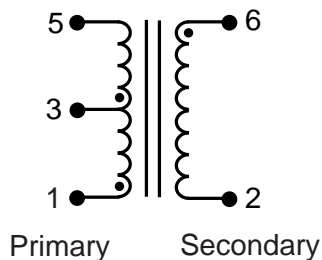

Part Number	Turns Ratio ±5%	Primary Inductance mH min	Leakage Inductance μH max	Interwinding Capacitance pF max	DCR Ω max	
	Pri : Sec				Pri	Sec
0553-0013-13	1 : 1.36 CT	1.20	0.80	35	0.7	0.9
0553-0013-14	1 : 1.266 CT	1.50	0.80	35	0.80	0.92
0553-0013-AC	1 : 1	1.20	0.50	35	0.80	0.80
0553-0013-BC	1 CT : 1	1.20	0.50	35	0.80	0.80
0553-0013-HC	1 CT : 2 CT	1.20	0.80	35	1.8	1.80
0553-0013-IC	1 : 1 : 1	1.20	0.50	35	0.80	0.80
0553-0013-RC	1.15 CT : 1	1.20	0.50	35	0.80	0.80
0553-0013-SC	1 : 1 : 1.266	1.20	0.80	35	0.80	0.80
0553-6500-04	1 : 1 : 1.26	1.50	0.40	35	0.7	0.9

SCHEMATICS

* 1 : 1 (2 - 6 : 3 - 5)
 1 : 1.26 (2 - 6 : 1 - 5)

HIGH FREQUENCY MAGNETICS
T1/CEPT Single Line Interface Transformers

TM00110

SCHEMATICS

0553-0013-BC
 0553-0013-RC

0553-0013-HC

0553-0013-IC
 0553-0013-SC

MECHANICAL

- 0553-0013-13
- 0553-0013-14
- 0553-0013-AC
- 0553-0013-BC
- 0553-0013-HC
- 0553-0013-IC
- 0553-0013-RC
- 0553-0013-SC
- 0553-6500-04

Unless otherwise specified, dimensions are nominal and in inches [millimeters].