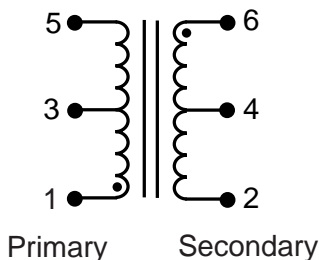

Part Number	Turns Ratio ±5%	Primary Inductance mH min	Leakage Inductance μH max	Interwinding Capacitance pF max	DCR Ω max	
	Pri : Sec				Pri	Sec
0553-0013-13	1 : 1.36 CT	1.20	0.80	35	0.7	0.9
0553-0013-14	1 : 1.266 CT	1.50	0.80	35	0.80	0.92
0553-0013-AC	1 : 1	1.20	0.50	35	0.80	0.80
0553-0013-BC	1 CT : 1	1.20	0.50	35	0.80	0.80
0553-0013-HC	1 CT : 2 CT	1.20	0.80	35	1.8	1.80
0553-0013-IC	1 : 1 : 1	1.20	0.50	35	0.80	0.80
0553-0013-RC	1.15 CT : 1	1.20	0.50	35	0.80	0.80
0553-0013-SC	1 : 1 : 1.266	1.20	0.80	35	0.80	0.80
0553-6500-04	1 : 1 : 1.26	1.50	0.40	35	0.7	0.9

SCHEMATICS

* 1 : 1 (2 - 6 : 3 - 5)
 1 : 1.26 (2 - 6 : 1 - 5)

HIGH FREQUENCY MAGNETICS
T1/CEPT Single Line Interface Transformers

TM00110

SCHEMATICS

0553-0013-BC
 0553-0013-RC

0553-0013-HC

0553-0013-IC
 0553-0013-SC

MECHANICAL

- 0553-0013-13
- 0553-0013-14
- 0553-0013-AC
- 0553-0013-BC
- 0553-0013-HC
- 0553-0013-IC
- 0553-0013-RC
- 0553-0013-SC
- 0553-6500-04

Unless otherwise specified, dimensions are nominal and in inches [millimeters].