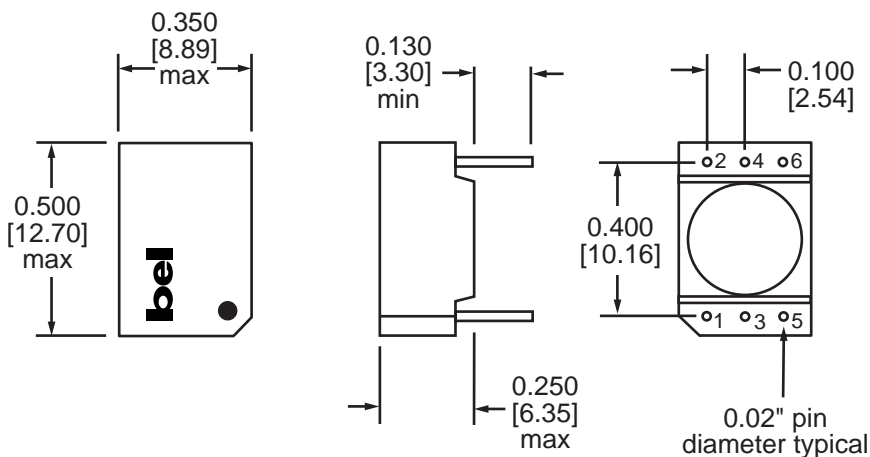

Part Number	Turns Ratio ±5%	Primary Inductance mH min	Leakage Inductance μH max	Interwinding Capacitance pF max	DCR Ω max	
	Pri : Sec				Pri	Sec
0553-0013-13	1 : 1.36 CT	1.20	0.80	35	0.7	0.9
0553-0013-14	1 : 1.266 CT	1.50	0.80	35	0.80	0.92
0553-0013-AC	1 : 1	1.20	0.50	35	0.80	0.80
0553-0013-BC	1 CT : 1	1.20	0.50	35	0.80	0.80
0553-0013-HC	1 CT : 2 CT	1.20	0.80	35	1.8	1.80
0553-0013-IC	1 : 1 : 1	1.20	0.50	35	0.80	0.80
0553-0013-RC	1.15 CT : 1	1.20	0.50	35	0.80	0.80
0553-0013-SC	1 : 1 : 1.266	1.20	0.80	35	0.80	0.80
0553-6500-04	1 : 1 : 1.26	1.50	0.40	35	0.7	0.9

SCHEMATICS

* 1 : 1 (2 - 6 : 3 - 5)
 1 : 1.26 (2 - 6 : 1 - 5)

HIGH FREQUENCY MAGNETICS
T1/CEPT Single Line Interface Transformers

TM00110

SCHEMATICS

0553-0013-BC
 0553-0013-RC

0553-0013-HC

0553-0013-IC
 0553-0013-SC

MECHANICAL

- 0553-0013-13
- 0553-0013-14
- 0553-0013-AC
- 0553-0013-BC
- 0553-0013-HC
- 0553-0013-IC
- 0553-0013-RC
- 0553-0013-SC
- 0553-6500-04

Unless otherwise specified, dimensions are nominal and in inches [millimeters].