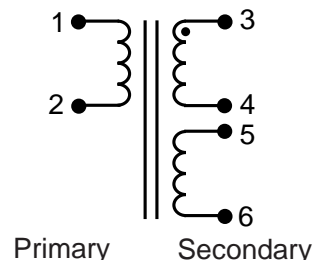

Part Number	Turns Ratio ±5%	Primary Inductance mH min	Leakage Inductance μH max	Interwinding Capacitance pF max	DCR Ω max	
	Pri : Sec				Pri	Sec
0553-0013-13	1 : 1.36 CT	1.20	0.80	35	0.7	0.9
0553-0013-14	1 : 1.266 CT	1.50	0.80	35	0.80	0.92
0553-0013-AC	1 : 1	1.20	0.50	35	0.80	0.80
0553-0013-BC	1 CT : 1	1.20	0.50	35	0.80	0.80
0553-0013-HC	1 CT : 2 CT	1.20	0.80	35	1.8	1.80
0553-0013-IC	1 : 1 : 1	1.20	0.50	35	0.80	0.80
0553-0013-RC	1.15 CT : 1	1.20	0.50	35	0.80	0.80
0553-0013-SC	1 : 1 : 1.266	1.20	0.80	35	0.80	0.80
0553-6500-04	1 : 1 : 1.26	1.50	0.40	35	0.7	0.9

SCHEMATICS

* 1 : 1 (2 - 6 : 3 - 5)
 1 : 1.26 (2 - 6 : 1 - 5)

HIGH FREQUENCY MAGNETICS
T1/CEPT Single Line Interface Transformers

TM00110

SCHEMATICS

0553-0013-BC
 0553-0013-RC

0553-0013-HC

0553-0013-IC
 0553-0013-SC

MECHANICAL

- 0553-0013-13
- 0553-0013-14
- 0553-0013-AC
- 0553-0013-BC
- 0553-0013-HC
- 0553-0013-IC
- 0553-0013-RC
- 0553-0013-SC
- 0553-6500-04

Unless otherwise specified, dimensions are nominal and in inches [millimeters].