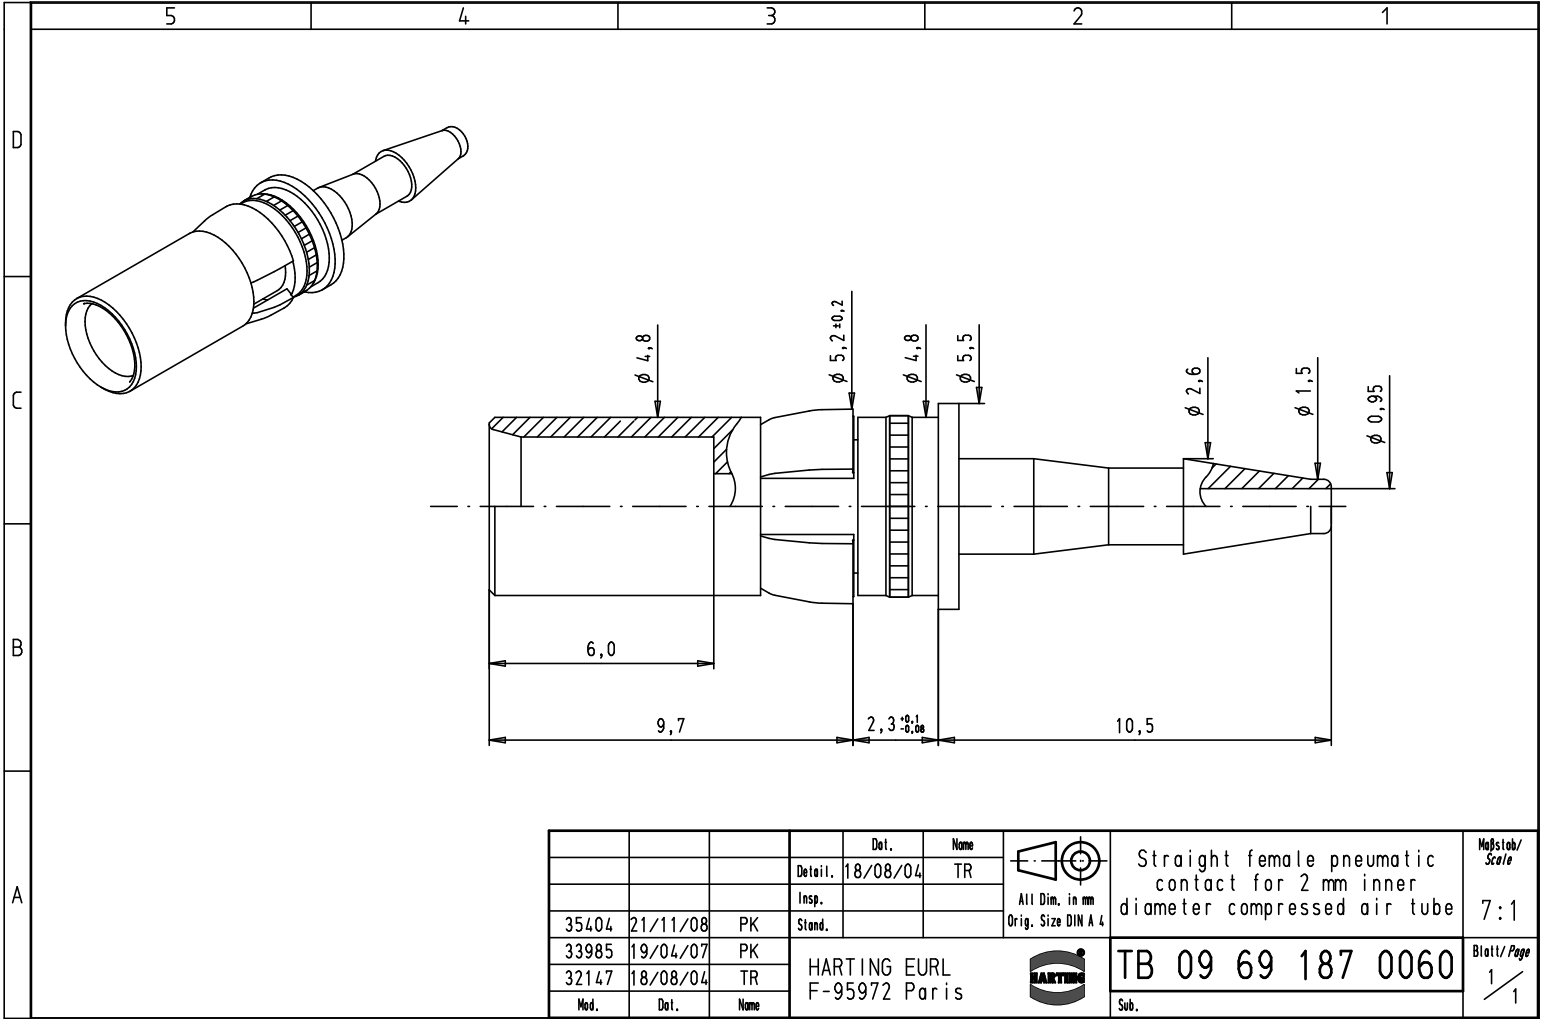

				Det.	Name	 All Dim. in mm Orig. Size DIN A 4	Straight female pneumatic contact for 2 mm inner diameter compressed air tube	Meßstab/ Scale
			Detail.	18/08/04	TR			7:1
35404	21/11/08	PK	Insp.					
33985	19/04/07	PK	Stand.					
				HARTING EURL F-95972 Paris			TB 09 69 187 0060	Blatt/ Page
Mod.	Det.	Name						Sub.