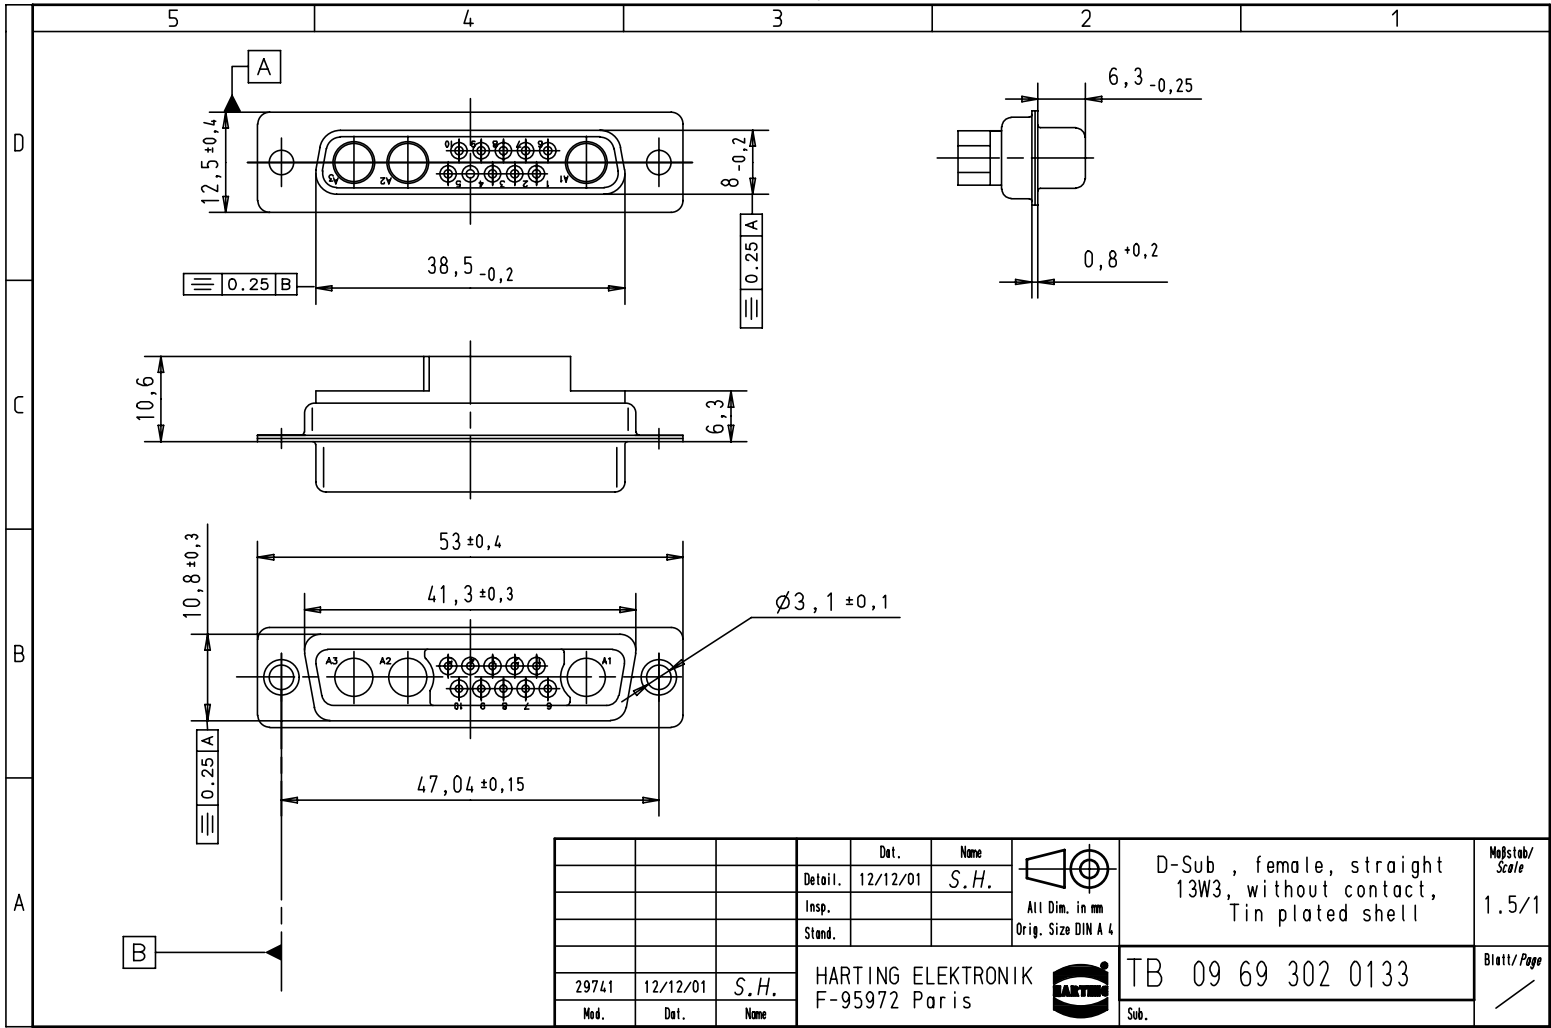

Alle Rechte vorbehalten / All rights reserved

				Det.	Name	 All Dim. in mm Orig. Size DIN A 4	D-Sub , female, straight 13W3, without contact, Tin plated shell	Maßstab/ Scale 1.5/1
			Detail.	12/12/01	S.H.			
			Insp.					
				Stand.				
	29741	12/12/01	S.H.	HARTING ELEKTRONIK F-95972 Paris			TB 09 69 302 0133 Sub.	Blatt/ Page /
	Mod.	Det.	Name	