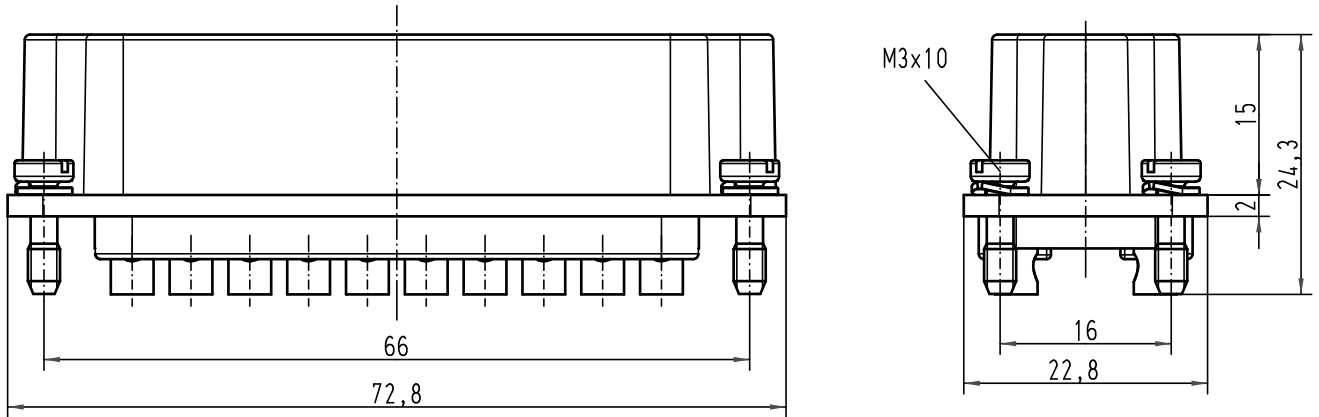

Alle Rechte vorbehalten/ All rights reserved

All Dimensions in mm Original Size DIN A 4			Techn. Character.			Nicht tolerierte Maß/Free size tolerances	
Mod.	Dat.	Name	Detail.	Dat.	Name	Maßstab/Scale	Staf 20-sti-1 Stifteinsatz/male insert (F)
414073	14.08.08	Rull	Insp.	03.02.00	Gü		
413578	18.01.08	Ho	Stand.		Sdt		
30494	13.03.02	DY	HARTING Electric GmbH & Co. KG				Blatt/ page Sub. TB 09 70 0.. 26.. Bl.1 v. 01.03.93
27747			D-32339 Espelkamp				